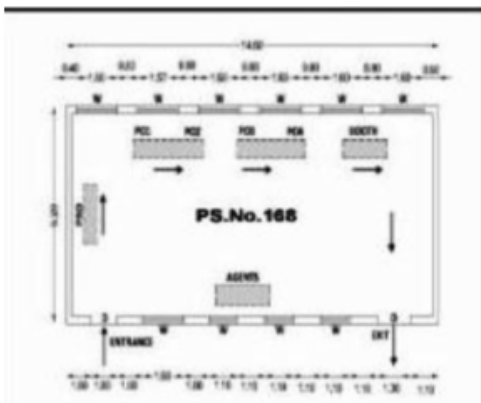

Google Map View

Polling Station Building Front View

Polling Station Front View

Cad View

Key MAP View

1 பெயர் : ஆறுமுகம் தந்தை பெயர்: முத்துச்சாமி வீட்டு எண் : 1 வயது : 76 பாலினம் : ஆண் Photo is available	XPF0345769	2 பெயர் : காளியப்பன் தந்தை பெயர்: வீரப்பன் வீட்டு எண் : 1 வயது : 54 பாலினம் : ஆண் Photo is available	XPF0402073	3 பெயர் : குமார் தந்தை பெயர்: வரதராசு வீட்டு எண் : 1 வயது : 51 பாலினம் : ஆண் Photo is available	XPF1384411
4 பெயர் : புஷ்பராஜ் தந்தை பெயர்: வரதராசு வீட்டு எண் : 1 வயது : 50 பாலினம் : ஆண் Photo is available	XPF1384429	5 பெயர் : ரங்கம்மாள் கணவர் பெயர்: சங்கிலி வீட்டு எண் : 1 வயது : 50 பாலினம் : பெண் Photo is available	XPF0345579	6 பெயர் : தனபால் தந்தை பெயர்: வரதராசு வீட்டு எண் : 1 வயது : 43 பாலினம் : ஆண் Photo is available	MSH1759539
7 பெயர் : கலாவதி கணவர் பெயர்: குமார் வீட்டு எண் : 1 வயது : 43 பாலினம் : பெண் Photo is available	MSH1759109	8 பெயர் : அழகேசன் தந்தை பெயர்: முனியன் வீட்டு எண் : 1 வயது : 38 பாலினம் : ஆண் Photo is available	XPF0776773	9 பெயர் : ரமேஷ் தந்தை பெயர்: முனியன் வீட்டு எண் : 1 வயது : 36 பாலினம் : ஆண் Photo is available	XPF0402065
10 பெயர் : ரேவதி கணவர் பெயர்: சங்கர் வீட்டு எண் : 1 வயது : 35 பாலினம் : பெண் Photo is available	XPF0402057	11 பெயர் : மணிமேகலை கணவர் பெயர்: சசிக்குமார் வீட்டு எண் : 1 வயது : 34 பாலினம் : பெண் Photo is available	XPF0776989	12 பெயர் : நித்தியா கணவர் பெயர்: முருகேசன் வீட்டு எண் : 1 வயது : 31 பாலினம் : பெண் Photo is available	XPF0777052
13 பெயர் : ஆனந்த் தந்தை பெயர்: காத்தவராயன் வீட்டு எண் : 1 வயது : 22 பாலினம் : ஆண் Photo is available	XPF1810340	14 பெயர் : சிறும்பாயி கணவர் பெயர்: இராமச்சந்திரன் வீட்டு எண் : 2 வயது : 61 பாலினம் : பெண் Photo is available	XPF1384437	15 பெயர் : மாரியம்மாள் கணவர் பெயர்: காளியப்பன் வீட்டு எண் : 3-6A வயது : 55 பாலினம் : பெண் Photo is available	XPF0155408
16 பெயர் : பழனிச்சாமி தந்தை பெயர்: வெள்ளையம்மாள் வீட்டு எண் : 3-66 வயது : 41 பாலினம் : ஆண் Photo is available	XPF0084426	17 பெயர் : கர்ணாகரன் தந்தை பெயர்: வாசு வீட்டு எண் : 3-80 வயது : 30 பாலினம் : ஆண் Photo is available	XPF0777078	18 பெயர் : இராசன் தந்தை பெயர்: இராமசாமி வீட்டு எண் : 4 வயது : 81 பாலினம் : ஆண் Photo is available	XPF1384460
19 பெயர் : அமுராவதி கணவர் பெயர்: இராசன் வீட்டு எண் : 4 வயது : 76 பாலினம் : பெண் Photo is available	XPF1384478	20 பெயர் : சுகுமார் தந்தை பெயர்: இராசன் வீட்டு எண் : 6 வயது : 56 பாலினம் : ஆண் Photo is available	XPF1384486	21 பெயர் : இளங்கோவன் தந்தை பெயர்: இராசன் வீட்டு எண் : 6 வயது : 50 பாலினம் : ஆண் Photo is available	XPF1384494
22 பெயர் : பழனியம்மாள் கணவர் பெயர்: சுகுமார் வீட்டு எண் : 6 வயது : 47 பாலினம் : பெண் Photo is available	MSH1228584	23 பெயர் : மாணிக்கம் தந்தை பெயர்: இராசு வீட்டு எண் : 7 வயது : 79 பாலினம் : ஆண் Photo is available	XPF1384502	24 பெயர் : காளியம்மாள் கணவர் பெயர்: மாணிக்கம் வீட்டு எண் : 7 வயது : 71 பாலினம் : பெண் Photo is available	XPF1384510
25 பெயர் : மாரியாயி கணவர் பெயர்: வைரப்பன் வீட்டு எண் : 8 வயது : 71 பாலினம் : பெண் Photo is available	XPF1384528	26 பெயர் : ராஜவேல் தந்தை பெயர்: வைரப்பன் வீட்டு எண் : 8 வயது : 50 பாலினம் : ஆண் Photo is available	XPF1384536	27 பெயர் : ராஜேஷ்வரி கணவர் பெயர்: இராஜவேல் வீட்டு எண் : 8 வயது : 47 பாலினம் : பெண் Photo is available	MSH1228683
28 பெயர் : முத்துலட்சுமி கணவர் பெயர்: வையாபுரி வீட்டு எண் : 8 வயது : 46 பாலினம் : பெண் Photo is available	MSH1228360	29 பெயர் : திவ்யா தந்தை பெயர்: நாகராஜ் வீட்டு எண் : 9 வயது : 25 பாலினம் : பெண் Photo is available	XPF1663632	30 பெயர் : மாணிக்கம் தந்தை பெயர்: வீரப்பன் வீட்டு எண் : 10 வயது : 61 பாலினம் : ஆண் Photo is available	XPF1384544