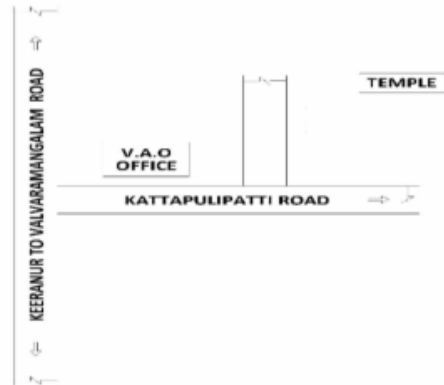

Google Map View

Polling Station Building Front View

Polling Station Front View

Cad View

Key MAP View

சட்டமன்றத் தொகுதியின் எண் மற்றும் பெயர் : 136-கிருஷ்ணராயபுரம்
பிரிவு எண் மற்றும் பெயர் 1-தென்னிலை (வ.கி) மற்றும் (ஊ), காளையபட்டியனூர் வார்டு 1