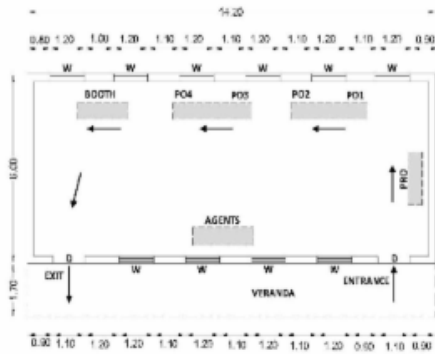

Google Map View

Polling Station Building Front View

Polling Station Front View

Cad View

Key MAP View

சட்டமன்றத் தொகுதியின் எண் மற்றும் பெயர் : 136-கிருஷ்ணராயபுரம்
பிரிவு எண் மற்றும் பெயர் 1-தென்னிலை (வ.கி) மற்றும் (ஊ), காளையபட்டியனூர் வார்டு 1