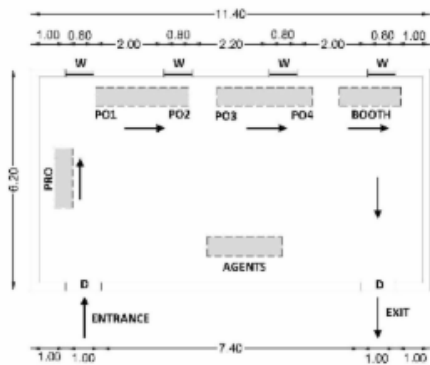

Google Map View

Polling Station Building Front View

Polling Station Front View

Cad View

Key MAP View

1 பெயர் : சிறும்பாயி கணவர் பெயர்: இராமசாமி வீட்டு எண் : 1 வயது : 71 பாலினம் : பெண்	XPF1405679 Photo is available	2 பெயர் : முக்கையா தந்தை பெயர்: இராமசாமி வீட்டு எண் : 1 வயது : 64 பாலினம் : ஆண்	XPF1405687 Photo is available	3 பெயர் : வள்ளி கணவர் பெயர்: சுப்பிரமணி வீட்டு எண் : 1 வயது : 62 பாலினம் : பெண்	MSH2087294 Photo is available
4 பெயர் : பாலசுப்பிரமணி தந்தை பெயர்: முத்துசாமிபிள்ளை வீட்டு எண் : 1 வயது : 57 பாலினம் : ஆண்	XPF0268805 Photo is available	5 பெயர் : மருதாயி கணவர் பெயர்: ராஜலிங்கம் வீட்டு எண் : 1 வயது : 54 பாலினம் : பெண்	XPF0541847 Photo is available	6 பெயர் : ஆறுமுகம் தந்தை பெயர்: நடராஜ் வீட்டு எண் : 1 வயது : 51 பாலினம் : ஆண்	XPF0268789 Photo is available
7 பெயர் : தனபாக்கியம் கணவர் பெயர்: சாமிக்கண்ணு வீட்டு எண் : 1 வயது : 46 பாலினம் : பெண்	XPF0268839 Photo is available	8 பெயர் : செந்தில்குமார் தந்தை பெயர்: ராசு வீட்டு எண் : 1 வயது : 44 பாலினம் : ஆண்	MSH2087302 Photo is available	9 பெயர் : பத்மாவதி கணவர் பெயர்: குணசேகரன் வீட்டு எண் : 1 வயது : 44 பாலினம் : பெண்	MSH2087286 Photo is available
10 பெயர் : பாக்கியலெட்சுமி கணவர் பெயர்: சுரேஷ்குமார் வீட்டு எண் : 1 வயது : 43 பாலினம் : பெண்	XPF0268706 Photo is available	11 பெயர் : அன்னக்காமாட்சி கணவர் பெயர்: ஆறுமுகம் வீட்டு எண் : 1 வயது : 43 பாலினம் : பெண்	XPF0268797 Photo is available	12 பெயர் : கண்ணதாசன் தந்தை பெயர்: நாகரத்தினம் வீட்டு எண் : 1 வயது : 43 பாலினம் : ஆண்	XPF0268722 Photo is available
13 பெயர் : ஆறுமுகம் தந்தை பெயர்: உருமன் வீட்டு எண் : 1 வயது : 42 பாலினம் : ஆண்	XPF0268656 Photo is available	14 பெயர் : கவிதா கணவர் பெயர்: கனகராஜ் வீட்டு எண் : 1 வயது : 41 பாலினம் : பெண்	XPF0268623 Photo is available	15 பெயர் : சாமிக்கண்ணு தந்தை பெயர்: பெரியசாமி வீட்டு எண் : 1 வயது : 40 பாலினம் : ஆண்	XPF0268821 Photo is available
16 பெயர் : மகாலெட்சுமி கணவர் பெயர்: இளங்கோவன் வீட்டு எண் : 1 வயது : 35 பாலினம் : பெண்	XPF0541649 Photo is available	17 பெயர் : பெரியசாமி தந்தை பெயர்: சின்னச்சாமி வீட்டு எண் : 1 வயது : 34 பாலினம் : ஆண்	XPF0541474 Photo is available	# 18 பெயர் : திலீபன் ச தந்தை பெயர்: சங்கிலி வீட்டு எண் : 1 வயது : 33 பாலினம் : ஆண்	XPF0541300 Photo is available
19 பெயர் : விஜயகுமார் தந்தை பெயர்: பாலசுப்பிரமணியன் வீட்டு எண் : 1 வயது : 32 பாலினம் : ஆண்	XPF0541631 Photo is available	20 பெயர் : ரம்யா கணவர் பெயர்: பெருமாள் வீட்டு எண் : 1.31 வயது : 25 பாலினம் : பெண்	XPF1810563 Photo is available	21 பெயர் : ரெத்தினசாமி தந்தை பெயர்: பிச்சை வீட்டு எண் : 2 வயது : 64 பாலினம் : ஆண்	XPF1405695 Photo is available
22 பெயர் : முனியம்மாள் கணவர் பெயர்: ரெத்தினசாமி வீட்டு எண் : 2 வயது : 56 பாலினம் : பெண்	XPF1405703 Photo is available	23 பெயர் : சிறும்பாயி கணவர் பெயர்: ரெத்தினசாமி வீட்டு எண் : 2 வயது : 53 பாலினம் : பெண்	XPF1405711 Photo is available	24 பெயர் : சிறும்பாயி கணவர் பெயர்: பாலசுப்பிரமணி வீட்டு எண் : 2-105 வயது : 51 பாலினம் : பெண்	XPF1405729 Photo is available
25 பெயர் : சித்ரா தந்தை பெயர்: தனிலாசபதி வீட்டு எண் : 2-106 வயது : 30 பாலினம் : பெண்	XPF0699991 Photo is available	26 பெயர் : பெரியக்காள் கணவர் பெயர்: திருமுடி வீட்டு எண் : 3 வயது : 68 பாலினம் : பெண்	XPF1406164 Photo is available	27 பெயர் : கன்னியம்மாள் கணவர் பெயர்: பழனியப்பன் வீட்டு எண் : 3 வயது : 56 பாலினம் : பெண்	XPF1406180 Photo is available
28 பெயர் : சண்முகசுந்தரம் தந்தை பெயர்: சந்தானம் வீட்டு எண் : 3 வயது : 51 பாலினம் : ஆண்	XPF1406198 Photo is available	29 பெயர் : புஷ்பம் கணவர் பெயர்: முத்து வீட்டு எண் : 3 வயது : 37 பாலினம் : பெண்	XPF0268730 Photo is available	30 பெயர் : கஸ்தூரி கணவர் பெயர்: லோகநாதன் வீட்டு எண் : 3 வயது : 33 பாலினம் : பெண்	XPF0848796 Photo is available