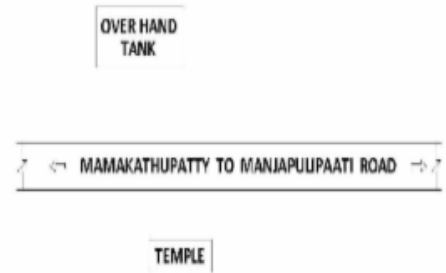

Google Map View

Polling Station Building Front View

Polling Station Front View

Cad View

Key MAP View

1 பெயர் : சிறும்பாயி கணவர் பெயர்: இராமசாமி வீட்டு எண் : 1 வயது : 71 பாலினம் : பெண்	XPF1405679 Photo is available	2 பெயர் : முக்கையா தந்தை பெயர்: இராமசாமி வீட்டு எண் : 1 வயது : 64 பாலினம் : ஆண்	XPF1405687 Photo is available	3 பெயர் : வள்ளி கணவர் பெயர்: சுப்பிரமணி வீட்டு எண் : 1 வயது : 62 பாலினம் : பெண்	MSH2087294 Photo is available
4 பெயர் : பாலசுப்பிரமணி தந்தை பெயர்: முத்துசாமிபிள்ளை வீட்டு எண் : 1 வயது : 57 பாலினம் : ஆண்	XPF0268805 Photo is available	5 பெயர் : மருதாயி கணவர் பெயர்: ராஜலிங்கம் வீட்டு எண் : 1 வயது : 54 பாலினம் : பெண்	XPF0541847 Photo is available	6 பெயர் : ஆறுமுகம் தந்தை பெயர்: நடராஜ் வீட்டு எண் : 1 வயது : 51 பாலினம் : ஆண்	XPF0268789 Photo is available
7 பெயர் : தனபாக்கியம் கணவர் பெயர்: சாமிக்கண்ணு வீட்டு எண் : 1 வயது : 46 பாலினம் : பெண்	XPF0268839 Photo is available	8 பெயர் : செந்தில்குமார் தந்தை பெயர்: ராசு வீட்டு எண் : 1 வயது : 44 பாலினம் : ஆண்	MSH2087302 Photo is available	9 பெயர் : பத்மாவதி கணவர் பெயர்: குணசேகரன் வீட்டு எண் : 1 வயது : 44 பாலினம் : பெண்	MSH2087286 Photo is available
10 பெயர் : பாக்கியலெட்சுமி கணவர் பெயர்: சுரேஷ்குமார் வீட்டு எண் : 1 வயது : 43 பாலினம் : பெண்	XPF0268706 Photo is available	11 பெயர் : அன்னக்காமாட்சி கணவர் பெயர்: ஆறுமுகம் வீட்டு எண் : 1 வயது : 43 பாலினம் : பெண்	XPF0268797 Photo is available	12 பெயர் : கண்ணதாசன் தந்தை பெயர்: நாகரத்தினம் வீட்டு எண் : 1 வயது : 43 பாலினம் : ஆண்	XPF0268722 Photo is available
13 பெயர் : ஆறுமுகம் தந்தை பெயர்: உருமன் வீட்டு எண் : 1 வயது : 42 பாலினம் : ஆண்	XPF0268656 Photo is available	14 பெயர் : கவிதா கணவர் பெயர்: கனகராஜ் வீட்டு எண் : 1 வயது : 41 பாலினம் : பெண்	XPF0268623 Photo is available	15 பெயர் : சாமிக்கண்ணு தந்தை பெயர்: பெரியசாமி வீட்டு எண் : 1 வயது : 40 பாலினம் : ஆண்	XPF0268821 Photo is available
16 பெயர் : மகாலெட்சுமி கணவர் பெயர்: இளங்கோவன் வீட்டு எண் : 1 வயது : 35 பாலினம் : பெண்	XPF0541649 Photo is available	17 பெயர் : பெரியசாமி தந்தை பெயர்: சின்னச்சாமி வீட்டு எண் : 1 வயது : 34 பாலினம் : ஆண்	XPF0541474 Photo is available	# 18 பெயர் : திலீபன் ச தந்தை பெயர்: சங்கிலி வீட்டு எண் : 1 வயது : 33 பாலினம் : ஆண்	XPF0541300 Photo is available
19 பெயர் : விஜயகுமார் தந்தை பெயர்: பாலசுப்பிரமணியன் வீட்டு எண் : 1 வயது : 32 பாலினம் : ஆண்	XPF0541631 Photo is available	20 பெயர் : ரம்யா கணவர் பெயர்: பெருமாள் வீட்டு எண் : 1.31 வயது : 25 பாலினம் : பெண்	XPF1810563 Photo is available	21 பெயர் : ரெத்தினசாமி தந்தை பெயர்: பிச்சை வீட்டு எண் : 2 வயது : 64 பாலினம் : ஆண்	XPF1405695 Photo is available
22 பெயர் : முனியம்மாள் கணவர் பெயர்: ரெத்தினசாமி வீட்டு எண் : 2 வயது : 56 பாலினம் : பெண்	XPF1405703 Photo is available	23 பெயர் : சிறும்பாயி கணவர் பெயர்: ரெத்தினசாமி வீட்டு எண் : 2 வயது : 53 பாலினம் : பெண்	XPF1405711 Photo is available	24 பெயர் : சிறும்பாயி கணவர் பெயர்: பாலசுப்பிரமணி வீட்டு எண் : 2-105 வயது : 51 பாலினம் : பெண்	XPF1405729 Photo is available
25 பெயர் : சித்ரா தந்தை பெயர்: தனிலாசபதி வீட்டு எண் : 2-106 வயது : 30 பாலினம் : பெண்	XPF0699991 Photo is available	26 பெயர் : பெரியக்காள் கணவர் பெயர்: திருமுடி வீட்டு எண் : 3 வயது : 68 பாலினம் : பெண்	XPF1406164 Photo is available	27 பெயர் : கன்னியம்மாள் கணவர் பெயர்: பழனியப்பன் வீட்டு எண் : 3 வயது : 56 பாலினம் : பெண்	XPF1406180 Photo is available
28 பெயர் : சண்முகசுந்தரம் தந்தை பெயர்: சந்தானம் வீட்டு எண் : 3 வயது : 51 பாலினம் : ஆண்	XPF1406198 Photo is available	29 பெயர் : புஷ்பம் கணவர் பெயர்: முத்து வீட்டு எண் : 3 வயது : 37 பாலினம் : பெண்	XPF0268730 Photo is available	30 பெயர் : கஸ்தூரி கணவர் பெயர்: லோகநாதன் வீட்டு எண் : 3 வயது : 33 பாலினம் : பெண்	XPF0848796 Photo is available