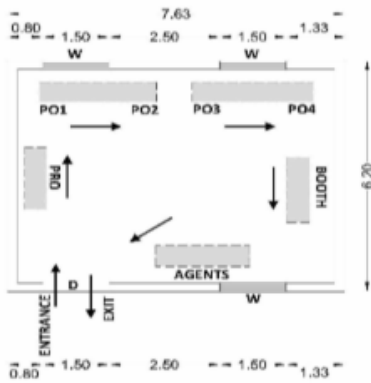

Google Map View

Polling Station Building Front View

Polling Station Front View

Cad View

Key MAP View

1	XPF1417310	பெயர் : மருதை தந்தை பெயர்: ராமசாமி வீட்டு எண் : 1 வயது : 61 பாலினம் : ஆண்	Photo is available	2	XPF1417328	பெயர் : மலைகொழுந்தி கணவர் பெயர்: மருதை வீட்டு எண் : 1 வயது : 56 பாலினம் : பெண்	Photo is available	3	XPF0542423	பெயர் : வேல்முருகன் தந்தை பெயர்: பெருமாள் வீட்டு எண் : 1 வயது : 41 பாலினம் : ஆண்	Photo is available
4	XPF0700286	பெயர் : வீரமலை தந்தை பெயர்: பெரியண்ணன் வீட்டு எண் : 1 வயது : 39 பாலினம் : ஆண்	Photo is available	5	XPF0542183	பெயர் : மகேந்திரன் தந்தை பெயர்: பெரியண்ணன் வீட்டு எண் : 1 வயது : 35 பாலினம் : ஆண்	Photo is available	6	XPF0542126	பெயர் : பட்டாயி கணவர் பெயர்: கோவிந்தன் வீட்டு எண் : 1 வயது : 35 பாலினம் : பெண்	Photo is available
7	XPF0542506	பெயர் : சிறும்பாயி கணவர் பெயர்: வேலுச்சாமி வீட்டு எண் : 1 வயது : 34 பாலினம் : பெண்	Photo is available	8	XPF0542415	பெயர் : செல்வராசு தந்தை பெயர்: தங்கவேல் வீட்டு எண் : 1 வயது : 34 பாலினம் : ஆண்	Photo is available	9	XPF0542647	பெயர் : காமாட்சி கணவர் பெயர்: தங்கவேல் வீட்டு எண் : 1 வயது : 32 பாலினம் : பெண்	Photo is available
10	XPF1417336	பெயர் : மருதாயி கணவர் பெயர்: ராமசாமி வீட்டு எண் : 1A வயது : 81 பாலினம் : பெண்	Photo is available	11	XPF1417344	பெயர் : சிதம்பரம் தந்தை பெயர்: ராமசாமி வீட்டு எண் : 1A வயது : 54 பாலினம் : ஆண்	Photo is available	12	XPF1417351	பெயர் : முருகன் தந்தை பெயர்: சந்தனம் வீட்டு எண் : 2 வயது : 58 பாலினம் : ஆண்	Photo is available
13	XPF1417369	பெயர் : சீதா கணவர் பெயர்: முருகன் வீட்டு எண் : 2 வயது : 55 பாலினம் : பெண்	Photo is available	14	XPF1417377	பெயர் : பொன்னம்மாள் கணவர் பெயர்: ஏழுலை வீட்டு எண் : 3 வயது : 61 பாலினம் : பெண்	Photo is available	15	MSH1757640	பெயர் : தங்கம் கணவர் பெயர்: மாரியப்பன் வீட்டு எண் : 3-1 வயது : 49 பாலினம் : பெண்	Photo is available
16	MSH1757228	பெயர் : கோவிந்தராசு தந்தை பெயர்: முத்து வீட்டு எண் : 3-1 வயது : 44 பாலினம் : ஆண்	Photo is available	17	XPF1417385	பெயர் : காத்தான் தந்தை பெயர்: பழனியாண்டி வீட்டு எண் : 4 வயது : 63 பாலினம் : ஆண்	Photo is available	18	XPF1417393	பெயர் : ரத்தினவள்ளி கணவர் பெயர்: காத்தான் வீட்டு எண் : 4 வயது : 57 பாலினம் : பெண்	Photo is available
19	XPF1417401	பெயர் : வீராயி கணவர் பெயர்: ஆரியன் வீட்டு எண் : 5 வயது : 81 பாலினம் : பெண்	Photo is available	20	XPF1417419	பெயர் : முத்துக்கருப்பன் தந்தை பெயர்: ஆரியன் வீட்டு எண் : 5 வயது : 54 பாலினம் : ஆண்	Photo is available	21	XPF1417427	பெயர் : செல்லாண்டி தந்தை பெயர்: ஆரியன் வீட்டு எண் : 5 வயது : 52 பாலினம் : ஆண்	Photo is available
22	MSH1757731	பெயர் : மூக்காயி கணவர் பெயர்: செல்லாண்டி வீட்டு எண் : 5 வயது : 47 பாலினம் : பெண்	Photo is available	23	MSH1757749	பெயர் : மகேஸ்வரி கணவர் பெயர்: முத்துக்கருப்பன் வீட்டு எண் : 5 வயது : 45 பாலினம் : பெண்	Photo is available	24	MSH1759406	பெயர் : கிருஷ்ணசாமி தந்தை பெயர்: ஆரியன் வீட்டு எண் : 5 வயது : 44 பாலினம் : ஆண்	Photo is available
25	XPF1417435	பெயர் : மருதை தந்தை பெயர்: ஆரியன் வீட்டு எண் : 5-1 வயது : 56 பாலினம் : ஆண்	Photo is available	26	XPF1417443	பெயர் : நாககண்ணி கணவர் பெயர்: மருதை வீட்டு எண் : 5-1 வயது : 52 பாலினம் : பெண்	Photo is available	27	XPF1417450	பெயர் : முத்தம்மாள் கணவர் பெயர்: கருப்பண்ணன் வீட்டு எண் : 6 வயது : 76 பாலினம் : பெண்	Photo is available
28	XPF0402735	பெயர் : மணியம்மாள் கணவர் பெயர்: பொன்னுச்சாமி வீட்டு எண் : 6 வயது : 62 பாலினம் : பெண்	Photo is available	29	XPF1417468	பெயர் : செல்வராசு தந்தை பெயர்: கருப்பண்ணன் வீட்டு எண் : 6 வயது : 56 பாலினம் : ஆண்	Photo is available	30	XPF1417476	பெயர் : மூக்காயி கணவர் பெயர்: முத்து வீட்டு எண் : 6 வயது : 51 பாலினம் : பெண்	Photo is available