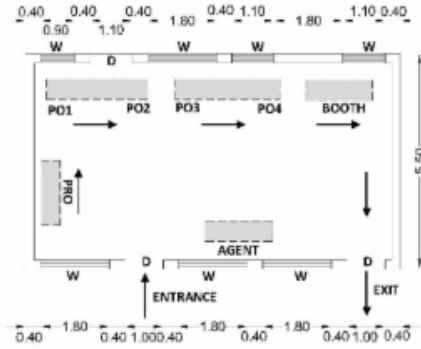

Google Map View

Polling Station Building Front View

Polling Station Front View

Cad View

Key MAP View

சட்டமன்றத் தொகுதியின் எண் மற்றும் பெயர் : 136-கிருஷ்ணராயபுரம் பிரிவு எண் மற்றும் பெயர் 1-தென்னிலை (வ.கி) மற்றும் (ஊ), அம்மாபட்டி வார்டு 4