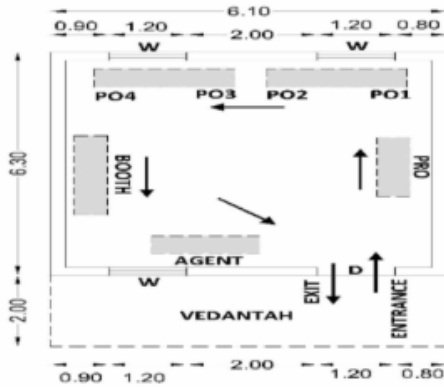

Google Map View

Polling Station Building Front View

Polling Station Front View

Cad View

Key MAP View

சட்டமன்றத் தொகுதியின் எண் மற்றும் பெயர் : 136-கிருஷ்ணராயபுரம் பிரிவு எண் மற்றும் பெயர் 1-பண்ணப்பட்டி (வ.கி) மற்றும் (உ), பண்ணப்பட்டி வார்டு 1