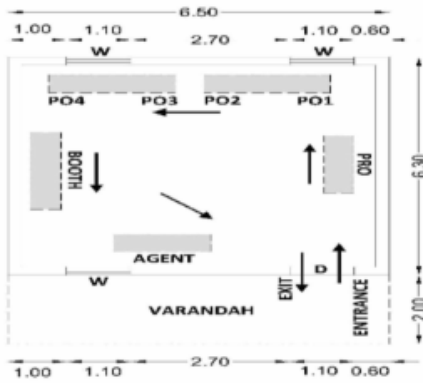

வாக்காளர் பதிவு அலுவலரின்
கையொப்பம்

Nazri Naksha

Google Map View

Polling Station Building Front View

Polling Station Front View

Cad View

Key MAP View

1	XPF1471242	பெயர் : எலிசபெத்ராணி கணவர் பெயர்: அந்தோணிசாமி வீட்டு எண் : 1 வயது : 56 பாலினம் : பெண்	Photo is available	2	XPF0347419	பெயர் : ஆல்பர்ட்அமல்ராஜ் தந்தை பெயர்: ஆரோக்கியம் வீட்டு எண் : 1 வயது : 49 பாலினம் : ஆண்	Photo is available	3	XPF0347260	பெயர் : சேசுஅமலோற்பவமெரி கணவர் பெயர்: ஆல்பர்ட்அமல்ராஜ் வீட்டு எண் : 1 வயது : 47 பாலினம் : பெண்	Photo is available
4	XPF0878835	பெயர் : புவனேஸ்வரி தந்தை பெயர்: ஆறுமுகம் வீட்டு எண் : 1 வயது : 30 பாலினம் : பெண்	Photo is available	5	XPF1864495	பெயர் : பிரதீப்தோனிபால் தாயின் பெயர்: ஞானசௌந்தரி வீட்டு எண் : 01 வயது : 22 பாலினம் : ஆண்	Photo is available	6	XPF1032291	பெயர் : திருமூர்த்தி தந்தை பெயர்: பூவன் வீட்டு எண் : 1/2 வயது : 26 பாலினம் : ஆண்	Photo is available
7	XPF1471259	பெயர் : விக்டர் தந்தை பெயர்: சிங்கராயர் வீட்டு எண் : 1-13 வயது : 49 பாலினம் : ஆண்	Photo is available	8	XPF0086439	பெயர் : செபஸ்திய மிக்கேலம்மாள் கணவர் பெயர்: கல்பாற் வீட்டு எண் : 1-26 வயது : 44 பாலினம் : பெண்	Photo is available	9	XPF1668227	பெயர் : யுவராஜ் பொன்னுசாமி தாயின் பெயர்: பொன்னுசாமி பொன்னுசாமி வீட்டு எண் : 1/43 வயது : 29 பாலினம் : ஆண்	Photo is available
10	XPF0156570	பெயர் : ரோஸ்லின் அடைக்கல மேரி கணவர் பெயர்: ஜேசுராஜ் வீட்டு எண் : 2 வயது : 38 பாலினம் : பெண்	Photo is available	11	XPF0156638	பெயர் : குழந்தை ஆரோக்கிய சாமி தந்தை பெயர்: அந்தோணிசாமி வீட்டு எண் : 2-1 வயது : 36 பாலினம் : ஆண்	Photo is available	12	MSH1227289	பெயர் : இருதயசாமி தந்தை பெயர்: ஆரோக்கியம் வீட்டு எண் : 2-2 வயது : 58 பாலினம் : ஆண்	Photo is available
13	XPF1706316	பெயர் : ஜெகன் இக்னேசியஸ் தந்தை பெயர்: இருதயசாமி வீட்டு எண் : 2/3 வயது : 24 பாலினம் : ஆண்	Photo is available	14	MSH1733070	பெயர் : சவரிமுத்து தந்தை பெயர்: அந்தோணி வீட்டு எண் : 2-4 வயது : 50 பாலினம் : ஆண்	Photo is available	15	XPF0156562	பெயர் : ரைமெண்ட்ஆரோக்கியராஜ் தந்தை பெயர்: அமல தாஸ் வீட்டு எண் : 2-4 வயது : 36 பாலினம் : ஆண்	Photo is available
16	XPF0543991	பெயர் : பிரகாஷ் தந்தை பெயர்: அமலதாஸ் வீட்டு எண் : 2-4 வயது : 36 பாலினம் : ஆண்	Photo is available	17	XPF0086595	பெயர் : குழந்தை ஆரோக்கியம் தந்தை பெயர்: அற்புதசாமி வீட்டு எண் : 2-5 வயது : 41 பாலினம் : ஆண்	Photo is available	18	XPF0442129	பெயர் : சாந்திமேரி கணவர் பெயர்: பவுல்பத்திநாதன் வீட்டு எண் : 2-5 வயது : 37 பாலினம் : பெண்	Photo is available
19	XPF1718899	பெயர் : பெரியநாயகம் கணவர் பெயர்: குழந்தை ஆரோக்கியம் வீட்டு எண் : 2/5 வயது : 30 பாலினம் : பெண்	Photo is available	20	XPF1995133	பெயர் : கெவின் லூர் தந்தை பெயர்: லூர்து லாரன்ஸ் வீட்டு எண் : 2/5 வயது : 19 பாலினம் : ஆண்	Photo is available	21	XPF0631705	பெயர் : ஜான்பீட்டர் தந்தை பெயர்: அந்தோணி வீட்டு எண் : 2-7 வயது : 39 பாலினம் : ஆண்	Photo is available
22	XPF0544015	பெயர் : பவுலின் மேரி கணவர் பெயர்: ஜான் பீட்டர் வீட்டு எண் : 2-7 வயது : 37 பாலினம் : பெண்	Photo is available	23	XPF1689736	பெயர் : லிபியா ராணி தந்தை பெயர்: சவரி முத்து வீட்டு எண் : 2/7 வயது : 25 பாலினம் : பெண்	Photo is available	24	XPF1680537	பெயர் : மெகலன் தந்தை பெயர்: சவரிமுத்து வீட்டு எண் : 2/7 வயது : 24 பாலினம் : ஆண்	Photo is available
25	XPF1811165	பெயர் : தினிஷா தந்தை பெயர்: சவரிமுத்து வீட்டு எண் : 2.9 வயது : 23 பாலினம் : பெண்	Photo is available	26	XPF1052711	பெயர் : ஜேஸ்வின கணவர் பெயர்: ஆரோக்கியா பிரபாகரன் வீட்டு எண் : 2-9/2-5 வயது : 31 பாலினம் : பெண்	Photo is available	27	XPF0631622	பெயர் : பிரான்சிஸ் சக்கிரியாஸ் தந்தை பெயர்: ஞானப்பிரகாசம் வீட்டு எண் : 2-10 வயது : 52 பாலினம் : ஆண்	Photo is available
28	XPF0631671	பெயர் : பெரியநாயகம் கணவர் பெயர்: பிரான்சிஸ் சக்கிரியாஸ் வீட்டு எண் : 2-10 வயது : 48 பாலினம் : பெண்	Photo is available	29	XPF1830249	பெயர் : ஆரோக்கிய பெனிடோ ராஜ் தந்தை பெயர்: பிரான்சிஸ் சக்கிரியாஸ் வீட்டு எண் : 2-10 வயது : 26 பாலினம் : ஆண்	Photo is available	30	XPF0086660	பெயர் : ஆரோக்கிய அந்தோணி பிரதீப் தந்தை பெயர்: ராயப்ப உடையார் வீட்டு எண் : 2-13 வயது : 39 பாலினம் : ஆண்	Photo is available