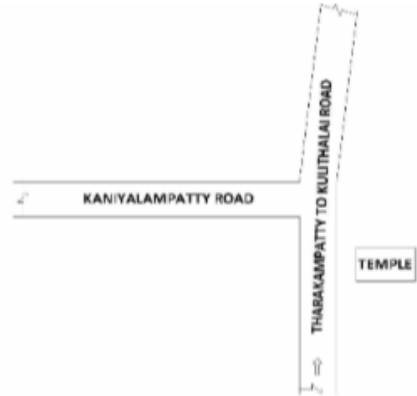

வாக்காளர் பதிவு அலுவலரின்
கையொப்பம்

Nazri Naksha

Google Map View

Polling Station Building Front View

Polling Station Front View

Cad View

Key MAP View

1	XPF1471242	பெயர் : எலிசபெத்ராணி கணவர் பெயர்: அந்தோணிசாமி வீட்டு எண் : 1 வயது : 56 பாலினம் : பெண்	Photo is available	2	XPF0347419	பெயர் : ஆல்பர்ட்அமல்ராஜ் தந்தை பெயர்: ஆரோக்கியம் வீட்டு எண் : 1 வயது : 49 பாலினம் : ஆண்	Photo is available	3	XPF0347260	பெயர் : சேசுஅமலோற்பவமெரி கணவர் பெயர்: ஆல்பர்ட்அமல்ராஜ் வீட்டு எண் : 1 வயது : 47 பாலினம் : பெண்	Photo is available
4	XPF0878835	பெயர் : புவனேஸ்வரி தந்தை பெயர்: ஆறுமுகம் வீட்டு எண் : 1 வயது : 30 பாலினம் : பெண்	Photo is available	5	XPF1864495	பெயர் : பிரதீப்தோனிபால் தாயின் பெயர்: ஞானசௌந்தரி வீட்டு எண் : 01 வயது : 22 பாலினம் : ஆண்	Photo is available	6	XPF1032291	பெயர் : திருமூர்த்தி தந்தை பெயர்: பூவன் வீட்டு எண் : 1/2 வயது : 26 பாலினம் : ஆண்	Photo is available
7	XPF1471259	பெயர் : விக்டர் தந்தை பெயர்: சிங்கராயர் வீட்டு எண் : 1-13 வயது : 49 பாலினம் : ஆண்	Photo is available	8	XPF0086439	பெயர் : செபஸ்திய மிக்கேலம்மாள் கணவர் பெயர்: கல்பாற் வீட்டு எண் : 1-26 வயது : 44 பாலினம் : பெண்	Photo is available	9	XPF1668227	பெயர் : யுவராஜ் பொன்னுசாமி தாயின் பெயர்: பொன்னுசாமி பொன்னுசாமி வீட்டு எண் : 1/43 வயது : 29 பாலினம் : ஆண்	Photo is available
10	XPF0156570	பெயர் : ரோஸ்லின் அடைக்கல மேரி கணவர் பெயர்: ஜேசுராஜ் வீட்டு எண் : 2 வயது : 38 பாலினம் : பெண்	Photo is available	11	XPF0156638	பெயர் : குழந்தை ஆரோக்கிய சாமி தந்தை பெயர்: அந்தோணிசாமி வீட்டு எண் : 2-1 வயது : 36 பாலினம் : ஆண்	Photo is available	12	MSH1227289	பெயர் : இருதயசாமி தந்தை பெயர்: ஆரோக்கியம் வீட்டு எண் : 2-2 வயது : 58 பாலினம் : ஆண்	Photo is available
13	XPF1706316	பெயர் : ஜெகன் இக்னேசியஸ் தந்தை பெயர்: இருதயசாமி வீட்டு எண் : 2/3 வயது : 24 பாலினம் : ஆண்	Photo is available	14	MSH1733070	பெயர் : சவரிமுத்து தந்தை பெயர்: அந்தோணி வீட்டு எண் : 2-4 வயது : 50 பாலினம் : ஆண்	Photo is available	15	XPF0156562	பெயர் : ரைமெண்ட்ஆரோக்கியராஜ் தந்தை பெயர்: அமல தாஸ் வீட்டு எண் : 2-4 வயது : 36 பாலினம் : ஆண்	Photo is available
16	XPF0543991	பெயர் : பிரகாஷ் தந்தை பெயர்: அமலதாஸ் வீட்டு எண் : 2-4 வயது : 36 பாலினம் : ஆண்	Photo is available	17	XPF0086595	பெயர் : குழந்தை ஆரோக்கியம் தந்தை பெயர்: அற்புதசாமி வீட்டு எண் : 2-5 வயது : 41 பாலினம் : ஆண்	Photo is available	18	XPF0442129	பெயர் : சாந்திமேரி கணவர் பெயர்: பவுல்பத்திநாதன் வீட்டு எண் : 2-5 வயது : 37 பாலினம் : பெண்	Photo is available
19	XPF1718899	பெயர் : பெரியநாயகம் கணவர் பெயர்: குழந்தை ஆரோக்கியம் வீட்டு எண் : 2/5 வயது : 30 பாலினம் : பெண்	Photo is available	20	XPF1995133	பெயர் : கெவின் லூர் தந்தை பெயர்: லூர்து லாரன்ஸ் வீட்டு எண் : 2/5 வயது : 19 பாலினம் : ஆண்	Photo is available	21	XPF0631705	பெயர் : ஜான்பீட்டர் தந்தை பெயர்: அந்தோணி வீட்டு எண் : 2-7 வயது : 39 பாலினம் : ஆண்	Photo is available
22	XPF0544015	பெயர் : பவுலின் மேரி கணவர் பெயர்: ஜான் பீட்டர் வீட்டு எண் : 2-7 வயது : 37 பாலினம் : பெண்	Photo is available	23	XPF1689736	பெயர் : லிபியா ராணி தந்தை பெயர்: சவரி முத்து வீட்டு எண் : 2/7 வயது : 25 பாலினம் : பெண்	Photo is available	24	XPF1680537	பெயர் : மெகலன் தந்தை பெயர்: சவரிமுத்து வீட்டு எண் : 2/7 வயது : 24 பாலினம் : ஆண்	Photo is available
25	XPF1811165	பெயர் : தினிஷா தந்தை பெயர்: சவரிமுத்து வீட்டு எண் : 2.9 வயது : 23 பாலினம் : பெண்	Photo is available	26	XPF1052711	பெயர் : ஜேஸ்வின கணவர் பெயர்: ஆரோக்கியா பிரபாகரன் வீட்டு எண் : 2-9/2-5 வயது : 31 பாலினம் : பெண்	Photo is available	27	XPF0631622	பெயர் : பிரான்சிஸ் சக்கிரியாஸ் தந்தை பெயர்: ஞானப்பிரகாசம் வீட்டு எண் : 2-10 வயது : 52 பாலினம் : ஆண்	Photo is available
28	XPF0631671	பெயர் : பெரியநாயகம் கணவர் பெயர்: பிரான்சிஸ் சக்கிரியாஸ் வீட்டு எண் : 2-10 வயது : 48 பாலினம் : பெண்	Photo is available	29	XPF1830249	பெயர் : ஆரோக்கிய பெனிடோ ராஜ் தந்தை பெயர்: பிரான்சிஸ் சக்கிரியாஸ் வீட்டு எண் : 2-10 வயது : 26 பாலினம் : ஆண்	Photo is available	30	XPF0086660	பெயர் : ஆரோக்கிய அந்தோணி பிரதீப் தந்தை பெயர்: ராயப்ப உடையார் வீட்டு எண் : 2-13 வயது : 39 பாலினம் : ஆண்	Photo is available