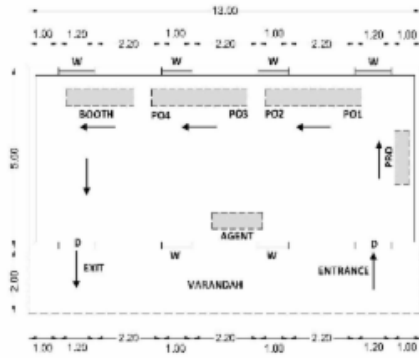

Google Map View

Polling Station Building Front View

Polling Station Front View

Cad View

Key MAP View

1	XPF1503051	பெயர் : வெள்ளையம்மாள் கணவர் பெயர்: ரெங்காநாயக்கர் வீட்டு எண் : 1 வயது : 89 பாலினம் : பெண்	Photo is available	2	XPF1503069	பெயர் : பாப்பாபி கணவர் பெயர்: ரெங்காநாயக்கர் வீட்டு எண் : 1 வயது : 64 பாலினம் : பெண்	Photo is available	3	XPF0849414	பெயர் : தாதம்மாள் கணவர் பெயர்: பெருமாள் வீட்டு எண் : 1 வயது : 43 பாலினம் : பெண்	Photo is available
4	XPF0849422	பெயர் : நதியம்மாள் கணவர் பெயர்: பெருமாள் வீட்டு எண் : 1 வயது : 41 பாலினம் : பெண்	Photo is available	5	XPF0403642	பெயர் : வீரமலை தந்தை பெயர்: தேக்கன் வீட்டு எண் : 1 வயது : 41 பாலினம் : ஆண்	Photo is available	6	XPF0403626	பெயர் : மனோகரன் தாயின் பெயர்: ஜெகதாம்பாள் வீட்டு எண் : 1 வயது : 39 பாலினம் : ஆண்	Photo is available
7	XPF0403592	பெயர் : மணிகண்டன் தாயின் பெயர்: ஜெயலட்சுமி வீட்டு எண் : 1 வயது : 39 பாலினம் : ஆண்	Photo is available	8	XPF0403360	பெயர் : ஜோதிலட்சுமி கணவர் பெயர்: ஜெயராம வீட்டு எண் : 1 வயது : 39 பாலினம் : பெண்	Photo is available	9	XPF0403725	பெயர் : நீலமோகன் தந்தை பெயர்: பன்னீர்செல்வம் வீட்டு எண் : 1 வயது : 38 பாலினம் : ஆண்	Photo is available
10	XPF0403444	பெயர் : சின்னம்மாள் கணவர் பெயர்: சீனிவாசன் வீட்டு எண் : 1 வயது : 38 பாலினம் : பெண்	Photo is available	11	XPF0544817	பெயர் : கிருஷ்ணன் தந்தை பெயர்: ரெங்கநாயக்கர் வீட்டு எண் : 1-na வயது : 37 பாலினம் : ஆண்	Photo is available	12	XPF1503093	பெயர் : சின்னம்மாள் கணவர் பெயர்: சின்னாநாயக்கர் வீட்டு எண் : 2 வயது : 61 பாலினம் : பெண்	Photo is available
13	MSH1731371	பெயர் : மாரியம்மாள் தந்தை பெயர்: சின்னமநாயக்கர் வீட்டு எண் : 2 வயது : 43 பாலினம் : பெண்	Photo is available	14	MSH1909431	பெயர் : சுப்புலட்சுமி கணவர் பெயர்: பழனிப்பன் வீட்டு எண் : 2-151 வயது : 79 பாலினம் : பெண்	Photo is available	15	XPF0778134	பெயர் : பாஸ்கர் தந்தை பெயர்: சின்னமநாயக்கர் வீட்டு எண் : 2-NA வயது : 29 பாலினம் : ஆண்	Photo is available
16	XPF1503101	பெயர் : சீனிவாசன் தந்தை பெயர்: பெருமாள் நாயக்கர் வீட்டு எண் : 3 வயது : 53 பாலினம் : ஆண்	Photo is available	17	MSH1731942	பெயர் : பொம்முராஜ் தந்தை பெயர்: ரெங்கசாமி வீட்டு எண் : 3 வயது : 39 பாலினம் : ஆண்	Photo is available	18	XPF1503119	பெயர் : கருப்பண்ணன் தந்தை பெயர்: அழகப்பன் வீட்டு எண் : 4 வயது : 71 பாலினம் : ஆண்	Photo is available
19	XPF1503127	பெயர் : கோடீரநாயக்கர் தந்தை பெயர்: கரியப்பாநாயக்கர் வீட்டு எண் : 6 வயது : 81 பாலினம் : ஆண்	Photo is available	20	XPF1503135	பெயர் : பாப்பாபி கணவர் பெயர்: கோடீரநாயக்கர் வீட்டு எண் : 6 வயது : 59 பாலினம் : பெண்	Photo is available	21	XPF1503143	பெயர் : பாப்பாநாயக்கர் தந்தை பெயர்: கோடீரநாயக்கர் வீட்டு எண் : 6 வயது : 59 பாலினம் : ஆண்	Photo is available
22	MSH1731579	பெயர் : லட்சுமி கணவர் பெயர்: சக்திவேல் வீட்டு எண் : 6 வயது : 44 பாலினம் : பெண்	Photo is available	23	MSH1731868	பெயர் : ராஜீவ்காந்தி தந்தை பெயர்: கோடீரநாயக்கர் வீட்டு எண் : 6 வயது : 43 பாலினம் : ஆண்	Photo is available	24	XPF0086827	பெயர் : சக்திவேல் தந்தை பெயர்: கோடீர வீட்டு எண் : 7 வயது : 45 பாலினம் : ஆண்	Photo is available
25	XPF1503150	பெயர் : மாரிமுத்துப்பிச்சை தந்தை பெயர்: வீரபுத்திரன் வீட்டு எண் : 8 வயது : 76 பாலினம் : ஆண்	Photo is available	26	XPF1503168	பெயர் : காமாட்சி கணவர் பெயர்: மாரிமுத்துப்பிச்சை வீட்டு எண் : 8 வயது : 67 பாலினம் : பெண்	Photo is available	27	MSH1964840	பெயர் : சங்கிலி தந்தை பெயர்: திருவேங்கடப்பிள்ளை வீட்டு எண் : 9 வயது : 54 பாலினம் : ஆண்	Photo is available
28	XPF1503176	பெயர் : வீரகுமார் தந்தை பெயர்: திருவேங்கடப்பிள்ளை வீட்டு எண் : 9 வயது : 50 பாலினம் : ஆண்	Photo is available	29	MSH2162659	பெயர் : ராஜேஷ்வரி கணவர் பெயர்: சங்கிலி வீட்டு எண் : 9 வயது : 46 பாலினம் : பெண்	Photo is available	30	XPF0924894	பெயர் : அருள்முருகன் தந்தை பெயர்: நடராஜன் வீட்டு எண் : 9 வயது : 45 பாலினம் : ஆண்	Photo is available