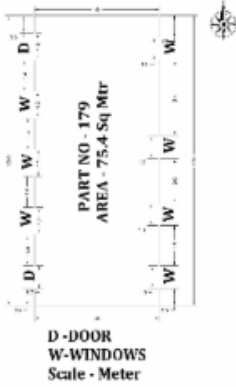

Google Map View

Polling Station Building Front View

Polling Station Front View

Cad View

Key MAP View

1	XPF0347575	பெயர் : காளிமுத்து தந்தை பெயர் : வெங்கடாசலம் வீட்டு எண் : 1 வயது : 71 பாலினம் : ஆண்	Photo is available	2	XPF1480458	பெயர் : மாணிக்கம் தந்தை பெயர் : முனியபிள்ளை வீட்டு எண் : 4 வயது : 71 பாலினம் : ஆண்	Photo is available	3	XPF1049600	பெயர் : ஈஸ்வரி கணவர் பெயர் : மாணிக்கம் வீட்டு எண் : 4 வயது : 66 பாலினம் : பெண்	Photo is available
4	XPF1480474	பெயர் : பிச்சையம்மாள் கணவர் பெயர் : சங்கப்பிள்ளை வீட்டு எண் : 7 வயது : 56 பாலினம் : பெண்	Photo is available	5	XPF1480482	பெயர் : பழனிச்சாமி தந்தை பெயர் : பிச்சைமுத்து வீட்டு எண் : 8 வயது : 61 பாலினம் : ஆண்	Photo is available	6	XPF0403790	பெயர் : பெரியக்காள் கணவர் பெயர் : குமார் வீட்டு எண் : 8 வயது : 39 பாலினம் : பெண்	Photo is available
7	XPF0403881	பெயர் : மேனகா கணவர் பெயர் : மணியேல் வீட்டு எண் : 8 வயது : 34 பாலினம் : பெண்	Photo is available	8	XPF0849398	பெயர் : ஜெயலட்சுமி கணவர் பெயர் : வைரமுத்து வீட்டு எண் : 8 வயது : 33 பாலினம் : பெண்	Photo is available	9	XPF0544445	பெயர் : தங்கபாண்டியன் மா தந்தை பெயர் : மாணிக்கம் வீட்டு எண் : 8-4 வயது : 37 பாலினம் : ஆண்	Photo is available
10	XPF1789312	பெயர் : சத்யா கணவர் பெயர் : தங்கபாண்டியன் வீட்டு எண் : 8/4 வயது : 26 பாலினம் : பெண்	Photo is available	11	MSH2084549	பெயர் : ஜெயலட்சுமி கணவர் பெயர் : பழனிச்சாமி வீட்டு எண் : 8-8 வயது : 55 பாலினம் : பெண்	Photo is available	12	XPF0967190	பெயர் : சிவக்குமார் தந்தை பெயர் : பழனிச்சாமி வீட்டு எண் : 8/8 வயது : 28 பாலினம் : ஆண்	Photo is available
13	XPF1480490	பெயர் : ரவிசங்கர் தந்தை பெயர் : ராமசாமி வீட்டு எண் : 8-9 வயது : 54 பாலினம் : ஆண்	Photo is available	14	XPF0631754	பெயர் : பொன்னரசி கணவர் பெயர் : ரவிசங்கர் வீட்டு எண் : 8-9 வயது : 40 பாலினம் : பெண்	Photo is available	15	XPF1693944	பெயர் : கிருஷ்ணவேணி தந்தை பெயர் : ரவிசங்கர் வீட்டு எண் : 8/9 வயது : 24 பாலினம் : பெண்	Photo is available
16	XPF0156919	பெயர் : சுந்தரராசு தந்தை பெயர் : மலைக்கொழுந்து வீட்டு எண் : 8-11 வயது : 41 பாலினம் : ஆண்	Photo is available	17	XPF0631770	பெயர் : புவனேஷ்வரி கணவர் பெயர் : சுந்தரராசு வீட்டு எண் : 8-11 வயது : 35 பாலினம் : பெண்	Photo is available	18	XPF0849505	பெயர் : வைரபெருமாள் தந்தை பெயர் : ராஜலிங்கம் வீட்டு எண் : 8-12 வயது : 50 பாலினம் : ஆண்	Photo is available
19	XPF0778076	பெயர் : சங்கீதா தந்தை பெயர் : வெங்கடாசலம் வீட்டு எண் : 8-19 வயது : 31 பாலினம் : பெண்	Photo is available	20	XPF0778126	பெயர் : மணிகண்டன் தந்தை பெயர் : வெங்கடாசலம் வீட்டு எண் : 8-19 வயது : 29 பாலினம் : ஆண்	Photo is available	21	XPF0347492	பெயர் : ரேவதி கணவர் பெயர் : பிரபாகரன் வீட்டு எண் : 8-23A வயது : 38 பாலினம் : பெண்	Photo is available
22	XPF0631747	பெயர் : ராஜலிங்கம் தந்தை பெயர் : சந்திரன் வீட்டு எண் : 8-24 வயது : 32 பாலினம் : ஆண்	Photo is available	23	XPF0778084	பெயர் : ஜானகி தந்தை பெயர் : பெரியசாமி வீட்டு எண் : 8-27 வயது : 40 பாலினம் : பெண்	Photo is available	24	MSH2084556	பெயர் : சத்தியகலா கணவர் பெயர் : நடேசன் வீட்டு எண் : 8-32 வயது : 38 பாலினம் : பெண்	Photo is available
25	UPX1271964	பெயர் : பழனிச்சாமி தந்தை பெயர் : பொன்னுசாமி வீட்டு எண் : 8/32பி வயது : 68 பாலினம் : ஆண்	Photo is available	26	UPX1271972	பெயர் : லட்சுமி கணவர் பெயர் : பழனிச்சாமி வீட்டு எண் : 8/32பி வயது : 61 பாலினம் : பெண்	Photo is available	27	MSH1990159	பெயர் : காளியம்மாள் கணவர் பெயர் : வேலுச்சாமி வீட்டு எண் : 8-37 வயது : 51 பாலினம் : பெண்	Photo is available
28	XPF0849471	பெயர் : சந்துரு தந்தை பெயர் : பழனிச்சாமி வீட்டு எண் : 8-38 வயது : 28 பாலினம் : ஆண்	Photo is available	29	XPF1005099	பெயர் : அபிதா தந்தை பெயர் : பழனிச்சாமி வீட்டு எண் : 8/38 வயது : 26 பாலினம் : பெண்	Photo is available	30	XPF0701417	பெயர் : ராஜேஷ் தந்தை பெயர் : வெள்ளைச்சாமி வீட்டு எண் : 8-38a வயது : 35 பாலினம் : ஆண்	Photo is available