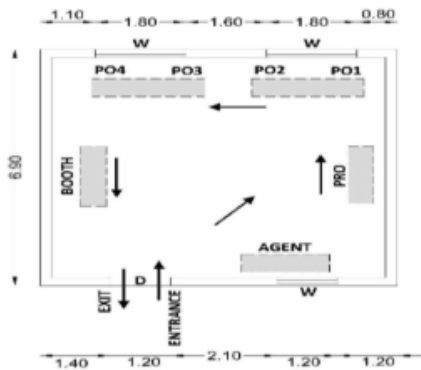

Google Map View

Polling Station Building Front View

Polling Station Front View

Cad View

Key MAP View

1	XPF0545673	பெயர் : மாரியப்பன் தந்தை பெயர் : வீரமலை வீட்டு எண் : 1 வயது : 69 பாலினம் : ஆண்	Photo is available	2	XPF0545418	பெயர் : மலைக்கொழுந்து தாயின் பெயர் : முத்துலெட்சுமி வீட்டு எண் : 1 வயது : 46 பாலினம் : ஆண்	Photo is available	3	XPF0348037	பெயர் : இலட்சுமணன் தந்தை பெயர் : கணேசன் வீட்டு எண் : 1 வயது : 36 பாலினம் : ஆண்	Photo is available
4	XPF1830264	பெயர் : கவியா கோ தந்தை பெயர் : கோவிந்தராஜ் கே வீட்டு எண் : 1 வயது : 22 பாலினம் : பெண்	Photo is available	5	XPF1445550	பெயர் : சாந்தி கணவர் பெயர் : ராஜலிங்கம் வீட்டு எண் : 1-19 வயது : 54 பாலினம் : பெண்	Photo is available	6	XPF0545582	பெயர் : சுதா கணவர் பெயர் : ஜீவா வீட்டு எண் : 3 வயது : 37 பாலினம் : பெண்	Photo is available
7	XPF0545681	பெயர் : மகேந்திரன் தந்தை பெயர் : கைலாசம் வீட்டு எண் : 3 வயது : 33 பாலினம் : ஆண்	Photo is available	8	XPF0545574	பெயர் : சுகன்யா கணவர் பெயர் : பொன்னுத்துரை வீட்டு எண் : 3 வயது : 33 பாலினம் : பெண்	Photo is available	9	XPF0631937	பெயர் : ஆனந்தகுமார் தந்தை பெயர் : ராஜலிங்கம் வீட்டு எண் : 3-13 வயது : 31 பாலினம் : ஆண்	Photo is available
S 10	XPF0404483	பெயர் : கோகுலராஜ் தந்தை பெயர் : செல்வராஜ் வீட்டு எண் : 3-45 வயது : 33 பாலினம் : ஆண்	Photo is available	11	XPF1876770	பெயர் : வெண்ணிலா கணவர் பெயர் : வைரமுத்து வீட்டு எண் : 3/24 பீ காணியாளம்பட்டி வயது : 30 பாலினம் : பெண்	Photo is available	12	XPF0348029	பெயர் : புஷ்பநாதன் தந்தை பெயர் : கைலாசம் வீட்டு எண் : 3-25 வயது : 34 பாலினம் : ஆண்	Photo is available
13	XPF1737790	பெயர் : கிருத்திகா தந்தை பெயர் : புஷ்பநாதன் வீட்டு எண் : 3/25 வயது : 30 பாலினம் : பெண்	Photo is available	14	MSH2022408	பெயர் : முனியப்பன் தந்தை பெயர் : பழனிச்சாமி வீட்டு எண் : 3-29 வயது : 38 பாலினம் : ஆண்	Photo is available	15	XPF1033547	பெயர் : சரவணராஜ் க தந்தை பெயர் : கண்ணதாசன் கண்ணதாசன் வீட்டு எண் : 3/39 வயது : 26 பாலினம் : ஆண்	Photo is available
16	XPF1991983	பெயர் : கோகுல் வீ தந்தை பெயர் : வீரமணி பொ வீட்டு எண் : 3/42 வயது : 19 பாலினம் : ஆண்	Photo is available	17	XPF1877448	பெயர் : கிரி பிரசாத் இரா தந்தை பெயர் : ராஜேந்தரன் இரா வீட்டு எண் : 3/44 வயது : 21 பாலினம் : ஆண்	Photo is available	S 18	XPF0442236	பெயர் : சிவக்குமார் தந்தை பெயர் : பன்னீர் செல்வம் வீட்டு எண் : 3-58 வயது : 33 பாலினம் : ஆண்	Photo is available
19	XPF0300186	பெயர் : கார்த்திகா தந்தை பெயர் : மணி வீட்டு எண் : 3 81 வயது : 34 பாலினம் : பெண்	Photo is available	20	YNK0576678	பெயர் : முருகேசன் தந்தை பெயர் : மொட்டையப்பன் வீட்டு எண் : 3/90-1 வயது : 43 பாலினம் : ஆண்	Photo is available	21	XPF2004372	பெயர் : கிஷோர் மு தந்தை பெயர் : முருகேசன் வீட்டு எண் : 3/90-1 வயது : 20 பாலினம் : ஆண்	Photo is available
22	XPF0347963	பெயர் : ரமேஷ் தந்தை பெயர் : காளிதாஸ் வீட்டு எண் : 3-92A வயது : 35 பாலினம் : ஆண்	Photo is available	23	XPF0947671	பெயர் : இந்திரா கணவர் பெயர் : அன்பழகன் வீட்டு எண் : 3-102 வயது : 33 பாலினம் : பெண்	Photo is available	24	XPF0947598	பெயர் : மேனகா தந்தை பெயர் : முத்தையன் வீட்டு எண் : 3-103 வயது : 27 பாலினம் : பெண்	Photo is available
25	XPF0632117	பெயர் : பெரியக்காள் கணவர் பெயர் : துரைமுத்து வீட்டு எண் : 3-107 வயது : 37 பாலினம் : பெண்	Photo is available	26	MSH2022432	பெயர் : கலைச்செல்வி கணவர் பெயர் : கணகராஜ் வீட்டு எண் : 3-111 வயது : 54 பாலினம் : பெண்	Photo is available	27	MSH2022424	பெயர் : ஞானராஜ் தந்தை பெயர் : சிவமாணக்கம் வீட்டு எண் : 3-111 வயது : 38 பாலினம் : ஆண்	Photo is available
28	XPF0545426	பெயர் : தூர்கா கணவர் பெயர் : முத்து வீட்டு எண் : 3-117 வயது : 34 பாலினம் : பெண்	Photo is available	29	XPF0442251	பெயர் : சந்திரகலா கணவர் பெயர் : தியாகராஜன் வீட்டு எண் : 3-118 வயது : 45 பாலினம் : பெண்	Photo is available	30	XPF0347856	பெயர் : பெரியநாயகி தந்தை பெயர் : ஜெயராமன் வீட்டு எண் : 3-122 வயது : 34 பாலினம் : பெண்	Photo is available