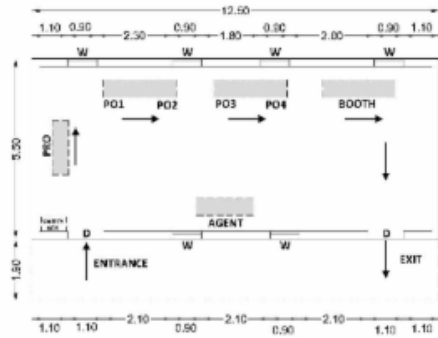

Google Map View

Polling Station Building Front View

Polling Station Front View

Cad View

Key MAP View

1 பெயர் : கலாமணி கணவர் பெயர் : இராஜகோபால் வீட்டு எண் : 1 வயது : 64 பாலினம் : பெண்	MSH2151975 Photo is available	2 பெயர் : பானுசிவகாமி கணவர் பெயர் : பார்த்திபன் வீட்டு எண் : 1 வயது : 53 பாலினம் : பெண்	XPF0545970 Photo is available	3 பெயர் : சின்னச்சாமி தந்தை பெயர் : ராஜகோபால் வீட்டு எண் : 1 வயது : 49 பாலினம் : ஆண்	MSH2159614 Photo is available
4 பெயர் : காளியப்பன் தந்தை பெயர் : பெருமாள் வீட்டு எண் : 1 வயது : 45 பாலினம் : ஆண்	XPF0404749 Photo is available	5 பெயர் : முனியம்மாள் கணவர் பெயர் : காளியப்பன் வீட்டு எண் : 1 வயது : 44 பாலினம் : பெண்	XPF0404723 Photo is available	6 பெயர் : செந்தில்குமார் தந்தை பெயர் : ராஜு வீட்டு எண் : 1 வயது : 43 பாலினம் : ஆண்	XPF0899674 Photo is available
7 பெயர் : சித்ரா கணவர் பெயர் : செல்வராஜ் வீட்டு எண் : 1 வயது : 42 பாலினம் : பெண்	MSH2158707 Photo is available	8 பெயர் : லட்சுமி கணவர் பெயர் : அன்பழகன் வீட்டு எண் : 1 வயது : 41 பாலினம் : பெண்	XPF0778837 Photo is available	9 பெயர் : முருகேசன் தந்தை பெயர் : வடிவேல் வீட்டு எண் : 001 வயது : 36 பாலினம் : ஆண்	XPF1835073 Photo is available
10 பெயர் : நிர்மலா கணவர் பெயர் : சிவபெருமாள் வீட்டு எண் : 1 வயது : 34 பாலினம் : பெண்	XPF0545996 Photo is available	11 பெயர் : மருதமுத்து தந்தை பெயர் : ராமசாமி வீட்டு எண் : 1 வயது : 33 பாலினம் : ஆண்	XPF0546002 Photo is available	12 பெயர் : பிரசன்னா வெங்கடேஷ் தந்தை பெயர் : பார்த்திபன் வீட்டு எண் : 1 வயது : 31 பாலினம் : ஆண்	XPF0702159 Photo is available
13 பெயர் : முருகேசன் தந்தை பெயர் : பழனிசாமி வீட்டு எண் : 1 வயது : 29 பாலினம் : ஆண்	XPF0953521 Photo is available	14 பெயர் : புஷ்பா கணவர் பெயர் : சின்னச்சாமி வீட்டு எண் : 1-1 வயது : 41 பாலினம் : பெண்	MSH2084002 Photo is available	15 பெயர் : மோகனம்பாள் தந்தை பெயர் : சின்னச்சாமி வீட்டு எண் : 1-1-1 வயது : 20 பாலினம் : பெண்	XPF1923176 Photo is available
16 பெயர் : மாரியம்மாள் இதரர் பெயர் : ராமர் வீட்டு எண் : 1/5 வயது : 35 பாலினம் : பெண்	XPF1964204 Photo is available	17 பெயர் : ராமர் தந்தை பெயர் : பெருமாள் வீட்டு எண் : 1-5 வீரியபட்டி வயது : 24 பாலினம் : ஆண்	XPF1940154 Photo is available	18 பெயர் : பெருமாள் தந்தை பெயர் : ராஜு வீட்டு எண் : 1-8 வயது : 43 பாலினம் : ஆண்	MSH2083996 Photo is available
19 பெயர் : கிருஷ்ணன் தந்தை பெயர் : நல்லான் வீட்டு எண் : 1-13 வயது : 49 பாலினம் : ஆண்	XPF0404566 Photo is available	20 பெயர் : பாலசுப்ரமணி தந்தை பெயர் : முருகேசன் வீட்டு எண் : 1/15 வயது : 23 பாலினம் : ஆண்	XPF1778539 Photo is available	21 பெயர் : அம்மாசி தந்தை பெயர் : முத்தாநாயக்கர் வீட்டு எண் : 1-15-1 வயது : 89 பாலினம் : ஆண்	XPF0157768 Photo is available
22 பெயர் : மருதமுத்து தந்தை பெயர் : அம்மாசி வீட்டு எண் : 1-15-1 வயது : 39 பாலினம் : ஆண்	XPF0157743 Photo is available	23 பெயர் : முனியப்பன் தந்தை பெயர் : நாகப்பன் வீட்டு எண் : 1-16 வயது : 47 பாலினம் : ஆண்	MSH2022655 Photo is available	24 பெயர் : அழகம்மாள் கணவர் பெயர் : முனியப்பன் வீட்டு எண் : 1-16 வயது : 40 பாலினம் : பெண்	MSH2022663 Photo is available
25 பெயர் : சத்யவாணி கணவர் பெயர் : சரவணன் வீட்டு எண் : 1-16 வயது : 40 பாலினம் : பெண்	XPF0701904 Photo is available	26 பெயர் : அய்யனார் தாயின் பெயர் : காளியம்மாள் வீட்டு எண் : 1-16 வயது : 23 பாலினம் : ஆண்	XPF1865013 Photo is available	27 பெயர் : மருதமுத்து தந்தை பெயர் : தோட்டாண்டி வீட்டு எண் : 1-17 வயது : 28 பாலினம் : ஆண்	XPF0925149 Photo is available
28 பெயர் : காளிமுத்து தாயின் பெயர் : சிறும்பாயி வீட்டு எண் : 1-18 வயது : 33 பாலினம் : ஆண்	XPF0632166 Photo is available	29 பெயர் : சரோஜா கணவர் பெயர் : ராசு வீட்டு எண் : 1-19 வயது : 63 பாலினம் : பெண்	MSH2022671 Photo is available	30 பெயர் : பழனிச்சாமி தாயின் பெயர் : சரோஜா வீட்டு எண் : 1-19 வயது : 38 பாலினம் : ஆண்	MSH2022689 Photo is available