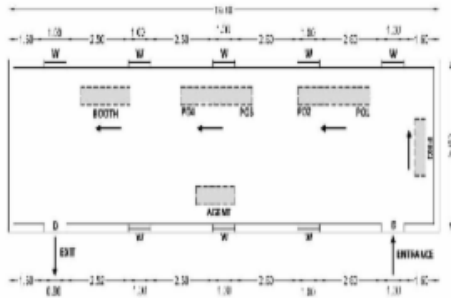

Cad View

Key MAP View