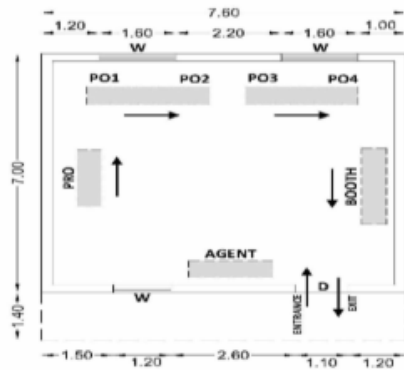

Google Map View

Polling Station Building Front View

Polling Station Front View

Cad View

Key MAP View

1	XPF0546713	பெயர் : பெரியசாமி தந்தை பெயர்: முத்துசாமி வீட்டு எண் : 1 வயது : 74 பாலினம் : ஆண்	Photo is available	2	XPF0737874	பெயர் : ராஜலிங்கம் தந்தை பெயர்: மலைக்கொழுந்து வீட்டு எண் : 1 வயது : 53 பாலினம் : ஆண்	Photo is available	3	XPF0348714	பெயர் : அமிர்தவள்ளி கணவர் பெயர்: மலைக்கொழுந்து வீட்டு எண் : 1 வயது : 40 பாலினம் : பெண்	Photo is available
4	XPF0737890	பெயர் : கிருத்திகா கணவர் பெயர்: ராஜலிங்கம் வீட்டு எண் : 1 வயது : 30 பாலினம் : பெண்	Photo is available	5	XPF0925446	பெயர் : பிரபு தந்தை பெயர்: கந்தசாமி வீட்டு எண் : 1 வயது : 28 பாலினம் : ஆண்	Photo is available	6	XPF1681592	பெயர் : ராஜசேகர் தந்தை பெயர்: பொம்மாநாயக்கர் வீட்டு எண் : 1/127 வயது : 24 பாலினம் : ஆண்	Photo is available
7	MSH1726405	பெயர் : வெள்ளையம்மாள் கணவர் பெயர்: சிவகுமார் வீட்டு எண் : 2 வயது : 46 பாலினம் : பெண்	Photo is available	8	MSH1728336	பெயர் : ராமலிங்கம் தந்தை பெயர்: முத்துச்சாமி வீட்டு எண் : 2-1 வயது : 45 பாலினம் : ஆண்	Photo is available	9	MSH1728542	பெயர் : செல்வக்குமார் தந்தை பெயர்: முத்துச்சாமி வீட்டு எண் : 2-1 வயது : 43 பாலினம் : ஆண்	Photo is available
10	MSH1728658	பெயர் : மங்கையர்க்கரசி கணவர் பெயர்: முத்துச்சாமி வீட்டு எண் : 2-2 வயது : 78 பாலினம் : பெண்	Photo is available	11	MSH1203561	பெயர் : சிவகுமார் தந்தை பெயர்: முத்துச்சாமி வீட்டு எண் : 2-2 வயது : 57 பாலினம் : ஆண்	Photo is available	12	XPF1875087	பெயர் : பூவாயி கணவர் பெயர்: மாணிக்கம் வீட்டு எண் : 2-44 வயது : 65 பாலினம் : பெண்	Photo is available
13	XPF1746064	பெயர் : கோமதி தந்தை பெயர்: ரத்தினம் வீட்டு எண் : 2/114 வயது : 23 பாலினம் : பெண்	Photo is available	14	XPF1945054	பெயர் : மதுமிதா தந்தை பெயர்: முருகேசன் வீட்டு எண் : 2/117 வயது : 20 பாலினம் : பெண்	Photo is available	15	XPF1746023	பெயர் : கார்த்திகா தந்தை பெயர்: செல்வராஜ் வீட்டு எண் : 2/124 வயது : 23 பாலினம் : பெண்	Photo is available
16	XPF1950872	பெயர் : காவியா ச கணவர் பெயர்: நாகராஜ் வீட்டு எண் : 2/146 கள்ளப்பொம்மன்பட்டி வயது : 21 பாலினம் : பெண்	Photo is available	17	XPF1477819	பெயர் : தனலட்சுமி கணவர் பெயர்: மாரியப்பிள்ளை வீட்டு எண் : 3 வயது : 61 பாலினம் : பெண்	Photo is available	18	XPF1836105	பெயர் : சி மருதநாயகம் தந்தை பெயர்: சிவலிங்கம் பிள்ளை வீட்டு எண் : 4/26 வயது : 45 பாலினம் : ஆண்	Photo is available
19	XPF1836097	பெயர் : மல்லிகா கணவர் பெயர்: மருதநாயகம் வீட்டு எண் : 4/26 வயது : 41 பாலினம் : பெண்	Photo is available	20	XPF1477827	பெயர் : ராஜலிங்கம் தந்தை பெயர்: ரத்தனப்பிள்ளை வீட்டு எண் : 5 வயது : 65 பாலினம் : ஆண்	Photo is available	21	XPF1477835	பெயர் : தனபாக்கியம் கணவர் பெயர்: ராஜலிங்கம் வீட்டு எண் : 5 வயது : 58 பாலினம் : பெண்	Photo is available
22	XPF0348680	பெயர் : ஈஸ்வரி தந்தை பெயர்: ராஜலிங்கம் வீட்டு எண் : 5-5 வயது : 37 பாலினம் : பெண்	Photo is available	23	XPF1477843	பெயர் : மருதபிள்ளை தந்தை பெயர்: அம்மையப்பன் வீட்டு எண் : 6 வயது : 76 பாலினம் : ஆண்	Photo is available	24	XPF1477850	பெயர் : மருதாயி கணவர் பெயர்: ராஜலிங்கம் வீட்டு எண் : 6 வயது : 56 பாலினம் : பெண்	Photo is available
25	MSH1729102	பெயர் : மருதமுத்து தந்தை பெயர்: மாணிக்கம் வீட்டு எண் : 6 வயது : 46 பாலினம் : ஆண்	Photo is available	26	MSH1728823	பெயர் : மாணிக்கம் தந்தை பெயர்: தங்கராசு வீட்டு எண் : 6 வயது : 43 பாலினம் : ஆண்	Photo is available	27	XPF1744549	பெயர் : நாகலட்சுமி கணவர் பெயர்: முனியப்பன் வீட்டு எண் : 6 வயது : 41 பாலினம் : பெண்	Photo is available
28	XPF1744515	பெயர் : ப்ரிதிவராஜ் தந்தை பெயர்: சிவகுமார் வீட்டு எண் : 6/2 வயது : 26 பாலினம் : ஆண்	Photo is available	29	XPF1878990	பெயர் : விமலா ரா கணவர் பெயர்: ராமலிங்கம் வீட்டு எண் : 6/2 எ வயது : 41 பாலினம் : பெண்	Photo is available	30	XPF0546721	பெயர் : குப்பாயி கணவர் பெயர்: நடேசன் வீட்டு எண் : 6-3 வயது : 60 பாலினம் : பெண்	Photo is available