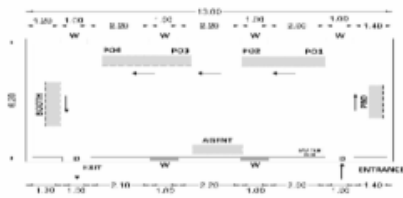

Google Map View

Polling Station Building Front View

Polling Station Front View

Cad View

Key MAP View

1 பெயர் : முத்தாயி கணவர் பெயர் : பெருமாள் வீட்டு எண் : 1 வயது : 78 பாலினம் : பெண்	XPF0458638 Photo is available	2 பெயர் : வளர்மதி கணவர் பெயர் : குப்புசாமி வீட்டு எண் : 1 வயது : 63 பாலினம் : பெண்	FGJ1218346 Photo is available	S 3 பெயர் : மருதாயி கணவர் பெயர் : மாரியப்பன் வீட்டு எண் : 1 வயது : 60 பாலினம் : பெண்	XPF1238344 Photo is available
4 பெயர் : நாகமுத்து தந்தை பெயர் : பெருமாள் வீட்டு எண் : 1 வயது : 49 பாலினம் : ஆண்	XPF0458620 Photo is available	5 பெயர் : ரவி தந்தை பெயர் : குப்புசாமி வீட்டு எண் : 1 வயது : 43 பாலினம் : ஆண்	FGJ1669134 Photo is available	6 பெயர் : ரோஜாமணி கணவர் பெயர் : நாகமுத்து வீட்டு எண் : 1 வயது : 39 பாலினம் : பெண்	XPF0458646 Photo is available
7 பெயர் : பழனிச்சாமி தந்தை பெயர் : இலட்சுமணகவுண்டர் வீட்டு எண் : 2 வயது : 66 பாலினம் : ஆண்	FGJ1218320 Photo is available	8 பெயர் : செல்வி கணவர் பெயர் : பழனிச்சாமி வீட்டு எண் : 2 வயது : 61 பாலினம் : பெண்	FGJ1143106 Photo is available	9 பெயர் : சுந்தரம் தந்தை பெயர் : பழனிச்சாமி வீட்டு எண் : 2 வயது : 43 பாலினம் : ஆண்	FGJ1724723 Photo is available
10 பெயர் : பொம்மக்கள் நா கணவர் பெயர் : நாகராஜ் வீட்டு எண் : 2-116 வயது : 33 பாலினம் : பெண்	XPF1913466 Photo is available	11 பெயர் : பழனியம்மாள் கணவர் பெயர் : வேலுசாமி வீட்டு எண் : 2/134 வயது : 51 பாலினம் : பெண்	FGJ1320308 Photo is available	12 பெயர் : முத்துசாமி தந்தை பெயர் : இலட்சுமணகவுண்டர் வீட்டு எண் : 3 வயது : 62 பாலினம் : ஆண்	XPF1238351 Photo is available
13 பெயர் : அங்காத்தாள் கணவர் பெயர் : முத்துசாமி வீட்டு எண் : 3 வயது : 60 பாலினம் : பெண்	FGJ1218353 Photo is available	14 பெயர் : பிரபு தந்தை பெயர் : முத்துசாமி வீட்டு எண் : 3-3 வயது : 37 பாலினம் : ஆண்	FGJ1980093 Photo is available	15 பெயர் : கண்ணம்மாள் கணவர் பெயர் : பெருமாள் வீட்டு எண் : 4 வயது : 44 பாலினம் : பெண்	FGJ1669597 Photo is available
16 பெயர் : சித்ரா கணவர் பெயர் : வேலுச்சாமி வீட்டு எண் : 4/15 வயது : 37 பாலினம் : பெண்	XPF1697473 Photo is available	17 பெயர் : சரிதா கணவர் பெயர் : அரசுமணி வீட்டு எண் : 4/59 வயது : 35 பாலினம் : பெண்	XPF0981878 Photo is available	18 பெயர் : வசந்த் தந்தை பெயர் : பெருமாள் வீட்டு எண் : 4/1106 வயது : 19 பாலினம் : ஆண்	XPF2000370 Photo is available
19 பெயர் : காளியம்மாள் கணவர் பெயர் : செல்லமுத்து வீட்டு எண் : 6 வயது : 71 பாலினம் : பெண்	XPF1238369 Photo is available	20 பெயர் : ராமாயிஅம்மாள் கணவர் பெயர் : கந்தசாமி வீட்டு எண் : 7 வயது : 76 பாலினம் : பெண்	XPF1238377 Photo is available	21 பெயர் : தீபா சு கணவர் பெயர் : சுந்தரம் ப வீட்டு எண் : 8/1 ஏ வயது : 30 பாலினம் : பெண்	XPF1807619 Photo is available
22 பெயர் : பார்த்தீவ் தந்தை பெயர் : செல்லமுத்து வீட்டு எண் : 8-8 வயது : 38 பாலினம் : ஆண்	XPF0807982 Photo is available	23 பெயர் : ராமாயி கணவர் பெயர் : கந்தன் வீட்டு எண் : 9 வயது : 70 பாலினம் : பெண்	FGJ1218270 Photo is available	24 பெயர் : கோட்டையப்பன் தந்தை பெயர் : கந்தன் வீட்டு எண் : 9 வயது : 60 பாலினம் : ஆண்	FGJ1297571 Photo is available
S 25 பெயர் : ஆறுமுகம் தந்தை பெயர் : கந்தன் வீட்டு எண் : 9 வயது : 55 பாலினம் : ஆண்	FGJ1670231 Photo is available	26 பெயர் : பழனியம்மாள் கணவர் பெயர் : கோட்டையப்பன் வீட்டு எண் : 9 வயது : 54 பாலினம் : பெண்	FGJ1724731 Photo is available	S 27 பெயர் : போதும்பொண்ணு கணவர் பெயர் : ஆறுமுகம் வீட்டு எண் : 9 வயது : 49 பாலினம் : பெண்	FGJ1670272 Photo is available
28 பெயர் : கிருஷ்ணன் தந்தை பெயர் : கந்தன் வீட்டு எண் : 9 வயது : 43 பாலினம் : ஆண்	FGJ1724749 Photo is available	29 பெயர் : ராணி கணவர் பெயர் : கிருஷ்ணன் வீட்டு எண் : 9 வயது : 32 பாலினம் : பெண்	XPF0902056 Photo is available	30 பெயர் : துளசிமணி கணவர் பெயர் : பழனிச்சாமி வீட்டு எண் : 10 வயது : 66 பாலினம் : பெண்	XPF1238385 Photo is available