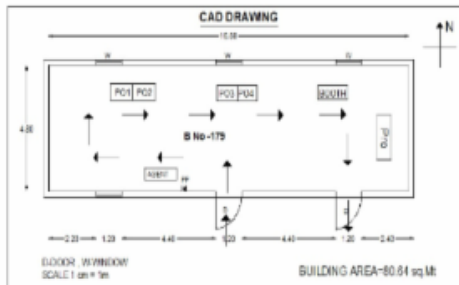

வாக்காளர் பதிவு அலுவலரின்
கையொப்பம்

Nazri Naksha

Google Map View

Polling Station Building Front View

Polling Station Front View

Cad View

Key MAP View

| | | | | | | | | | | | |
|----|------------|---|--------------------|----|------------|---|--------------------|----|------------|---|--------------------|
| 1 | XPF1484229 | பெயர் : அமலோற்பவமேரி கணவர் பெயர் : அந்தோணி வீட்டு எண் : 1 வயது : 90 பாலினம் : பெண் | Photo is available | 2 | XPF0779462 | பெயர் : சவரிமுத்து தந்தை பெயர் : அந்தோணி உடையார் வீட்டு எண் : 1 வயது : 75 பாலினம் : ஆண் | Photo is available | 3 | MSH1778711 | பெயர் : யூர்ஜின் தந்தை பெயர் : அந்தோணி வீட்டு எண் : 1 வயது : 66 பாலினம் : ஆண் | Photo is available |
| 4 | XPF1484237 | பெயர் : சகாயமேரி கணவர் பெயர் : யூஜின் வீட்டு எண் : 1 வயது : 61 பாலினம் : பெண் | Photo is available | 5 | XPF0633412 | பெயர் : சக்திவேல் தாயின் பெயர் : பிச்சையம்மாள் வீட்டு எண் : 1 வயது : 32 பாலினம் : ஆண் | Photo is available | 6 | XPF0779454 | பெயர் : ஜாக்குவின் மேரி தந்தை பெயர் : பவுல் பீட்டர் வீட்டு எண் : 1 வயது : 30 பாலினம் : பெண் | Photo is available |
| 7 | XPF0850628 | பெயர் : ஜான்சிராணி தந்தை பெயர் : பவுல் பீட்டர் வீட்டு எண் : 1 வயது : 28 பாலினம் : பெண் | Photo is available | 8 | XPF1812213 | பெயர் : பாப்பாள் தந்தை பெயர் : வீரமலை வீட்டு எண் : 1/15 வயது : 27 பாலினம் : பெண் | Photo is available | 9 | XPF1812320 | பெயர் : தினேஷ் குமார் தந்தை பெயர் : வேலுச்சாமி வீட்டு எண் : 1-133 வயது : 23 பாலினம் : ஆண் | Photo is available |
| 10 | XPF1666916 | பெயர் : புனிதா ஜூலி தந்தை பெயர் : ஆரோக்கியசாமி வீட்டு எண் : 1/154 வயது : 25 பாலினம் : பெண் | Photo is available | 11 | XPF1812338 | பெயர் : ஆனிபுளோரா தந்தை பெயர் : ஆரோக்கியசாமி வீட்டு எண் : 1-154 வயது : 22 பாலினம் : பெண் | Photo is available | 12 | XPF1484252 | பெயர் : பீட்டர் தந்தை பெயர் : இருதயசாமி வீட்டு எண் : 2 வயது : 50 பாலினம் : ஆண் | Photo is available |
| 13 | XPF0633396 | பெயர் : சந்தியாமேரி இதரர் பெயர் : பீட்டர் வீட்டு எண் : 2-2 வயது : 53 பாலினம் : பெண் | Photo is available | 14 | XPF1717701 | பெயர் : ராக்பின் ட்ரேலி கணவர் பெயர் : நவீன் ஆரோக்கியராஜ் வீட்டு எண் : 2/3 வயது : 34 பாலினம் : பெண் | Photo is available | 15 | XPF0633339 | பெயர் : ஜான்சிராணி கணவர் பெயர் : ஜஸ்டின் ஆரோக்கியசாமி வீட்டு எண் : 2-4 வயது : 40 பாலினம் : பெண் | Photo is available |
| 16 | XPF0850461 | பெயர் : ஜேம்ஸ்ரெக்ஸ் தந்தை பெயர் : லாரன்ஸ் வீட்டு எண் : 2-4 வயது : 28 பாலினம் : ஆண் | Photo is available | 17 | MSH2025237 | பெயர் : ஆரோக்கியமேரி கணவர் பெயர் : செபஸ்தியான் வீட்டு எண் : 2-7 வயது : 84 பாலினம் : பெண் | Photo is available | 18 | XPF0547562 | பெயர் : ஜாம் தாம்ஸன் சேவியர் தந்தை பெயர் : செலின்சகாயம் வீட்டு எண் : 2-9 வயது : 34 பாலினம் : ஆண் | Photo is available |
| 19 | XPF0879353 | பெயர் : ஜான்பீட்டர் தந்தை பெயர் : அந்தோணி வீட்டு எண் : 2-10 வயது : 57 பாலினம் : ஆண் | Photo is available | 20 | XPF0850479 | பெயர் : ஆல்விட்டோ தந்தை பெயர் : யாக்கோப்பு வீட்டு எண் : 2-10 வயது : 28 பாலினம் : ஆண் | Photo is available | 21 | XPF1004654 | பெயர் : மேரி லாவண்யா தந்தை பெயர் : யாக்கோப்பு வீட்டு எண் : 2/10 வயது : 26 பாலினம் : பெண் | Photo is available |
| 22 | XPF0547570 | பெயர் : வேளாங்கண்ணி அருட் செல்வன் அ தந்தை பெயர் : அமலராஜ் வீட்டு எண் : 2-11 வயது : 32 பாலினம் : ஆண் | Photo is available | 23 | MSH1778455 | பெயர் : ஜெயராஜ் ஜோசப் தாயின் பெயர் : ஆரோக்கியமேரி வீட்டு எண் : 2-13 வயது : 44 பாலினம் : ஆண் | Photo is available | 24 | XPF0547588 | பெயர் : ஆக்னஸ் ரூபினா கணவர் பெயர் : ஆரோக்கியராஜ் வீட்டு எண் : 2-13 வயது : 39 பாலினம் : பெண் | Photo is available |
| 25 | XPF0547596 | பெயர் : பிட்டோமேரி கணவர் பெயர் : ஆசீர்வாதம் வீட்டு எண் : 2-15 வயது : 37 பாலினம் : பெண் | Photo is available | 26 | XPF0850578 | பெயர் : மேரிசென்பகம் கணவர் பெயர் : ஜான்ஜோசப் வீட்டு எண் : 2-15 வயது : 31 பாலினம் : பெண் | Photo is available | 27 | MSH2025245 | பெயர் : சண்முகம் தந்தை பெயர் : ஆறுமுகம் வீட்டு எண் : 2-16 வயது : 48 பாலினம் : ஆண் | Photo is available |
| 28 | MSH2025252 | பெயர் : ரேவதி கணவர் பெயர் : சண்முகம் வீட்டு எண் : 2-16 வயது : 41 பாலினம் : பெண் | Photo is available | 29 | XPF1784271 | பெயர் : துர்கா தேவி ச தந்தை பெயர் : சங்கர் ரா வீட்டு எண் : 2/16 வயது : 23 பாலினம் : பெண் | Photo is available | 30 | XPF0158451 | பெயர் : அழகுராஜ் தந்தை பெயர் : ரெத்தினவேல் வீட்டு எண் : 2-17 வயது : 35 பாலினம் : ஆண் | Photo is available |