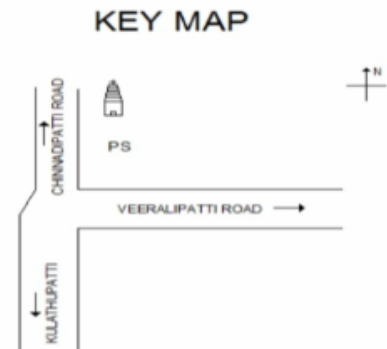

Cad View

Key MAP View