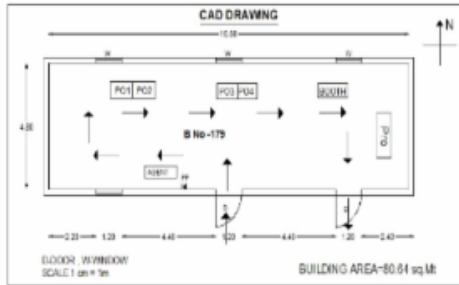

Google Map View

Polling Station Building Front View

Polling Station Front View

Cad View

Key MAP View

Item No	Item	Qty	Unit	Remarks	Remarks
1	Switch Box	1	Each	✓	✓

• SWITCH BOX

1 பெயர் : ராசு தந்தை பெயர்: பெருமாள் வீட்டு எண் : 1 வயது : 71 பாலினம் : ஆண்	MSH1240001 Photo is available	2 பெயர் : குப்புசாமி தந்தை பெயர்: பெருமாள்நாயக்கர் வீட்டு எண் : 1 வயது : 68 பாலினம் : ஆண்	MSH1238658 Photo is available	3 பெயர் : காவேரி கணவர் பெயர்: மணி வீட்டு எண் : 1 வயது : 68 பாலினம் : பெண்	XPF1474915 Photo is available
4 பெயர் : பழனிமாமாள் கணவர் பெயர்: பருசை வீட்டு எண் : 1 வயது : 67 பாலினம் : பெண்	XPF0548529 Photo is available	5 பெயர் : அமிர்தம் கணவர் பெயர்: சின்னசாமி வீட்டு எண் : 1 வயது : 61 பாலினம் : பெண்	XPF0548610 Photo is available	6 பெயர் : பழனிச்சாமி தந்தை பெயர்: நல்லுச்சாமி வீட்டு எண் : 1 வயது : 60 பாலினம் : ஆண்	XPF0548503 Photo is available
7 பெயர் : சந்திரசேகர் தந்தை பெயர்: சின்னசாமி வீட்டு எண் : 1 வயது : 41 பாலினம் : ஆண்	XPF0548636 Photo is available	8 பெயர் : சுரேஷ் தந்தை பெயர்: காத்தான் வீட்டு எண் : 1 வயது : 41 பாலினம் : ஆண்	XPF0548560 Photo is available	9 பெயர் : ரஞ்சித் தந்தை பெயர்: தங்கவேல் வீட்டு எண் : 1 வயது : 40 பாலினம் : ஆண்	MSH1781798 Photo is available
10 பெயர் : இளவரசி கணவர் பெயர்: முத்து வீட்டு எண் : 1 வயது : 40 பாலினம் : பெண்	XPF0548479 Photo is available	11 பெயர் : சென்பகவள்ளி கணவர் பெயர்: சீனிவாசன் வீட்டு எண் : 1 வயது : 38 பாலினம் : பெண்	XPF0350470 Photo is available	12 பெயர் : சினனாச்சி கணவர் பெயர்: சுரேஷ் வீட்டு எண் : 1 வயது : 35 பாலினம் : பெண்	XPF0548511 Photo is available
13 பெயர் : முருகேஸ்வரி கணவர் பெயர்: கோவிந்தராஜ் வீட்டு எண் : 1 வயது : 35 பாலினம் : பெண்	XPF0406363 Photo is available	14 பெயர் : சேக்அத்துல்லா தந்தை பெயர்: முகமதுஇப்ராஹிம் வீட்டு எண் : 1 வயது : 33 பாலினம் : ஆண்	XPF0548594 Photo is available	15 பெயர் : புவனேஸ்வரி கணவர் பெயர்: சந்திரசேகர் வீட்டு எண் : 1 வயது : 33 பாலினம் : பெண்	XPF0879619 Photo is available
16 பெயர் : ராம்கி தந்தை பெயர்: முத்து வீட்டு எண் : 1 வயது : 31 பாலினம் : ஆண்	XPF0633875 Photo is available	17 பெயர் : வரதராஜ் தந்தை பெயர்: ஆறுமுகம் வீட்டு எண் : 1 வயது : 30 பாலினம் : ஆண்	XPF0779827 Photo is available	18 பெயர் : முனியப்பன் தந்தை பெயர்: அண்ணாதுரை வீட்டு எண் : 1 வயது : 30 பாலினம் : ஆண்	XPF0738047 Photo is available
19 பெயர் : கார்த்திக்ராஜா தந்தை பெயர்: முத்துசாமி வீட்டு எண் : 1 வயது : 29 பாலினம் : ஆண்	XPF0779819 Photo is available	20 பெயர் : இராமச்சந்திரன் தந்தை பெயர்: பாலசுப்பிரமணி வீட்டு எண் : 1 வயது : 29 பாலினம் : ஆண்	XPF0879593 Photo is available	21 பெயர் : பூபதி கணவர் பெயர்: காளிமுத்து வீட்டு எண் : 1 வயது : 29 பாலினம் : பெண்	XPF1780642 Photo is available
22 பெயர் : மேனகா தேவி தந்தை பெயர்: முருகன் வீட்டு எண் : 1 வயது : 25 பாலினம் : பெண்	XPF1005222 Photo is available	23 பெயர் : பிரதீப்ராஜ் தந்தை பெயர்: பாலகிருஷ்ணன் வீட்டு எண் : 1 வயது : 25 பாலினம் : ஆண்	XPF1958271 Photo is available	24 பெயர் : செளமியா தந்தை பெயர்: பாலகிருஷ்ணன் வீட்டு எண் : 1 வயது : 22 பாலினம் : பெண்	XPF1954676 Photo is available
25 பெயர் : கவிதா கணவர் பெயர்: கந்தவேல் வீட்டு எண் : 1-2 வயது : 37 பாலினம் : பெண்	XPF0850966 Photo is available	26 பெயர் : கந்தவேல் தந்தை பெயர்: குப்புசாமி வீட்டு எண் : 1-2 வயது : 35 பாலினம் : ஆண்	XPF0350355 Photo is available	27 பெயர் : கல்பனா தாயின் பெயர்: ராதாமணி வீட்டு எண் : 1/2 வயது : 23 பாலினம் : பெண்	XPF1771849 Photo is available
28 பெயர் : ஹரிகிருஷ்ணன் ரா தந்தை பெயர்: ராஜேந்திரன் வீட்டு எண் : 1/5 வயது : 19 பாலினம் : ஆண்	XPF2000800 Photo is available	29 பெயர் : ராமகிருஷ்ணன் தந்தை பெயர்: மணிவேல் வீட்டு எண் : 1/05/2 வயது : 23 பாலினம் : ஆண்	XPF1734086 Photo is available	30 பெயர் : ஆனந்தி கணவர் பெயர்: பாலகிருஷ்ணன் வீட்டு எண் : 1-8 வயது : 49 பாலினம் : பெண்	MSH2088599 Photo is available