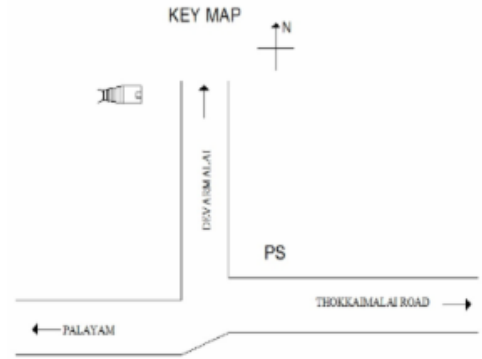

Google Map View

Polling Station Building Front View

Polling Station Front View

Cad View

Key MAP View

Item No	Item	Qty	Unit	Remarks	Remarks
1	Switch Box	1	Each	✓	✓

• SWITCH BOX

1 பெயர் : ராசு தந்தை பெயர்: பெருமாள் வீட்டு எண் : 1 வயது : 71 பாலினம் : ஆண்	MSH1240001 Photo is available	2 பெயர் : குப்புசாமி தந்தை பெயர்: பெருமாள்நாயக்கர் வீட்டு எண் : 1 வயது : 68 பாலினம் : ஆண்	MSH1238658 Photo is available	3 பெயர் : காவேரி கணவர் பெயர்: மணி வீட்டு எண் : 1 வயது : 68 பாலினம் : பெண்	XPF1474915 Photo is available
4 பெயர் : பழனிமாமாள் கணவர் பெயர்: பருசை வீட்டு எண் : 1 வயது : 67 பாலினம் : பெண்	XPF0548529 Photo is available	5 பெயர் : அமிர்தம் கணவர் பெயர்: சின்னசாமி வீட்டு எண் : 1 வயது : 61 பாலினம் : பெண்	XPF0548610 Photo is available	6 பெயர் : பழனிச்சாமி தந்தை பெயர்: நல்லுச்சாமி வீட்டு எண் : 1 வயது : 60 பாலினம் : ஆண்	XPF0548503 Photo is available
7 பெயர் : சந்திரசேகர் தந்தை பெயர்: சின்னசாமி வீட்டு எண் : 1 வயது : 41 பாலினம் : ஆண்	XPF0548636 Photo is available	8 பெயர் : சுரேஷ் தந்தை பெயர்: காத்தான் வீட்டு எண் : 1 வயது : 41 பாலினம் : ஆண்	XPF0548560 Photo is available	9 பெயர் : ரஞ்சித் தந்தை பெயர்: தங்கவேல் வீட்டு எண் : 1 வயது : 40 பாலினம் : ஆண்	MSH1781798 Photo is available
10 பெயர் : இளவரசி கணவர் பெயர்: முத்து வீட்டு எண் : 1 வயது : 40 பாலினம் : பெண்	XPF0548479 Photo is available	11 பெயர் : சென்பகவள்ளி கணவர் பெயர்: சீனிவாசன் வீட்டு எண் : 1 வயது : 38 பாலினம் : பெண்	XPF0350470 Photo is available	12 பெயர் : சினனாச்சி கணவர் பெயர்: சுரேஷ் வீட்டு எண் : 1 வயது : 35 பாலினம் : பெண்	XPF0548511 Photo is available
13 பெயர் : முருகேஸ்வரி கணவர் பெயர்: கோவிந்தராஜ் வீட்டு எண் : 1 வயது : 35 பாலினம் : பெண்	XPF0406363 Photo is available	14 பெயர் : சேக்அத்துல்லா தந்தை பெயர்: முகமதுஇப்ராஹிம் வீட்டு எண் : 1 வயது : 33 பாலினம் : ஆண்	XPF0548594 Photo is available	15 பெயர் : புவனேஸ்வரி கணவர் பெயர்: சந்திரசேகர் வீட்டு எண் : 1 வயது : 33 பாலினம் : பெண்	XPF0879619 Photo is available
16 பெயர் : ராம்கி தந்தை பெயர்: முத்து வீட்டு எண் : 1 வயது : 31 பாலினம் : ஆண்	XPF0633875 Photo is available	17 பெயர் : வரதராஜ் தந்தை பெயர்: ஆறுமுகம் வீட்டு எண் : 1 வயது : 30 பாலினம் : ஆண்	XPF0779827 Photo is available	18 பெயர் : முனியப்பன் தந்தை பெயர்: அண்ணாதுரை வீட்டு எண் : 1 வயது : 30 பாலினம் : ஆண்	XPF0738047 Photo is available
19 பெயர் : கார்த்திக்ராஜா தந்தை பெயர்: முத்துசாமி வீட்டு எண் : 1 வயது : 29 பாலினம் : ஆண்	XPF0779819 Photo is available	20 பெயர் : இராமச்சந்திரன் தந்தை பெயர்: பாலசுப்பிரமணி வீட்டு எண் : 1 வயது : 29 பாலினம் : ஆண்	XPF0879593 Photo is available	21 பெயர் : பூபதி கணவர் பெயர்: காளிமுத்து வீட்டு எண் : 1 வயது : 29 பாலினம் : பெண்	XPF1780642 Photo is available
22 பெயர் : மேனகா தேவி தந்தை பெயர்: முருகன் வீட்டு எண் : 1 வயது : 25 பாலினம் : பெண்	XPF1005222 Photo is available	23 பெயர் : பிரதீப்ராஜ் தந்தை பெயர்: பாலகிருஷ்ணன் வீட்டு எண் : 1 வயது : 25 பாலினம் : ஆண்	XPF1958271 Photo is available	24 பெயர் : செளமியா தந்தை பெயர்: பாலகிருஷ்ணன் வீட்டு எண் : 1 வயது : 22 பாலினம் : பெண்	XPF1954676 Photo is available
25 பெயர் : கவிதா கணவர் பெயர்: கந்தவேல் வீட்டு எண் : 1-2 வயது : 37 பாலினம் : பெண்	XPF0850966 Photo is available	26 பெயர் : கந்தவேல் தந்தை பெயர்: குப்புசாமி வீட்டு எண் : 1-2 வயது : 35 பாலினம் : ஆண்	XPF0350355 Photo is available	27 பெயர் : கல்பனா தாயின் பெயர்: ராதாமணி வீட்டு எண் : 1/2 வயது : 23 பாலினம் : பெண்	XPF1771849 Photo is available
28 பெயர் : ஹரிகிருஷ்ணன் ரா தந்தை பெயர்: ராஜேந்திரன் வீட்டு எண் : 1/5 வயது : 19 பாலினம் : ஆண்	XPF2000800 Photo is available	29 பெயர் : ராமகிருஷ்ணன் தந்தை பெயர்: மணிவேல் வீட்டு எண் : 1/05/2 வயது : 23 பாலினம் : ஆண்	XPF1734086 Photo is available	30 பெயர் : ஆனந்தி கணவர் பெயர்: பாலகிருஷ்ணன் வீட்டு எண் : 1-8 வயது : 49 பாலினம் : பெண்	MSH2088599 Photo is available