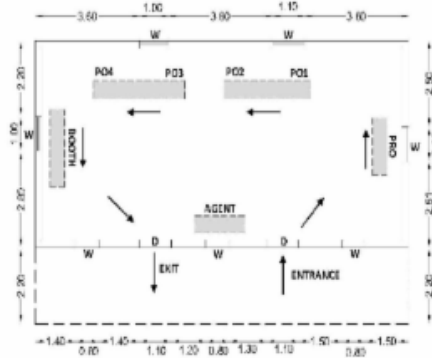

Cad View

Key MAP View