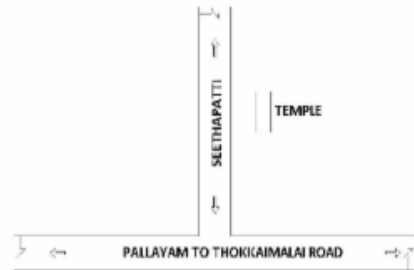

Cad View

Key MAP View