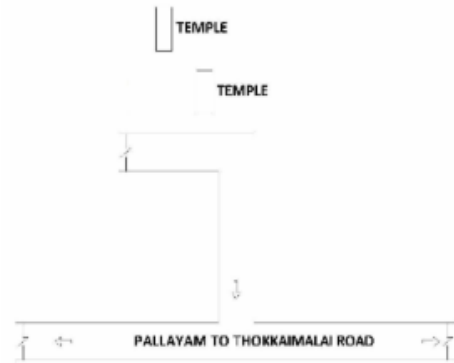

Google Map View

Polling Station Building Front View

Polling Station Front View

Cad View

Key MAP View

1 பெயர் : பெருமாள் தந்தை பெயர் : நாராயணன் வீட்டு எண் : 1 வயது : 72 பாலினம் : ஆண்	XPF0896696 Photo is available	2 பெயர் : லெட்சுமி கணவர் பெயர் : பெருமாள் வீட்டு எண் : 1 வயது : 62 பாலினம் : பெண்	XPF0896639 Photo is available	3 பெயர் : மாரியம்மாள் கணவர் பெயர் : வெள்ளசாமி வீட்டு எண் : 1 வயது : 55 பாலினம் : பெண்	MSH1787324 Photo is available
4 பெயர் : முருகன் தந்தை பெயர் : சீரங்கன் வீட்டு எண் : 1 வயது : 46 பாலினம் : ஆண்	XPF0634352 Photo is available	5 பெயர் : ரெங்கசாமி தந்தை பெயர் : பொன்னு நாயக்கர் வீட்டு எண் : 1 வயது : 45 பாலினம் : ஆண்	XPF0549907 Photo is available	6 பெயர் : முருகன் தந்தை பெயர் : புகழகிரி வீட்டு எண் : 1 வயது : 45 பாலினம் : ஆண்	XPF0780379 Photo is available
7 பெயர் : வடிவேல் தந்தை பெயர் : முத்துசாமி வீட்டு எண் : 1 வயது : 38 பாலினம் : ஆண்	XPF0549899 Photo is available	8 பெயர் : புஷ்பம் தந்தை பெயர் : இராமசாமி வீட்டு எண் : 1 வயது : 38 பாலினம் : பெண்	XPF0549915 Photo is available	9 பெயர் : ஜெயந்தி கணவர் பெயர் : வையாபுரி வீட்டு எண் : 1 வயது : 28 பாலினம் : பெண்	XPF1812718 Photo is available
10 பெயர் : நந்தினி தந்தை பெயர் : மணிகண்டன் வீட்டு எண் : 1 வயது : 27 பாலினம் : பெண்	XPF0947960 Photo is available	11 பெயர் : இராஜேஸ்வரி கணவர் பெயர் : முத்துக்கிருஷ்ணன் வீட்டு எண் : 1 வயது : 27 பாலினம் : பெண்	XPF0967745 Photo is available	12 பெயர் : சுப்ரமணி தந்தை பெயர் : மாணிக்கம் வீட்டு எண் : 1 வயது : 27 பாலினம் : ஆண்	XPF0967752 Photo is available
13 பெயர் : நந்தகுமார் தந்தை பெயர் : மருதை வீட்டு எண் : 1 வயது : 27 பாலினம் : ஆண்	XPF0967778 Photo is available	14 பெயர் : ஜெயப்பிரகாஷ் தந்தை பெயர் : ராமலிங்கம் வீட்டு எண் : 1 வயது : 27 பாலினம் : ஆண்	XPF0967786 Photo is available	15 பெயர் : ரமேஷ் தந்தை பெயர் : செல்வராஜ் வீட்டு எண் : 1 வயது : 26 பாலினம் : ஆண்	XPF0967760 Photo is available
16 பெயர் : பிரபாகரன் தந்தை பெயர் : சுப்பிரமணி வீட்டு எண் : 1 வயது : 26 பாலினம் : ஆண்	XPF0967794 Photo is available	17 பெயர் : பார்த்திபன் தந்தை பெயர் : முத்துகுமார் வீட்டு எண் : 1 வயது : 22 பாலினம் : ஆண்	XPF1812692 Photo is available	18 பெயர் : மெகலாதேவி தாயின் பெயர் : விஜயலட்சுமி வீட்டு எண் : 01 வயது : 21 பாலினம் : பெண்	XPF1873322 Photo is available
19 பெயர் : சாலினி தந்தை பெயர் : செல்வராசு வீட்டு எண் : 1/1 வயது : 27 பாலினம் : பெண்	XPF0955112 Photo is available	20 பெயர் : சங்கர் தந்தை பெயர் : முத்துகுமார் வீட்டு எண் : 1-99 வயது : 26 பாலினம் : ஆண்	XPF1006154 Photo is available	21 பெயர் : கௌரி கணவர் பெயர் : சதீஷ்குமார் வீட்டு எண் : 2 வயது : 22 பாலினம் : பெண்	XPF1874551 Photo is available
22 பெயர் : குப்புச்சாமி தந்தை பெயர் : திருமுடி வீட்டு எண் : 2/2 வயது : 27 பாலினம் : ஆண்	XPF1917160 Photo is available	23 பெயர் : சாரதா கணவர் பெயர் : நரசிங்கமூர்த்தி வீட்டு எண் : 2/37 வயது : 31 பாலினம் : பெண்	XPF1686344 Photo is available	24 பெயர் : பழனியம்மாள் தந்தை பெயர் : ஜயப்பன் வீட்டு எண் : 2-117 வயது : 21 பாலினம் : பெண்	XPF1873363 Photo is available
25 பெயர் : விஸ்வநாதன் தந்தை பெயர் : மகாலிங்கம் வீட்டு எண் : 3-206 வயது : 28 பாலினம் : ஆண்	XPF0851204 Photo is available	26 பெயர் : ராஜலட்சுமி கணவர் பெயர் : ராஜமாணிக்கம் வீட்டு எண் : 5 வயது : 44 பாலினம் : பெண்	MSH1787092 Photo is available	27 பெயர் : நதியா கணவர் பெயர் : தங்கவேல் வீட்டு எண் : 5 வயது : 32 பாலினம் : பெண்	XPF1696822 Photo is available
28 பெயர் : கோபாலகிருஷ்ணன் தாயின் பெயர் : லட்சுமி வீட்டு எண் : 5-68 வயது : 22 பாலினம் : ஆண்	XPF1873389 Photo is available	29 பெயர் : மாணிக்காமி கணவர் பெயர் : மூர்த்தி வீட்டு எண் : 5/91 வயது : 53 பாலினம் : பெண்	XPF0090894 Photo is available	30 பெயர் : மகேஸ்வரி கணவர் பெயர் : மோகன்ராஜ் வீட்டு எண் : 6 வயது : 33 பாலினம் : பெண்	XPF1696913 Photo is available