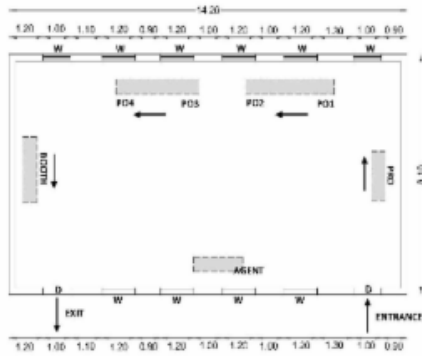

Google Map View

Polling Station Building Front View

Polling Station Front View

Cad View

Key MAP View

1 பெயர் : பெருமாள் தந்தை பெயர் : நாராயணன் வீட்டு எண் : 1 வயது : 72 பாலினம் : ஆண்	XPF0896696 Photo is available	2 பெயர் : லெட்சுமி கணவர் பெயர் : பெருமாள் வீட்டு எண் : 1 வயது : 62 பாலினம் : பெண்	XPF0896639 Photo is available	3 பெயர் : மாரியம்மாள் கணவர் பெயர் : வெள்ளசாமி வீட்டு எண் : 1 வயது : 55 பாலினம் : பெண்	MSH1787324 Photo is available
4 பெயர் : முருகன் தந்தை பெயர் : சீரங்கன் வீட்டு எண் : 1 வயது : 46 பாலினம் : ஆண்	XPF0634352 Photo is available	5 பெயர் : ரெங்கசாமி தந்தை பெயர் : பொன்னு நாயக்கர் வீட்டு எண் : 1 வயது : 45 பாலினம் : ஆண்	XPF0549907 Photo is available	6 பெயர் : முருகன் தந்தை பெயர் : புகழகிரி வீட்டு எண் : 1 வயது : 45 பாலினம் : ஆண்	XPF0780379 Photo is available
7 பெயர் : வடிவேல் தந்தை பெயர் : முத்துசாமி வீட்டு எண் : 1 வயது : 38 பாலினம் : ஆண்	XPF0549899 Photo is available	8 பெயர் : புஷ்பம் தந்தை பெயர் : இராமசாமி வீட்டு எண் : 1 வயது : 38 பாலினம் : பெண்	XPF0549915 Photo is available	9 பெயர் : ஜெயந்தி கணவர் பெயர் : வையாபுரி வீட்டு எண் : 1 வயது : 28 பாலினம் : பெண்	XPF1812718 Photo is available
10 பெயர் : நந்தினி தந்தை பெயர் : மணிகண்டன் வீட்டு எண் : 1 வயது : 27 பாலினம் : பெண்	XPF0947960 Photo is available	11 பெயர் : இராஜேஸ்வரி கணவர் பெயர் : முத்துக்கிருஷ்ணன் வீட்டு எண் : 1 வயது : 27 பாலினம் : பெண்	XPF0967745 Photo is available	12 பெயர் : சுப்ரமணி தந்தை பெயர் : மாணிக்கம் வீட்டு எண் : 1 வயது : 27 பாலினம் : ஆண்	XPF0967752 Photo is available
13 பெயர் : நந்தகுமார் தந்தை பெயர் : மருதை வீட்டு எண் : 1 வயது : 27 பாலினம் : ஆண்	XPF0967778 Photo is available	14 பெயர் : ஜெயப்பிரகாஷ் தந்தை பெயர் : ராமலிங்கம் வீட்டு எண் : 1 வயது : 27 பாலினம் : ஆண்	XPF0967786 Photo is available	15 பெயர் : ரமேஷ் தந்தை பெயர் : செல்வராஜ் வீட்டு எண் : 1 வயது : 26 பாலினம் : ஆண்	XPF0967760 Photo is available
16 பெயர் : பிரபாகரன் தந்தை பெயர் : சுப்பிரமணி வீட்டு எண் : 1 வயது : 26 பாலினம் : ஆண்	XPF0967794 Photo is available	17 பெயர் : பார்த்திபன் தந்தை பெயர் : முத்துகுமார் வீட்டு எண் : 1 வயது : 22 பாலினம் : ஆண்	XPF1812692 Photo is available	18 பெயர் : மெகலாதேவி தாயின் பெயர் : விஜயலட்சுமி வீட்டு எண் : 01 வயது : 21 பாலினம் : பெண்	XPF1873322 Photo is available
19 பெயர் : சாலினி தந்தை பெயர் : செல்வராசு வீட்டு எண் : 1/1 வயது : 27 பாலினம் : பெண்	XPF0955112 Photo is available	20 பெயர் : சங்கர் தந்தை பெயர் : முத்துகுமார் வீட்டு எண் : 1-99 வயது : 26 பாலினம் : ஆண்	XPF1006154 Photo is available	21 பெயர் : கௌரி கணவர் பெயர் : சதீஷ்குமார் வீட்டு எண் : 2 வயது : 22 பாலினம் : பெண்	XPF1874551 Photo is available
22 பெயர் : குப்புச்சாமி தந்தை பெயர் : திருமுடி வீட்டு எண் : 2/2 வயது : 27 பாலினம் : ஆண்	XPF1917160 Photo is available	23 பெயர் : சாரதா கணவர் பெயர் : நரசிங்கமூர்த்தி வீட்டு எண் : 2/37 வயது : 31 பாலினம் : பெண்	XPF1686344 Photo is available	24 பெயர் : பழனியம்மாள் தந்தை பெயர் : ஜயப்பன் வீட்டு எண் : 2-117 வயது : 21 பாலினம் : பெண்	XPF1873363 Photo is available
25 பெயர் : விஸ்வநாதன் தந்தை பெயர் : மகாலிங்கம் வீட்டு எண் : 3-206 வயது : 28 பாலினம் : ஆண்	XPF0851204 Photo is available	26 பெயர் : ராஜலட்சுமி கணவர் பெயர் : ராஜமாணிக்கம் வீட்டு எண் : 5 வயது : 44 பாலினம் : பெண்	MSH1787092 Photo is available	27 பெயர் : நதியா கணவர் பெயர் : தங்கவேல் வீட்டு எண் : 5 வயது : 32 பாலினம் : பெண்	XPF1696822 Photo is available
28 பெயர் : கோபாலகிருஷ்ணன் தாயின் பெயர் : லட்சுமி வீட்டு எண் : 5-68 வயது : 22 பாலினம் : ஆண்	XPF1873389 Photo is available	29 பெயர் : மாணிக்காமி கணவர் பெயர் : மூர்த்தி வீட்டு எண் : 5/91 வயது : 53 பாலினம் : பெண்	XPF0090894 Photo is available	30 பெயர் : மகேஸ்வரி கணவர் பெயர் : மோகன்ராஜ் வீட்டு எண் : 6 வயது : 33 பாலினம் : பெண்	XPF1696913 Photo is available