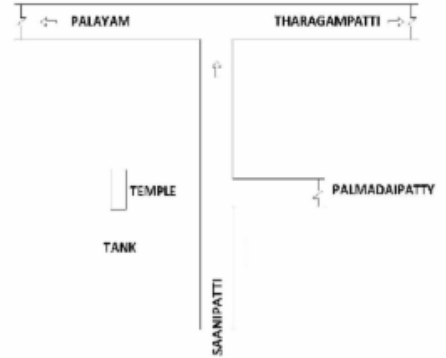

வாக்காளர் பதிவு அலுவலரின்
கையொப்பம்

Nazri Naksha

Google Map View

Polling Station Building Front View

Polling Station Front View

Cad View

Key MAP View

1	XPF0271791	பெயர் : காளியம்மாள் கணவர் பெயர்: ஆறுமுகம் வீட்டு எண் : 1 வயது : 76 பாலினம் : பெண்	Photo is available	2	XPF1494038	பெயர் : அன்னலட்சுமி கணவர் பெயர்: சங்ககதுரை வீட்டு எண் : 1 வயது : 59 பாலினம் : பெண்	Photo is available	3	XPF0442616	பெயர் : முருகேசன் தந்தை பெயர்: பழனியப்பன் வீட்டு எண் : 1 வயது : 40 பாலினம் : ஆண்	Photo is available
4	XPF0780429	பெயர் : செந்தில்முருகன் தந்தை பெயர்: பெருமாள் வீட்டு எண் : 1 வயது : 32 பாலினம் : ஆண்	Photo is available	5	XPF0780403	பெயர் : சண்முகம் தந்தை பெயர்: காத்தான் வீட்டு எண் : 1 வயது : 30 பாலினம் : ஆண்	Photo is available	6	XPF0780445	பெயர் : ரஞ்சித்குமார் தந்தை பெயர்: தங்கவேல் வீட்டு எண் : 1 வயது : 29 பாலினம் : ஆண்	Photo is available
7	MSH2088755	பெயர் : ஆராயி கணவர் பெயர்: பிச்சை வீட்டு எண் : 1/103/2 வயது : 74 பாலினம் : பெண்	Photo is available	8	XPF1947662	பெயர் : அஞ்சலிதேவி தந்தை பெயர்: சாத்தவேளார் வீட்டு எண் : 1ஏ வயது : 22 பாலினம் : பெண்	Photo is available	9	XPF1494053	பெயர் : கமலம் கணவர் பெயர்: பாலமுத்து வீட்டு எண் : 3 வயது : 74 பாலினம் : பெண்	Photo is available
10	XPF0926014	பெயர் : கலைச்செல்வி கணவர் பெயர்: ராஜேந்திரன் வீட்டு எண் : 5 வயது : 36 பாலினம் : பெண்	Photo is available	11	XPF0738302	பெயர் : தேவி கணவர் பெயர்: பாண்டியன் வீட்டு எண் : 5-1B1 வயது : 33 பாலினம் : பெண்	Photo is available	12	XPF0704015	பெயர் : சந்திரகுரியன் தாயின் பெயர்: கன்னம்மாள் வீட்டு எண் : 5-9 வயது : 32 பாலினம் : ஆண்	Photo is available
13	XPF1872316	பெயர் : அனுபூர் தந்தை பெயர்: பிச்சைமுத்து வீட்டு எண் : 5/13-1 வயது : 21 பாலினம் : பெண்	Photo is available	14	XPF0159509	பெயர் : ராஜலட்சுமி கணவர் பெயர்: முருகானாந்தம் வீட்டு எண் : 5-14 வயது : 45 பாலினம் : பெண்	Photo is available	15	XPF0896761	பெயர் : கோவிந்தன் தந்தை பெயர்: மாரியப்பன் வீட்டு எண் : 5-15 வயது : 66 பாலினம் : ஆண்	Photo is available
16	XPF0703975	பெயர் : தங்கபாண்டியன் தந்தை பெயர்: கோவிந்தன் வீட்டு எண் : 5-15 வயது : 31 பாலினம் : ஆண்	Photo is available	17	XPF0926105	பெயர் : சரண்யா தந்தை பெயர்: கோவிந்தன் வீட்டு எண் : 5-15 வயது : 27 பாலினம் : பெண்	Photo is available	18	XPF1672054	பெயர் : நர்மதா தந்தை பெயர்: கணபதிராஜ் வீட்டு எண் : 5/15 வயது : 24 பாலினம் : பெண்	Photo is available
19	XPF0090928	பெயர் : நடராஜன் தந்தை பெயர்: மாணிக்கம் வீட்டு எண் : 5-16 வயது : 38 பாலினம் : ஆண்	Photo is available	20	XPF1031681	பெயர் : செ. மோனிலிஷா செல்வம் கணவர் பெயர்: நடராஜன் வீட்டு எண் : 5/16 வயது : 30 பாலினம் : பெண்	Photo is available	21	XPF1875731	பெயர் : சங்கீதா தங்கபாண்டியன் கணவர் பெயர்: தங்கபாண்டியன் வீட்டு எண் : 5/16 வயது : 24 பாலினம் : பெண்	Photo is available
22	XPF1875749	பெயர் : பாரதசெல்வி விஜயன் கணவர் பெயர்: விஜயன் வீட்டு எண் : 5/17 வயது : 53 பாலினம் : பெண்	Photo is available	23	XPF1031715	பெயர் : தினேஷ்குமார் தந்தை பெயர்: பாலகிருஷ்ணன் வீட்டு எண் : 5/17 வயது : 26 பாலினம் : ஆண்	Photo is available	24	XPF1031673	பெயர் : பா. ஹரிஹரன் தந்தை பெயர்: பாலகிருஷ்ணன் வீட்டு எண் : 5/17 வயது : 25 பாலினம் : ஆண்	Photo is available
25	XPF1929983	பெயர் : ஹேமலதா தந்தை பெயர்: விஜயன் வீட்டு எண் : 1066 வயது : 24 பாலினம் : பெண்	Photo is available	26	XPF1787423	பெயர் : ரஞ்சனி தாயின் பெயர்: அரசுமலர் வீட்டு எண் : 5/17-4 வயது : 24 பாலினம் : பெண்	Photo is available	27	XPF1031699	பெயர் : அ. ரஞ்சித் தந்தை பெயர்: அரசுமலர் வீட்டு எண் : 5/17ஏசு வயது : 25 பாலினம் : ஆண்	Photo is available
28	XPF1945716	பெயர் : பிரீத்தா தந்தை பெயர்: அய்யப்பன் வீட்டு எண் : 5/18 வயது : 21 பாலினம் : பெண்	Photo is available	29	XPF0851337	பெயர் : அரவிந்தன் தந்தை பெயர்: விஜயன் வீட்டு எண் : 5-23 வயது : 28 பாலினம் : ஆண்	Photo is available	30	XPF1929009	பெயர் : சத்தியவாணி செ கணவர் பெயர்: செல்வராசு வீட்டு எண் : 5/24 வயது : 23 பாலினம் : பெண்	Photo is available