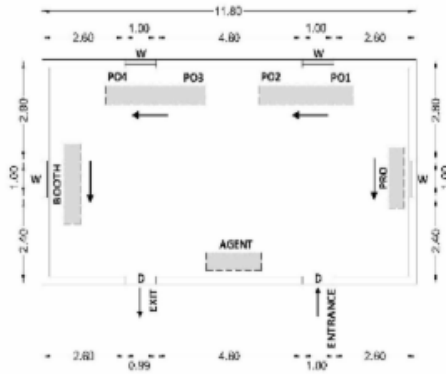

வாக்காளர் பதிவு அலுவலரின்
கையொப்பம்

Nazri Naksha

Google Map View

Polling Station Building Front View

Polling Station Front View

Cad View

Key MAP View

1	XPF0271791	பெயர் : காளியம்மாள் கணவர் பெயர்: ஆறுமுகம் வீட்டு எண் : 1 வயது : 76 பாலினம் : பெண்	Photo is available	2	XPF1494038	பெயர் : அன்னலட்சுமி கணவர் பெயர்: சங்ககதுரை வீட்டு எண் : 1 வயது : 59 பாலினம் : பெண்	Photo is available	3	XPF0442616	பெயர் : முருகேசன் தந்தை பெயர்: பழனியப்பன் வீட்டு எண் : 1 வயது : 40 பாலினம் : ஆண்	Photo is available
4	XPF0780429	பெயர் : செந்தில்முருகன் தந்தை பெயர்: பெருமாள் வீட்டு எண் : 1 வயது : 32 பாலினம் : ஆண்	Photo is available	5	XPF0780403	பெயர் : சண்முகம் தந்தை பெயர்: காத்தான் வீட்டு எண் : 1 வயது : 30 பாலினம் : ஆண்	Photo is available	6	XPF0780445	பெயர் : ரஞ்சித்குமார் தந்தை பெயர்: தங்கவேல் வீட்டு எண் : 1 வயது : 29 பாலினம் : ஆண்	Photo is available
7	MSH2088755	பெயர் : ஆராயி கணவர் பெயர்: பிச்சை வீட்டு எண் : 1/103/2 வயது : 74 பாலினம் : பெண்	Photo is available	8	XPF1947662	பெயர் : அஞ்சலிதேவி தந்தை பெயர்: சாத்தவேளார் வீட்டு எண் : 1ஏ வயது : 22 பாலினம் : பெண்	Photo is available	9	XPF1494053	பெயர் : கமலம் கணவர் பெயர்: பாலமுத்து வீட்டு எண் : 3 வயது : 74 பாலினம் : பெண்	Photo is available
10	XPF0926014	பெயர் : கலைச்செல்வி கணவர் பெயர்: ராஜேந்திரன் வீட்டு எண் : 5 வயது : 36 பாலினம் : பெண்	Photo is available	11	XPF0738302	பெயர் : தேவி கணவர் பெயர்: பாண்டியன் வீட்டு எண் : 5-1B1 வயது : 33 பாலினம் : பெண்	Photo is available	12	XPF0704015	பெயர் : சந்திரகுரியன் தாயின் பெயர்: கன்னம்மாள் வீட்டு எண் : 5-9 வயது : 32 பாலினம் : ஆண்	Photo is available
13	XPF1872316	பெயர் : அனுபூர் தந்தை பெயர்: பிச்சைமுத்து வீட்டு எண் : 5/13-1 வயது : 21 பாலினம் : பெண்	Photo is available	14	XPF0159509	பெயர் : ராஜலட்சுமி கணவர் பெயர்: முருகானாந்தம் வீட்டு எண் : 5-14 வயது : 45 பாலினம் : பெண்	Photo is available	15	XPF0896761	பெயர் : கோவிந்தன் தந்தை பெயர்: மாரியப்பன் வீட்டு எண் : 5-15 வயது : 66 பாலினம் : ஆண்	Photo is available
16	XPF0703975	பெயர் : தங்கபாண்டியன் தந்தை பெயர்: கோவிந்தன் வீட்டு எண் : 5-15 வயது : 31 பாலினம் : ஆண்	Photo is available	17	XPF0926105	பெயர் : சரண்யா தந்தை பெயர்: கோவிந்தன் வீட்டு எண் : 5-15 வயது : 27 பாலினம் : பெண்	Photo is available	18	XPF1672054	பெயர் : நர்மதா தந்தை பெயர்: கணபதிராஜ் வீட்டு எண் : 5/15 வயது : 24 பாலினம் : பெண்	Photo is available
19	XPF0090928	பெயர் : நடராஜன் தந்தை பெயர்: மாணிக்கம் வீட்டு எண் : 5-16 வயது : 38 பாலினம் : ஆண்	Photo is available	20	XPF1031681	பெயர் : செ. மோனிலிஷா செல்வம் கணவர் பெயர்: நடராஜன் வீட்டு எண் : 5/16 வயது : 30 பாலினம் : பெண்	Photo is available	21	XPF1875731	பெயர் : சங்கீதா தங்கபாண்டியன் கணவர் பெயர்: தங்கபாண்டியன் வீட்டு எண் : 5/16 வயது : 24 பாலினம் : பெண்	Photo is available
22	XPF1875749	பெயர் : பாரதசெல்வி விஜயன் கணவர் பெயர்: விஜயன் வீட்டு எண் : 5/17 வயது : 53 பாலினம் : பெண்	Photo is available	23	XPF1031715	பெயர் : தினேஷ்குமார் தந்தை பெயர்: பாலகிருஷ்ணன் வீட்டு எண் : 5/17 வயது : 26 பாலினம் : ஆண்	Photo is available	24	XPF1031673	பெயர் : பா. ஹரிஹரன் தந்தை பெயர்: பாலகிருஷ்ணன் வீட்டு எண் : 5/17 வயது : 25 பாலினம் : ஆண்	Photo is available
25	XPF1929983	பெயர் : ஹேமலதா தந்தை பெயர்: விஜயன் வீட்டு எண் : 1066 வயது : 24 பாலினம் : பெண்	Photo is available	26	XPF1787423	பெயர் : ரஞ்சனி தாயின் பெயர்: அரசுமலர் வீட்டு எண் : 5/17-4 வயது : 24 பாலினம் : பெண்	Photo is available	27	XPF1031699	பெயர் : அ. ரஞ்சித் தந்தை பெயர்: அரசுமலர் வீட்டு எண் : 5/17ஏசு வயது : 25 பாலினம் : ஆண்	Photo is available
28	XPF1945716	பெயர் : பிரீத்தா தந்தை பெயர்: அய்யப்பன் வீட்டு எண் : 5/18 வயது : 21 பாலினம் : பெண்	Photo is available	29	XPF0851337	பெயர் : அரவிந்தன் தந்தை பெயர்: விஜயன் வீட்டு எண் : 5-23 வயது : 28 பாலினம் : ஆண்	Photo is available	30	XPF1929009	பெயர் : சத்தியவாணி செ கணவர் பெயர்: செல்வராசு வீட்டு எண் : 5/24 வயது : 23 பாலினம் : பெண்	Photo is available