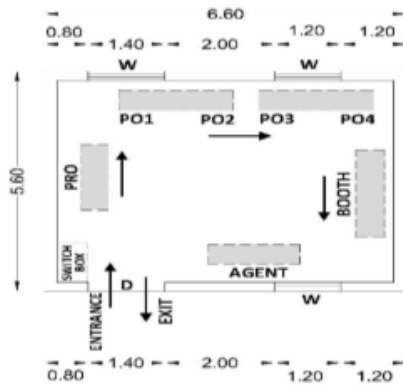

Google Map View

Polling Station Building Front View

Polling Station Front View

Cad View

Key MAP View

1	XPF0551325	பெயர் : கிருஷ்ணன் தந்தை பெயர்: முத்தையகவுண்டர் வீட்டு எண் : 1 வயது : 63 பாலினம் : ஆண்	Photo is available	2	XPF0738427	பெயர் : சுப்ரமணியன் தந்தை பெயர்: குழந்தைவேல் வீட்டு எண் : 1 வயது : 61 பாலினம் : ஆண்	Photo is available	3	XPF0272179	பெயர் : அழகப்பன் தந்தை பெயர்: முனியப்பன் வீட்டு எண் : 1 வயது : 44 பாலினம் : ஆண்	Photo is available
4	XPF0926253	பெயர் : பழனிப்பதி கணவர் பெயர்: மணியவேல் வீட்டு எண் : 1 வயது : 42 பாலினம் : பெண்	Photo is available	5	XPF0272286	பெயர் : சுரேஷ் தந்தை பெயர்: ஆண்டியப்பன் வீட்டு எண் : 1 வயது : 39 பாலினம் : ஆண்	Photo is available	6	XPF0551309	பெயர் : ராஜா தந்தை பெயர்: பழனிச்சாமி வீட்டு எண் : 1 வயது : 38 பாலினம் : ஆண்	Photo is available
7	XPF0272161	பெயர் : உமா தந்தை பெயர்: அண்ணாதுரை வீட்டு எண் : 1 வயது : 37 பாலினம் : பெண்	Photo is available	8	XPF0272120	பெயர் : கண்ணதாசன் தந்தை பெயர்: கோபால் வீட்டு எண் : 1 வயது : 36 பாலினம் : ஆண்	Photo is available	9	XPF0272138	பெயர் : வீரமணி தந்தை பெயர்: சீரங்கன் வீட்டு எண் : 1 வயது : 35 பாலினம் : ஆண்	Photo is available
10	XPF0926410	பெயர் : ஹேமலதா -- தந்தை பெயர்: மணியவேல் வீட்டு எண் : 1 வயது : 28 பாலினம் : பெண்	Photo is available	11	XPF0272245	பெயர் : திராவிட்ச்செல்வன் பெரியசாமி தந்தை பெயர்: பெரியசாமி வீட்டு எண் : 1-17 வயது : 36 பாலினம் : ஆண்	Photo is available	12	XPF0704486	பெயர் : அழகர்சாமி ஆறுமுகம் தந்தை பெயர்: ஆறுமுகம் வீட்டு எண் : 1/107 வயது : 53 பாலினம் : ஆண்	Photo is available
13	XPF0879957	பெயர் : பாரதி தந்தை பெயர்: ராஜாமணி வீட்டு எண் : 1E வயது : 28 பாலினம் : ஆண்	Photo is available	14	XPF0551341	பெயர் : சந்திரா கணவர் பெயர்: குமார் வீட்டு எண் : 2-2 வயது : 37 பாலினம் : பெண்	Photo is available	15	XPF1740299	பெயர் : ஆ.முருகேசன் தந்தை பெயர்: ஆறுமுகம் வீட்டு எண் : 2/4 வயது : 27 பாலினம் : ஆண்	Photo is available
16	XPF1699743	பெயர் : கணேஷ் தந்தை பெயர்: வீரப்பன் வீட்டு எண் : 2-14 வயது : 25 பாலினம் : ஆண்	Photo is available	17	XPF0272146	பெயர் : தமிழ்வாணன் தந்தை பெயர்: பொன்னையன் வீட்டு எண் : 2-17 வயது : 35 பாலினம் : ஆண்	Photo is available	18	XPF1694173	பெயர் : ராஜ்குமார் தந்தை பெயர்: கோபால் வீட்டு எண் : 2/21 வயது : 24 பாலினம் : ஆண்	Photo is available
19	XPF1694157	பெயர் : அழகுராஜா தந்தை பெயர்: அரசப்பன் வீட்டு எண் : 2-22 வயது : 28 பாலினம் : ஆண்	Photo is available	20	XPF0967927	பெயர் : ஆறுமுகம் தந்தை பெயர்: தர்மலிங்கம் வீட்டு எண் : 2-23 வயது : 27 பாலினம் : ஆண்	Photo is available	21	XPF0780916	பெயர் : நித்தியா கணவர் பெயர்: மனோகரன் வீட்டு எண் : 2-34 வயது : 29 பாலினம் : பெண்	Photo is available
22	XPF0091645	பெயர் : நிர்மலா தாயின் பெயர்: விஜயா வீட்டு எண் : 2/37 வயது : 36 பாலினம் : பெண்	Photo is available	23	XPF1031780	பெயர் : சசிகுமார் தந்தை பெயர்: வேலுச்சாமி வீட்டு எண் : 2-37 வயது : 25 பாலினம் : ஆண்	Photo is available	24	XPF0780924	பெயர் : இளஞ்சியம் கணவர் பெயர்: சுப்பிரமணியன் வீட்டு எண் : 2-43 வயது : 48 பாலினம் : பெண்	Photo is available
25	XPF0780775	பெயர் : வெற்றிவேல் தந்தை பெயர்: சுப்பிரமணியன் வீட்டு எண் : 2-43 வயது : 31 பாலினம் : ஆண்	Photo is available	26	XPF1672237	பெயர் : கார்த்திக் ராஜா தந்தை பெயர்: மாரியப்பன் வீட்டு எண் : 2/46 வயது : 24 பாலினம் : ஆண்	Photo is available	27	XPF0551366	பெயர் : கிருஷ்ணமூர்த்தி தாயின் பெயர்: சுப்புரத்தினம் வீட்டு எண் : 2-57 வயது : 34 பாலினம் : ஆண்	Photo is available
28	XPF0551358	பெயர் : அழகேசன் தாயின் பெயர்: சுப்புரத்தினம் வீட்டு எண் : 2-57 வயது : 32 பாலினம் : ஆண்	Photo is available	29	XPF1031798	பெயர் : அன்புராஜ் தாயின் பெயர்: சுப்புரத்தினம் வீட்டு எண் : 2-57 வயது : 29 பாலினம் : ஆண்	Photo is available	30	XPF0967919	பெயர் : ஆனந்தராஜ் தாயின் பெயர்: சுப்பம்மாள் வீட்டு எண் : 2-57 வயது : 27 பாலினம் : ஆண்	Photo is available