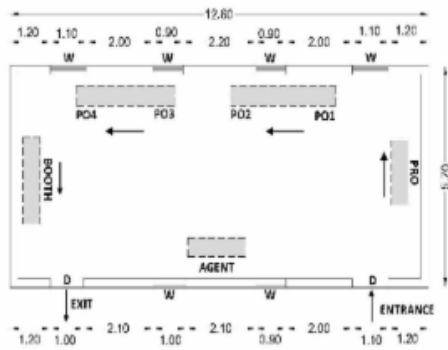

Cad View

Key MAP View