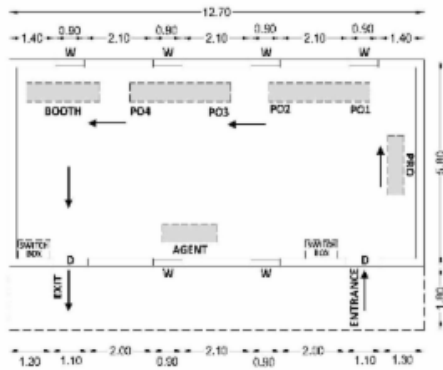

Google Map View

Polling Station Building Front View

Polling Station Front View

Cad View

Key MAP View

1	XPF0926592	பெயர் : பழனிமாமன் கணவர் பெயர்: கந்தன் வீட்டு எண் : 1 வயது : 65 பாலினம் : பெண்	Photo is available	2	XPF0704684	பெயர் : அங்கம்மாள் கணவர் பெயர்: முருகன் வீட்டு எண் : 1 வயது : 54 பாலினம் : பெண்	Photo is available	3	XPF0552430	பெயர் : அங்கம்மாள் கணவர் பெயர்: பழனியப்பன் வீட்டு எண் : 1 வயது : 53 பாலினம் : பெண்	Photo is available
4	XPF1534080	பெயர் : வீரம்மாள் கணவர் பெயர்: கந்தசாமி வீட்டு எண் : 1 வயது : 52 பாலினம் : பெண்	Photo is available	5	XPF0407692	பெயர் : பிச்சைமுத்து தந்தை பெயர்: பெருமாள் வீட்டு எண் : 1 வயது : 49 பாலினம் : ஆண்	Photo is available	6	XPF0407981	பெயர் : பூங்கொடி கணவர் பெயர்: பிச்சைமுத்து வீட்டு எண் : 1 வயது : 40 பாலினம் : பெண்	Photo is available
7	XPF0552141	பெயர் : லதா கணவர் பெயர்: வேலு வீட்டு எண் : 1 வயது : 40 பாலினம் : பெண்	Photo is available	8	XPF0407734	பெயர் : அஞ்சலம் கணவர் பெயர்: செல்வம் வீட்டு எண் : 1 வயது : 39 பாலினம் : பெண்	Photo is available	9	XPF0272526	பெயர் : ரேவதி கணவர் பெயர்: இளங்கோவன் வீட்டு எண் : 1 வயது : 36 பாலினம் : பெண்	Photo is available
10	XPF0407817	பெயர் : லோகநாதன் தந்தை பெயர்: ஆறுமுகம் வீட்டு எண் : 1 வயது : 35 பாலினம் : ஆண்	Photo is available	11	XPF0552968	பெயர் : விஜயலட்சுமி கணவர் பெயர்: நடராஜ் வீட்டு எண் : 1 வயது : 34 பாலினம் : பெண்	Photo is available	12	XPF0851733	பெயர் : கன்னியம்மாள் கணவர் பெயர்: ரவிக்குமார் வீட்டு எண் : 1 வயது : 31 பாலினம் : பெண்	Photo is available
13	XPF0781666	பெயர் : கிருஷ்ணமூர்த்தி தந்தை பெயர்: கருப்பண்ணன் வீட்டு எண் : 1 வயது : 29 பாலினம் : ஆண்	Photo is available	14	XPF0272484	பெயர் : சிவா தந்தை பெயர்: முனியப்பன் வீட்டு எண் : 1-8-5A வயது : 41 பாலினம் : ஆண்	Photo is available	15	XPF1534106	பெயர் : சிலும்பாயி கணவர் பெயர்: முத்துக்கவுண்டர் வீட்டு எண் : 2 வயது : 73 பாலினம் : பெண்	Photo is available
16	XPF1534114	பெயர் : சிலும்பாயி கணவர் பெயர்: அழகக்கவுண்டர் வீட்டு எண் : 3 வயது : 78 பாலினம் : பெண்	Photo is available	17	MSH1299510	பெயர் : பெருமாள் தந்தை பெயர்: அழகக்கவுண்டர் வீட்டு எண் : 3 வயது : 52 பாலினம் : ஆண்	Photo is available	18	MSH1354372	பெயர் : முனியப்பன் தந்தை பெயர்: ஆண்டியப்பகவுண்டர் வீட்டு எண் : 4 வயது : 57 பாலினம் : ஆண்	Photo is available
19	XPF1534130	பெயர் : பேச்சியம்மாள் கணவர் பெயர்: பெருமாள் வீட்டு எண் : 5 வயது : 56 பாலினம் : பெண்	Photo is available	20	XPF1741123	பெயர் : பெரியசாமி தந்தை பெயர்: பழனியப்பன் வீட்டு எண் : 5/63 வயது : 24 பாலினம் : ஆண்	Photo is available	21	XPF1534148	பெயர் : ஆண்டியப்பன் தந்தை பெயர்: பிச்சைக்காரகவுண்டர் வீட்டு எண் : 6 வயது : 61 பாலினம் : ஆண்	Photo is available
22	XPF0551887	பெயர் : தீபா கணவர் பெயர்: சுரேஷ் வீட்டு எண் : 6-49 வயது : 32 பாலினம் : பெண்	Photo is available	23	XPF1865526	பெயர் : பிரபு தந்தை பெயர்: செல்வம் வீட்டு எண் : 7 வயது : 21 பாலினம் : ஆண்	Photo is available	24	XPF0926675	பெயர் : பெருமாள் தந்தை பெயர்: பிச்சைக்காரர் வீட்டு எண் : 8 வயது : 64 பாலினம் : ஆண்	Photo is available
25	XPF0272492	பெயர் : வெள்ளையம்மாள் கணவர் பெயர்: தங்கவேல் வீட்டு எண் : 8 வயது : 56 பாலினம் : பெண்	Photo is available	26	XPF0880062	பெயர் : சாந்தி கணவர் பெயர்: பாண்டியராஜ் வீட்டு எண் : 8 வயது : 37 பாலினம் : பெண்	Photo is available	27	XPF0851683	பெயர் : சந்திரா கணவர் பெயர்: முருகேசன் வீட்டு எண் : 8 வயது : 30 பாலினம் : பெண்	Photo is available
28	XPF0160010	பெயர் : முத்துசாமி தந்தை பெயர்: ஆண்டியப்பன் வீட்டு எண் : 8-1 வயது : 81 பாலினம் : ஆண்	Photo is available	29	XPF1740604	பெயர் : செல்வம் கணவர் பெயர்: அழகர் வீட்டு எண் : 8-1 வயது : 33 பாலினம் : பெண்	Photo is available	30	XPF0781617	பெயர் : கருப்பசாமி மு தந்தை பெயர்: முத்துசாமி வீட்டு எண் : 8-1 வயது : 33 பாலினம் : ஆண்	Photo is available