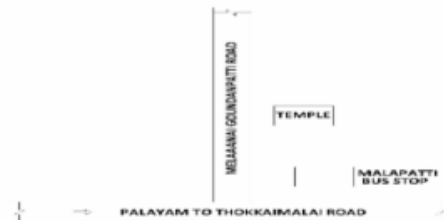

Google Map View

Polling Station Building Front View

Polling Station Front View

Cad View

Key MAP View

1	XPF0926592	பெயர் : பழனிமாமன் கணவர் பெயர்: கந்தன் வீட்டு எண் : 1 வயது : 65 பாலினம் : பெண்	Photo is available	2	XPF0704684	பெயர் : அங்கம்மாள் கணவர் பெயர்: முருகன் வீட்டு எண் : 1 வயது : 54 பாலினம் : பெண்	Photo is available	3	XPF0552430	பெயர் : அங்கம்மாள் கணவர் பெயர்: பழனியப்பன் வீட்டு எண் : 1 வயது : 53 பாலினம் : பெண்	Photo is available
4	XPF1534080	பெயர் : வீரம்மாள் கணவர் பெயர்: கந்தசாமி வீட்டு எண் : 1 வயது : 52 பாலினம் : பெண்	Photo is available	5	XPF0407692	பெயர் : பிச்சைமுத்து தந்தை பெயர்: பெருமாள் வீட்டு எண் : 1 வயது : 49 பாலினம் : ஆண்	Photo is available	6	XPF0407981	பெயர் : பூங்கொடி கணவர் பெயர்: பிச்சைமுத்து வீட்டு எண் : 1 வயது : 40 பாலினம் : பெண்	Photo is available
7	XPF0552141	பெயர் : லதா கணவர் பெயர்: வேலு வீட்டு எண் : 1 வயது : 40 பாலினம் : பெண்	Photo is available	8	XPF0407734	பெயர் : அஞ்சலம் கணவர் பெயர்: செல்வம் வீட்டு எண் : 1 வயது : 39 பாலினம் : பெண்	Photo is available	9	XPF0272526	பெயர் : ரேவதி கணவர் பெயர்: இளங்கோவன் வீட்டு எண் : 1 வயது : 36 பாலினம் : பெண்	Photo is available
10	XPF0407817	பெயர் : லோகநாதன் தந்தை பெயர்: ஆறுமுகம் வீட்டு எண் : 1 வயது : 35 பாலினம் : ஆண்	Photo is available	11	XPF0552968	பெயர் : விஜயலட்சுமி கணவர் பெயர்: நடராஜ் வீட்டு எண் : 1 வயது : 34 பாலினம் : பெண்	Photo is available	12	XPF0851733	பெயர் : கன்னியம்மாள் கணவர் பெயர்: ரவிக்குமார் வீட்டு எண் : 1 வயது : 31 பாலினம் : பெண்	Photo is available
13	XPF0781666	பெயர் : கிருஷ்ணமூர்த்தி தந்தை பெயர்: கருப்பண்ணன் வீட்டு எண் : 1 வயது : 29 பாலினம் : ஆண்	Photo is available	14	XPF0272484	பெயர் : சிவா தந்தை பெயர்: முனியப்பன் வீட்டு எண் : 1-8-5A வயது : 41 பாலினம் : ஆண்	Photo is available	15	XPF1534106	பெயர் : சிலும்பாயி கணவர் பெயர்: முத்துக்கவுண்டர் வீட்டு எண் : 2 வயது : 73 பாலினம் : பெண்	Photo is available
16	XPF1534114	பெயர் : சிலும்பாயி கணவர் பெயர்: அழகக்கவுண்டர் வீட்டு எண் : 3 வயது : 78 பாலினம் : பெண்	Photo is available	17	MSH1299510	பெயர் : பெருமாள் தந்தை பெயர்: அழகக்கவுண்டர் வீட்டு எண் : 3 வயது : 52 பாலினம் : ஆண்	Photo is available	18	MSH1354372	பெயர் : முனியப்பன் தந்தை பெயர்: ஆண்டியப்பகவுண்டர் வீட்டு எண் : 4 வயது : 57 பாலினம் : ஆண்	Photo is available
19	XPF1534130	பெயர் : பேச்சியம்மாள் கணவர் பெயர்: பெருமாள் வீட்டு எண் : 5 வயது : 56 பாலினம் : பெண்	Photo is available	20	XPF1741123	பெயர் : பெரியசாமி தந்தை பெயர்: பழனியப்பன் வீட்டு எண் : 5/63 வயது : 24 பாலினம் : ஆண்	Photo is available	21	XPF1534148	பெயர் : ஆண்டியப்பன் தந்தை பெயர்: பிச்சைக்காரகவுண்டர் வீட்டு எண் : 6 வயது : 61 பாலினம் : ஆண்	Photo is available
22	XPF0551887	பெயர் : தீபா கணவர் பெயர்: சுரேஷ் வீட்டு எண் : 6-49 வயது : 32 பாலினம் : பெண்	Photo is available	23	XPF1865526	பெயர் : பிரபு தந்தை பெயர்: செல்வம் வீட்டு எண் : 7 வயது : 21 பாலினம் : ஆண்	Photo is available	24	XPF0926675	பெயர் : பெருமாள் தந்தை பெயர்: பிச்சைக்காரர் வீட்டு எண் : 8 வயது : 64 பாலினம் : ஆண்	Photo is available
25	XPF0272492	பெயர் : வெள்ளையம்மாள் கணவர் பெயர்: தங்கவேல் வீட்டு எண் : 8 வயது : 56 பாலினம் : பெண்	Photo is available	26	XPF0880062	பெயர் : சாந்தி கணவர் பெயர்: பாண்டியராஜ் வீட்டு எண் : 8 வயது : 37 பாலினம் : பெண்	Photo is available	27	XPF0851683	பெயர் : சந்திரா கணவர் பெயர்: முருகேசன் வீட்டு எண் : 8 வயது : 30 பாலினம் : பெண்	Photo is available
28	XPF0160010	பெயர் : முத்துசாமி தந்தை பெயர்: ஆண்டியப்பன் வீட்டு எண் : 8-1 வயது : 81 பாலினம் : ஆண்	Photo is available	29	XPF1740604	பெயர் : செல்வம் கணவர் பெயர்: அழகர் வீட்டு எண் : 8-1 வயது : 33 பாலினம் : பெண்	Photo is available	30	XPF0781617	பெயர் : கருப்பசாமி மு தந்தை பெயர்: முத்துசாமி வீட்டு எண் : 8-1 வயது : 33 பாலினம் : ஆண்	Photo is available