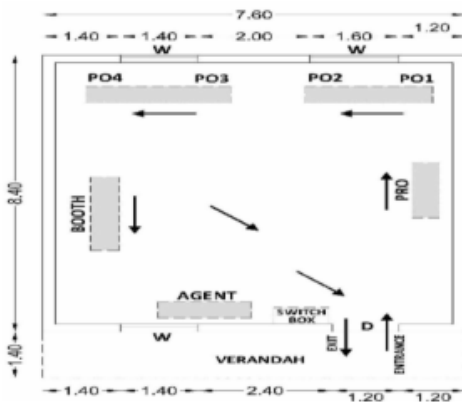

Google Map View

Polling Station Building Front View

Polling Station Front View

Cad View

Key MAP View

1	XPF0274340	பெயர் : கண்ணியம்மாள் கணவர் பெயர்: வைரமுத்து வீட்டு எண் : 1 வயது : 73 பாலினம் : பெண்	Photo is available	2	XPF0553198	பெயர் : பழனியம்மாள் கணவர் பெயர்: பெருமாள் வீட்டு எண் : 1 வயது : 73 பாலினம் : பெண்	Photo is available	3	XPF0274886	பெயர் : சுப்புராஜ் தந்தை பெயர்: நல்லதம்பி வீட்டு எண் : 1 வயது : 71 பாலினம் : ஆண்	Photo is available
4	XPF0274894	பெயர் : தைலாயி கணவர் பெயர்: சுப்புராஜ் வீட்டு எண் : 1 வயது : 71 பாலினம் : பெண்	Photo is available	5	XPF1537893	பெயர் : நரசிங்கம் தந்தை பெயர்: மாரியப்பன் வீட்டு எண் : 1 வயது : 66 பாலினம் : ஆண்	Photo is available	6	XPF1537901	பெயர் : சுப்புலட்சுமி கணவர் பெயர்: பிச்சை வீட்டு எண் : 1 வயது : 62 பாலினம் : பெண்	Photo is available
7	XPF0274308	பெயர் : சீரங்கம்மாள் கணவர் பெயர்: சின்னாக்கவுண்டர் வீட்டு எண் : 1 வயது : 58 பாலினம் : பெண்	Photo is available	8	XPF0705012	பெயர் : தனுஸ்கோடி தந்தை பெயர்: ராஜ் வீட்டு எண் : 1 வயது : 57 பாலினம் : ஆண்	Photo is available	9	XPF0408542	பெயர் : ராசு தந்தை பெயர்: வைரக்கவுண்டர் வீட்டு எண் : 1 வயது : 55 பாலினம் : ஆண்	Photo is available
10	XPF0553156	பெயர் : பழனிச்சாமி தந்தை பெயர்: ஆறுமுகம் வீட்டு எண் : 1 வயது : 52 பாலினம் : ஆண்	Photo is available	11	XPF1537919	பெயர் : காளியம்மாள் கணவர் பெயர்: நரசிங்கம் வீட்டு எண் : 1 வயது : 51 பாலினம் : பெண்	Photo is available	12	XPF0553214	பெயர் : பழனியம்மாள் கணவர் பெயர்: பழனியப்பன் வீட்டு எண் : 1 வயது : 50 பாலினம் : பெண்	Photo is available
13	XPF0553172	பெயர் : பரமசிவம் தந்தை பெயர்: முத்துவீரன் வீட்டு எண் : 1 வயது : 48 பாலினம் : ஆண்	Photo is available	14	XPF0352641	பெயர் : மகேஸ்வரன் தந்தை பெயர்: வீரப்பன் வீட்டு எண் : 1 வயது : 48 பாலினம் : ஆண்	Photo is available	15	XPF0408617	பெயர் : வெட்சுமி கணவர் பெயர்: மாணிக்கம் வீட்டு எண் : 1 வயது : 47 பாலினம் : பெண்	Photo is available
16	XPF0408641	பெயர் : முத்துவெட்சுமி கணவர் பெயர்: ஆறுமுகம் வீட்டு எண் : 1 வயது : 46 பாலினம் : பெண்	Photo is available	17	XPF0274373	பெயர் : சீரங்கம்மாள் கணவர் பெயர்: வீரப்பன் வீட்டு எண் : 1 வயது : 46 பாலினம் : பெண்	Photo is available	18	XPF0408377	பெயர் : முத்துச்சாமி தந்தை பெயர்: காளியப்பன் வீட்டு எண் : 1 வயது : 46 பாலினம் : ஆண்	Photo is available
19	XPF0274357	பெயர் : மாரிமுத்து தந்தை பெயர்: வைரமுத்து வீட்டு எண் : 1 வயது : 46 பாலினம் : ஆண்	Photo is available	20	XPF0408609	பெயர் : காளியப்பன் தந்தை பெயர்: கருப்பன் வீட்டு எண் : 1 வயது : 44 பாலினம் : ஆண்	Photo is available	21	XPF0274365	பெயர் : விசாலாட்சி கணவர் பெயர்: மாரிமுத்து வீட்டு எண் : 1 வயது : 43 பாலினம் : பெண்	Photo is available
22	XPF0408369	பெயர் : தைலாயி கணவர் பெயர்: முத்துச்சாமி வீட்டு எண் : 1 வயது : 42 பாலினம் : பெண்	Photo is available	23	XPF0408146	பெயர் : விமலா கணவர் பெயர்: பரமேஸ்வரன் வீட்டு எண் : 1 வயது : 41 பாலினம் : பெண்	Photo is available	24	XPF0274415	பெயர் : மல்லிகா கணவர் பெயர்: குழந்தைவேல் வீட்டு எண் : 1 வயது : 41 பாலினம் : பெண்	Photo is available
25	XPF0275305	பெயர் : ராஜேஸ்வரி கணவர் பெயர்: பெரியண்ணன் வீட்டு எண் : 1 வயது : 41 பாலினம் : பெண்	Photo is available	26	XPF0274449	பெயர் : காளியம்மாள் கணவர் பெயர்: மயில்சாமி வீட்டு எண் : 1 வயது : 41 பாலினம் : பெண்	Photo is available	27	XPF0408534	பெயர் : அரசப்பன் தந்தை பெயர்: கருப்பன் வீட்டு எண் : 1 வயது : 40 பாலினம் : ஆண்	Photo is available
28	XPF0274423	பெயர் : செளந்தர்யா கணவர் பெயர்: மாணிக்கம் வீட்டு எண் : 1 வயது : 39 பாலினம் : பெண்	Photo is available	29	XPF0274555	பெயர் : அன்பரசு தந்தை பெயர்: ஆறுமுகம் வீட்டு எண் : 1 வயது : 39 பாலினம் : ஆண்	Photo is available	30	XPF0274316	பெயர் : முருகேசன் தந்தை பெயர்: சின்னக்கவுண்டர் -- வீட்டு எண் : 1 வயது : 39 பாலினம் : ஆண்	Photo is available