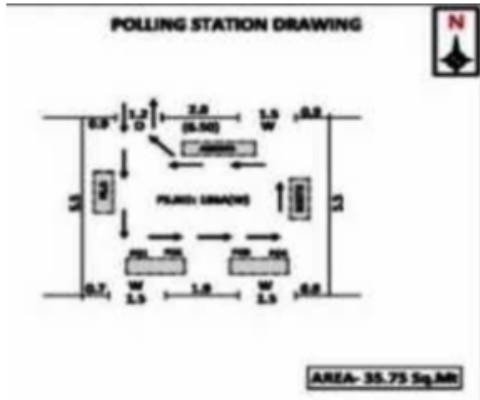

Google Map View

Polling Station Building Front View

Polling Station Front View

Cad View

Key MAP View

1	XPF0635516	பெயர் : முத்து தந்தை பெயர்: பழனியப்பன் வீட்டு எண் : 1 வயது : 32 பாலினம் : ஆண்	Photo is available	2	XPF0926972	பெயர் : மணிகண்டன் தந்தை பெயர்: அர்ச்சுணன் வீட்டு எண் : 1 வயது : 29 பாலினம் : ஆண்	Photo is available	3	XPF0851873	பெயர் : பிரேம்குமார் தந்தை பெயர்: கந்தசாமி வீட்டு எண் : 1 வயது : 28 பாலினம் : ஆண்	Photo is available
4	XPF0948653	பெயர் : ஐஸ்வர்யா தந்தை பெயர்: வீரமணி வீட்டு எண் : 5-70 வயது : 27 பாலினம் : பெண்	Photo is available	5	XPF1545086	பெயர் : பொம்மன் தந்தை பெயர்: பழனியப்பன் வீட்டு எண் : 6 வயது : 78 பாலினம் : ஆண்	Photo is available	6	MSH1969815	பெயர் : முருகேசன் தந்தை பெயர்: பொம்மன் வீட்டு எண் : 6 வயது : 44 பாலினம் : ஆண்	Photo is available
7	XPF0408229	பெயர் : கமலம் கணவர் பெயர்: முருகேசன் வீட்டு எண் : 6 வயது : 38 பாலினம் : பெண்	Photo is available	8	XPF0896951	பெயர் : பூங்கொடி கணவர் பெயர்: ரமேஷ் வீட்டு எண் : 6 வயது : 29 பாலினம் : பெண்	Photo is available	9	XPF1973718	பெயர் : மணியரசன் தந்தை பெயர்: காளியப்பன் வீட்டு எண் : 6/12 வயது : 19 பாலினம் : ஆண்	Photo is available
10	MSH1357334	பெயர் : பாண்டியன் தந்தை பெயர்: தங்கவேல் வீட்டு எண் : 6-14 வயது : 45 பாலினம் : ஆண்	Photo is available	11	XPF0948521	பெயர் : ஜீவா கணவர் பெயர்: தேவராஜ் வீட்டு எண் : 6-18 வயது : 29 பாலினம் : பெண்	Photo is available	12	XPF1691674	பெயர் : ராஜேஷ்வரி கணவர் பெயர்: சுப்பிரமணி வீட்டு எண் : 6/21 வயது : 29 பாலினம் : பெண்	Photo is available
13	XPF1007533	பெயர் : கார்த்திக் தந்தை பெயர்: கந்தன் ஆ வீட்டு எண் : 6-22 வயது : 26 பாலினம் : ஆண்	Photo is available	14	XPF1676741	பெயர் : காவியா தந்தை பெயர்: சுப்பிரமணி வீட்டு எண் : 6/24 வயது : 24 பாலினம் : பெண்	Photo is available	15	XPF0948661	பெயர் : சதீஸ் தந்தை பெயர்: முருகன் வீட்டு எண் : 6-33 வயது : 31 பாலினம் : ஆண்	Photo is available
16	XPF1007590	பெயர் : சத்யா கணவர் பெயர்: சதீஷ் வீட்டு எண் : 6/33 வயது : 30 பாலினம் : பெண்	Photo is available	17	XPF1882885	பெயர் : கவியா தந்தை பெயர்: வேலுசாமி வீட்டு எண் : 6-35 வயது : 20 பாலினம் : பெண்	Photo is available	18	MSH2156354	பெயர் : செந்தில்குமார் தந்தை பெயர்: பிச்சை வீட்டு எண் : 6-37 வயது : 38 பாலினம் : ஆண்	Photo is available
19	XPF0553743	பெயர் : சத்யா கணவர் பெயர்: முத்துசாமி வீட்டு எண் : 6-38 வயது : 36 பாலினம் : பெண்	Photo is available	20	XPF0968172	பெயர் : கவிப்பிரியா கணவர் பெயர்: வேலுச்சாமி வீட்டு எண் : 6/39 வயது : 26 பாலினம் : பெண்	Photo is available	21	XPF0635797	பெயர் : மணி தந்தை பெயர்: சேவன் வீட்டு எண் : 6-49 வயது : 31 பாலினம் : ஆண்	Photo is available
22	XPF0926949	பெயர் : போதும்பொண்ணு கணவர் பெயர்: லோகநாதன் வீட்டு எண் : 6-50 வயது : 35 பாலினம் : பெண்	Photo is available	23	XPF0442707	பெயர் : தனபாக்கியம் கணவர் பெயர்: பெரியசாமி வீட்டு எண் : 6-55 வயது : 59 பாலினம் : பெண்	Photo is available	24	XPF0442699	பெயர் : பாலசுப்பிரமணி தந்தை பெயர்: பெரியசாமி வீட்டு எண் : 6-55 வயது : 33 பாலினம் : ஆண்	Photo is available
25	XPF0442681	பெயர் : சந்திரசேகர் தாயின் பெயர்: வெள்ளையம்மாள் வீட்டு எண் : 6-60 வயது : 37 பாலினம் : ஆண்	Photo is available	26	XPF0635805	பெயர் : மீனா கணவர் பெயர்: சந்திரசேகர் வீட்டு எண் : 6-60 வயது : 32 பாலினம் : பெண்	Photo is available	27	XPF0705160	பெயர் : குமரேசன் தந்தை பெயர்: கொடிராஜ் வீட்டு எண் : 6-83 வயது : 34 பாலினம் : ஆண்	Photo is available
28	XPF0968198	பெயர் : ஈஸ்வரி தந்தை பெயர்: முருகேசன் வீட்டு எண் : 6-140-1 வயது : 26 பாலினம் : பெண்	Photo is available	29	XPF0553750	பெயர் : முருகேசன் தந்தை பெயர்: கிருஷ்ணன் வீட்டு எண் : 6-192 வயது : 36 பாலினம் : ஆண்	Photo is available	30	XPF0207027	பெயர் : சுப்புலட்சுமி கணவர் பெயர்: காளியப்பன் வீட்டு எண் : 6-198 வயது : 47 பாலினம் : பெண்	Photo is available