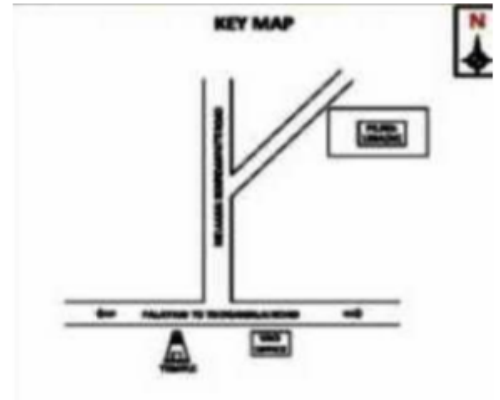

Cad View

Key MAP View