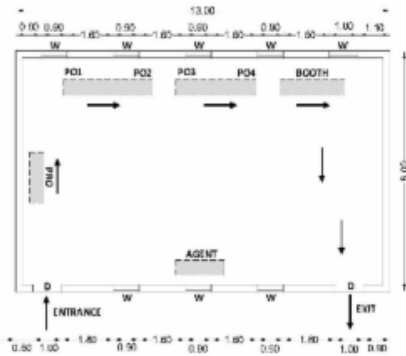

Google Map View

Polling Station Building Front View

Polling Station Front View

Cad View

Key MAP View

1	XPF0273748	பெயர் : முருகாயி கணவர் பெயர்: கருப்பன் வீட்டு எண் : 1 வயது : 73 பாலினம் : பெண்	Photo is available	2	XPF0273821	பெயர் : பழனிச்சாமி தந்தை பெயர்: ராஜலிங்ககவுண்டர் வீட்டு எண் : 1 வயது : 71 பாலினம் : ஆண்	Photo is available	3	XPF0273805	பெயர் : பழனிச்சாமி தந்தை பெயர்: கந்தகவுண்டர் வீட்டு எண் : 1 வயது : 70 பாலினம் : ஆண்	Photo is available
4	XPF0273789	பெயர் : பெருமாள் தந்தை பெயர்: கருப்பண்ணகவுண்டர் வீட்டு எண் : 1 வயது : 69 பாலினம் : ஆண்	Photo is available	Q 5	XPF1550409	பெயர் : மருதை தந்தை பெயர்: முத்தன் வீட்டு எண் : 1 வயது : 67 பாலினம் : ஆண்	Photo is available	6	XPF0273631	பெயர் : பிச்சையம்மாள் கணவர் பெயர்: கருப்பண்ணகவுண்டர் வீட்டு எண் : 1 வயது : 66 பாலினம் : பெண்	Photo is available
7	XPF0273813	பெயர் : பூவாயி கணவர் பெயர்: பழனிச்சாமி வீட்டு எண் : 1 வயது : 66 பாலினம் : பெண்	Photo is available	8	XPF0273797	பெயர் : மாரியம்மாள் கணவர் பெயர்: தங்கராஜ் வீட்டு எண் : 1 வயது : 61 பாலினம் : பெண்	Photo is available	9	MSH1240290	பெயர் : முருகாயி கணவர் பெயர்: மருதை வீட்டு எண் : 1 வயது : 61 பாலினம் : பெண்	Photo is available
10	XPF0273417	பெயர் : தனுஸ்கொடி கணவர் பெயர்: ஆறுமுகம் வீட்டு எண் : 1 வயது : 59 பாலினம் : பெண்	Photo is available	11	XPF0273771	பெயர் : ருக்மணி கணவர் பெயர்: பெருமாள் வீட்டு எண் : 1 வயது : 56 பாலினம் : பெண்	Photo is available	12	XPF0273391	பெயர் : அண்ணாதுரை தந்தை பெயர்: வீரமலை வீட்டு எண் : 1 வயது : 53 பாலினம் : ஆண்	Photo is available
13	XPF0273466	பெயர் : அண்ணாத்துரை தந்தை பெயர்: ஆண்டியப்பன் வீட்டு எண் : 1 வயது : 47 பாலினம் : ஆண்	Photo is available	14	XPF0273367	பெயர் : கிருஷ்ணவேளி கணவர் பெயர்: சங்கர் வீட்டு எண் : 1 வயது : 46 பாலினம் : பெண்	Photo is available	15	XPF0273847	பெயர் : விஜயலட்சுமி கணவர் பெயர்: தங்கவேல் வீட்டு எண் : 1 வயது : 46 பாலினம் : பெண்	Photo is available
16	XPF0273441	பெயர் : திருமலைசாமி தந்தை பெயர்: மருதை வீட்டு எண் : 1 வயது : 46 பாலினம் : ஆண்	Photo is available	17	XPF0273672	பெயர் : சங்கர் தந்தை பெயர்: ஆண்டியப்பன் வீட்டு எண் : 1 வயது : 44 பாலினம் : ஆண்	Photo is available	18	XPF0273409	பெயர் : சுப்பிரமணி தந்தை பெயர்: சங்கப்பிள்ளை வீட்டு எண் : 1 வயது : 43 பாலினம் : ஆண்	Photo is available
19	XPF0273250	பெயர் : பொன்னுசாமி தந்தை பெயர்: கருப்பன் வீட்டு எண் : 1 வயது : 43 பாலினம் : ஆண்	Photo is available	20	XPF0273433	பெயர் : கவிதா கணவர் பெயர்: அங்கமுத்து -- வீட்டு எண் : 1 வயது : 43 பாலினம் : பெண்	Photo is available	21	XPF0273649	பெயர் : ருக்மணி கணவர் பெயர்: வீராச்சாமி வீட்டு எண் : 1 வயது : 42 பாலினம் : பெண்	Photo is available
22	XPF0880302	பெயர் : வனிதா கணவர் பெயர்: பெரியசாமி வீட்டு எண் : 1 வயது : 42 பாலினம் : பெண்	Photo is available	23	XPF0273656	பெயர் : பிரியா கணவர் பெயர்: முனியப்பன் வீட்டு எண் : 1 வயது : 40 பாலினம் : பெண்	Photo is available	24	XPF0273383	பெயர் : மேனகா கணவர் பெயர்: ஆண்டவர் வீட்டு எண் : 1 வயது : 40 பாலினம் : பெண்	Photo is available
25	XPF0273276	பெயர் : ராஜாத்தி கணவர் பெயர்: ராஜேந்திரன் வீட்டு எண் : 1 வயது : 40 பாலினம் : பெண்	Photo is available	26	XPF0273698	பெயர் : பத்மணி கணவர் பெயர்: குழந்தைவேல் வீட்டு எண் : 1 வயது : 40 பாலினம் : பெண்	Photo is available	27	XPF0553925	பெயர் : பொன்சிலம்பு கணவர் பெயர்: திருப்பதி வீட்டு எண் : 1 வயது : 40 பாலினம் : பெண்	Photo is available
28	XPF0273714	பெயர் : ஜானகி தந்தை பெயர்: மலையப்பன் வீட்டு எண் : 1 வயது : 39 பாலினம் : பெண்	Photo is available	29	XPF0273458	பெயர் : மல்லிகா கணவர் பெயர்: திருமலைசாமி வீட்டு எண் : 1 வயது : 39 பாலினம் : பெண்	Photo is available	30	XPF0273268	பெயர் : கண்ணகி கணவர் பெயர்: செல்வராஜ் வீட்டு எண் : 1 வயது : 37 பாலினம் : பெண்	Photo is available