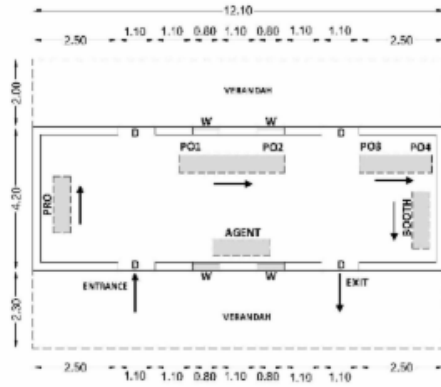

Google Map View

Polling Station Building Front View

Polling Station Front View

Cad View

Key MAP View

சட்டமன்றத் தொகுதியின் எண் மற்றும் பெயர் : 136-கிருஷ்ணராயபுரம் பிரிவு எண் மற்றும் பெயர் 1-வரவனை (வ.கி) மற்றும் (ஊ), வரவனை கிழக்கு வார்டு 1