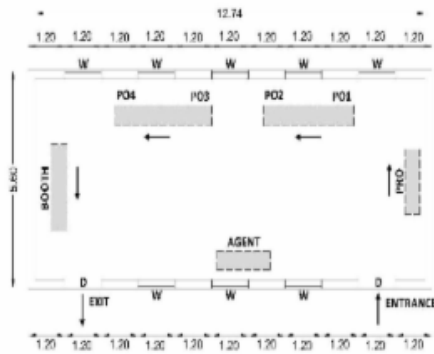

Google Map View

Polling Station Building Front View

Polling Station Front View

Cad View

Key MAP View

1	XPF1008382	பெயர் : தமிழ்நேசன் தந்தை பெயர்: ராமசாமி வீட்டு எண் : 0000 வயது : 26 பாலினம் : ஆண்	Photo is available	2	XPF0744086	பெயர் : சரஸ்வதி கணவர் பெயர்: சிதம்பரம் வீட்டு எண் : 1 வயது : 55 பாலினம் : பெண்	Photo is available	3	XPF1564335	பெயர் : முத்துசாமி தந்தை பெயர்: மருதமுத்து வீட்டு எண் : 1 வயது : 52 பாலினம் : ஆண்	Photo is available
4	XPF0353946	பெயர் : சந்திரா கணவர் பெயர்: அழகர் வீட்டு எண் : 1 வயது : 51 பாலினம் : பெண்	Photo is available	5	XPF0289959	பெயர் : கோகிலா கணவர் பெயர்: ரெங்கநாதன் வீட்டு எண் : 1 வயது : 46 பாலினம் : பெண்	Photo is available	6	MSH1771039	பெயர் : ஆறுமுகம் தந்தை பெயர்: மருதமுத்து வீட்டு எண் : 1 வயது : 45 பாலினம் : ஆண்	Photo is available
7	XPF0636563	பெயர் : சந்தோசம் தாயின் பெயர்: பெருமாயி வீட்டு எண் : 1 வயது : 45 பாலினம் : பெண்	Photo is available	8	XPF0744094	பெயர் : லட்சுமி நாராயணன் ரா தந்தை பெயர்: ராமசந்திரன் வீட்டு எண் : 1 வயது : 45 பாலினம் : ஆண்	Photo is available	9	XPF0555375	பெயர் : அஞ்சலம் கணவர் பெயர்: ராசு வீட்டு எண் : 1 வயது : 43 பாலினம் : பெண்	Photo is available
10	XPF0276014	பெயர் : புவனேஸ்வரி கணவர் பெயர்: குமார் வீட்டு எண் : 1 வயது : 43 பாலினம் : பெண்	Photo is available	11	XPF0094011	பெயர் : முருகாயி கணவர் பெயர்: செந்தில்குமார் வீட்டு எண் : 1 வயது : 42 பாலினம் : பெண்	Photo is available	12	XPF0276063	பெயர் : வளர்மதி கணவர் பெயர்: கந்தசாமி வீட்டு எண் : 1 வயது : 41 பாலினம் : பெண்	Photo is available
13	XPF0353649	பெயர் : விஜயலட்சுமி கணவர் பெயர்: தங்கவேல் வீட்டு எண் : 1 வயது : 41 பாலினம் : பெண்	Photo is available	14	XPF0409565	பெயர் : மாலதி கணவர் பெயர்: சக்திவேல் வீட்டு எண் : 1 வயது : 41 பாலினம் : பெண்	Photo is available	15	XPF0555383	பெயர் : ஜோதிமணி கணவர் பெயர்: சண்முகம் வீட்டு எண் : 1 வயது : 40 பாலினம் : பெண்	Photo is available
16	XPF0705772	பெயர் : சந்திரா கணவர் பெயர்: முத்துச்சாமி வீட்டு எண் : 1 வயது : 40 பாலினம் : பெண்	Photo is available	17	XPF0782680	பெயர் : கன்னியம்மாள் கணவர் பெயர்: ஆறுமுகம் வீட்டு எண் : 1 வயது : 39 பாலினம் : பெண்	Photo is available	18	XPF0636548	பெயர் : சரோஜா கணவர் பெயர்: முத்துச்செல்வம் வீட்டு எண் : 1 வயது : 39 பாலினம் : பெண்	Photo is available
19	XPF0555342	பெயர் : தையல்நாயகி கணவர் பெயர்: இளையராஜா வீட்டு எண் : 1 வயது : 39 பாலினம் : பெண்	Photo is available	20	XPF0353631	பெயர் : சிந்தாமணி கணவர் பெயர்: முருகன் வீட்டு எண் : 1 வயது : 38 பாலினம் : பெண்	Photo is available	21	XPF0353763	பெயர் : தனபால் தந்தை பெயர்: ஆறுமுகம் வீட்டு எண் : 1 வயது : 37 பாலினம் : ஆண்	Photo is available
22	XPF0636571	பெயர் : சகுந்தலா தந்தை பெயர்: கிருஷ்ணன் வீட்டு எண் : 1 வயது : 37 பாலினம் : பெண்	Photo is available	23	XPF0555433	பெயர் : மணிவேல் தந்தை பெயர்: சின்னச்சாமி வீட்டு எண் : 1 வயது : 37 பாலினம் : ஆண்	Photo is available	24	XPF0927400	பெயர் : மாலதி கணவர் பெயர்: தங்கதுரை வீட்டு எண் : 1 வயது : 36 பாலினம் : பெண்	Photo is available
25	XPF0409607	பெயர் : சசிகலா கணவர் பெயர்: கருப்பசாமி வீட்டு எண் : 1 வயது : 36 பாலினம் : பெண்	Photo is available	26	XPF0409623	பெயர் : மகேஸ்வரி கணவர் பெயர்: பிரகாஷ் வீட்டு எண் : 1 வயது : 36 பாலினம் : பெண்	Photo is available	27	XPF0353987	பெயர் : வையாபுரி தந்தை பெயர்: சிவலிங்கம் வீட்டு எண் : 1 வயது : 35 பாலினம் : ஆண்	Photo is available
28	XPF0409466	பெயர் : நந்தகோபால் தந்தை பெயர்: ராஜூ வீட்டு எண் : 1 வயது : 35 பாலினம் : ஆண்	Photo is available	29	XPF0409474	பெயர் : கோவிந்தராஜ் தந்தை பெயர்: பிச்சை வீட்டு எண் : 1 வயது : 34 பாலினம் : ஆண்	Photo is available	30	XPF0409615	பெயர் : முரளிமனோ தந்தை பெயர்: பாண்டியன் வீட்டு எண் : 1 வயது : 34 பாலினம் : ஆண்	Photo is available