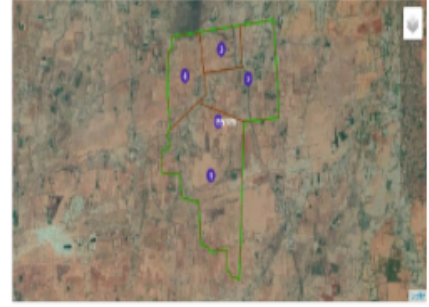

Google Map View