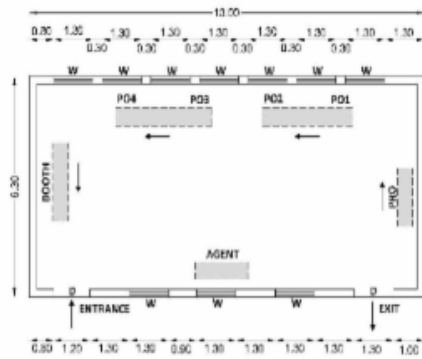

Google Map View

Polling Station Building Front View

Polling Station Front View

Cad View

Key MAP View

சட்டமன்றத் தொகுதியின் எண் மற்றும் பெயர் : 136-கிருஷ்ணராயபுரம்
பிரிவு எண் மற்றும் பெயர் : 1-வரவனை (வ.கி) மற்றும் (ஊ), கோட்டாளிப்பட்டி வார்டு5