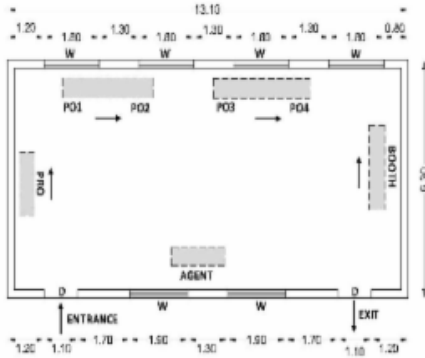

Cad View

Key MAP View