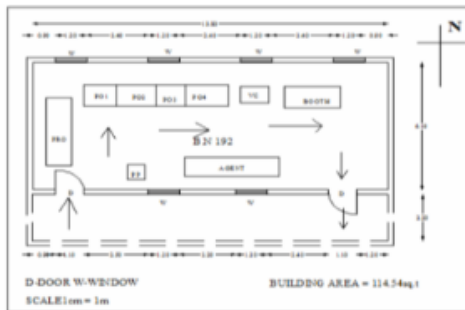

Google Map View

Polling Station Building Front View

Polling Station Front View

Cad View

MINIMUM FACILITY (Please)	WATER	RAMP	PLUG POINTS	TOILET	HEALTH CARE
	✓	✓	✓	✓	✓

■ SWITCH BOX

Key MAP View

1	XPF1588755	பெயர் : பாப்பாத்தி கணவர் பெயர்: கருப்பண்ணகவுண்டர் வீட்டு எண் : 1 வயது : 61 பாலினம் : பெண்	Photo is available	2	XPF0556647	பெயர் : லோகநாதன் தந்தை பெயர்: பெருமாள் வீட்டு எண் : 1 வயது : 49 பாலினம் : ஆண்	Photo is available	3	XPF0557165	பெயர் : திருப்பதி தந்தை பெயர்: பெருமாள் வீட்டு எண் : 1 வயது : 35 பாலினம் : ஆண்	Photo is available
4	XPF0556340	பெயர் : பெருமாள் தந்தை பெயர்: கருப்பையா வீட்டு எண் : 1 வயது : 34 பாலினம் : ஆண்	Photo is available	5	XPF0806398	பெயர் : கண்ணகி கணவர் பெயர்: பெருமாள் வீட்டு எண் : 1 வயது : 33 பாலினம் : பெண்	Photo is available	6	XPF0706929	பெயர் : சித்ரா கணவர் பெயர்: சங்கர் வீட்டு எண் : 1 வயது : 33 பாலினம் : பெண்	Photo is available
7	XPF1900398	பெயர் : திருநாவுக்கரசு தந்தை பெயர்: ராசு வீட்டு எண் : 1 வயது : 31 பாலினம் : ஆண்	Photo is available	8	XPF1772607	பெயர் : கார்த்திகா பெ கணவர் பெயர்: பெரியசாமி வீட்டு எண் : 1 வயது : 28 பாலினம் : பெண்	Photo is available	9	XPF1814094	பெயர் : மாதவன் தந்தை பெயர்: வீரமணி வீட்டு எண் : 1 வயது : 23 பாலினம் : ஆண்	Photo is available
10	XPF1900497	பெயர் : நந்தினி தாயின் பெயர்: சுந்தரி வீட்டு எண் : 1 வயது : 23 பாலினம் : பெண்	Photo is available	S 11	XPF1900430	பெயர் : சரண்யா க தந்தை பெயர்: கண்ணசன் வீட்டு எண் : 1 வயது : 21 பாலினம் : பெண்	Photo is available	12	XPF1772342	பெயர் : சுதா கணவர் பெயர்: சுரேஷ் வீட்டு எண் : 1/9 வயது : 23 பாலினம் : பெண்	Photo is available
13	XPF1730852	பெயர் : தமிழரசி ம கணவர் பெயர்: மணி வீட்டு எண் : 1/78 வயது : 29 பாலினம் : பெண்	Photo is available	14	XPF0354886	பெயர் : பொம்முரத்தினம் கணவர் பெயர்: பிச்சைமுத்து வீட்டு எண் : 3-60 வயது : 42 பாலினம் : பெண்	Photo is available	15	XPF1866623	பெயர் : பிரியங்கா தந்தை பெயர்: பிச்சைமுத்து வீட்டு எண் : 3/60 வயது : 22 பாலினம் : பெண்	Photo is available
16	XPF1993450	பெயர் : சந்தனதேவி பி தந்தை பெயர்: பிச்சைமுத்து வீட்டு எண் : 3/60 வயது : 20 பாலினம் : பெண்	Photo is available	17	MSH2088136	பெயர் : சரண்யா தந்தை பெயர்: சிவசாமி வீட்டு எண் : 4-65 வயது : 37 பாலினம் : பெண்	Photo is available	18	XPF0556910	பெயர் : லெட்சுமி கணவர் பெயர்: லோகநாதன் வீட்டு எண் : 5 வயது : 41 பாலினம் : பெண்	Photo is available
19	MSH2025070	பெயர் : தனபால் தந்தை பெயர்: முனியப்பன் வீட்டு எண் : 5 வயது : 40 பாலினம் : ஆண்	Photo is available	20	XPF1009398	பெயர் : ஜோதிமணி கணவர் பெயர்: ரமேஷ்குமார் வீட்டு எண் : 5/11ஏ வயது : 33 பாலினம் : பெண்	Photo is available	21	XPF0783571	பெயர் : அகல்யா தந்தை பெயர்: முருகேசன் வீட்டு எண் : 6-157 வயது : 30 பாலினம் : பெண்	Photo is available
22	XPF1588763	பெயர் : தனலட்சுமி கணவர் பெயர்: இராஜமோகன் வீட்டு எண் : 7 வயது : 58 பாலினம் : பெண்	Photo is available	23	XPF0556514	பெயர் : ராஜலெட்சுமி கணவர் பெயர்: வீரமலை வீட்டு எண் : 8 வயது : 42 பாலினம் : பெண்	Photo is available	24	XPF0556928	பெயர் : ராதிகா கணவர் பெயர்: சாமிக்கண்ணு வீட்டு எண் : 8 வயது : 37 பாலினம் : பெண்	Photo is available
25	XPF0556803	பெயர் : சங்கர் தந்தை பெயர்: முனுசாமி வீட்டு எண் : 8 வயது : 34 பாலினம் : ஆண்	Photo is available	26	XPF0354944	பெயர் : மருதுபாண்டி தந்தை பெயர்: கருப்பண்ணன் வீட்டு எண் : 8-1 வயது : 35 பாலினம் : ஆண்	Photo is available	27	XPF0354951	பெயர் : சுமதி கணவர் பெயர்: முனியப்பன் வீட்டு எண் : 8-4 வயது : 36 பாலினம் : பெண்	Photo is available
28	XPF0094862	பெயர் : கோபலகிருஷ்ணன் தந்தை பெயர்: கைலாசம் வீட்டு எண் : 8-4A வயது : 42 பாலினம் : ஆண்	Photo is available	29	XPF0556357	பெயர் : நதியா கணவர் பெயர்: கோபாலகிருஷ்ணன் வீட்டு எண் : 8-4A வயது : 38 பாலினம் : பெண்	Photo is available	30	MSH2152734	பெயர் : ராஜலட்சுமி கணவர் பெயர்: செந்தில் வீட்டு எண் : 8-6 வயது : 41 பாலினம் : பெண்	Photo is available