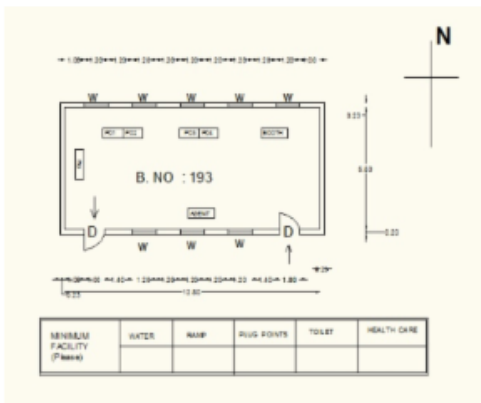

Cad View

Key MAP View