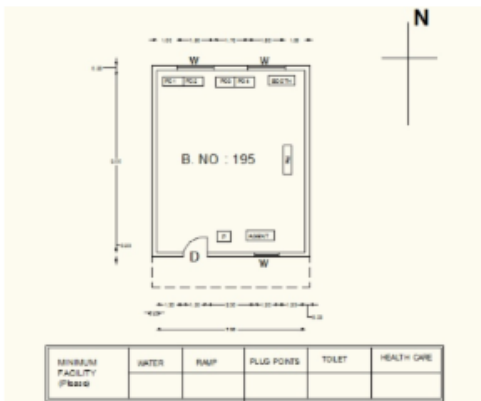

Cad View

Key MAP View