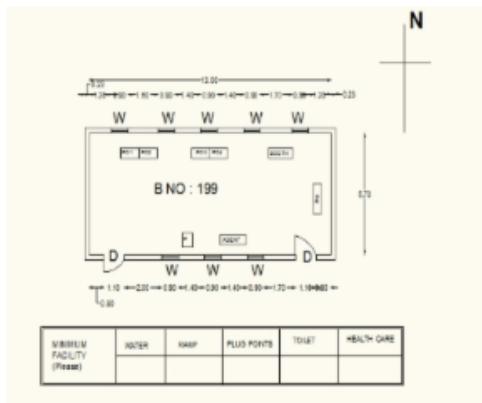

Cad View

Key MAP View