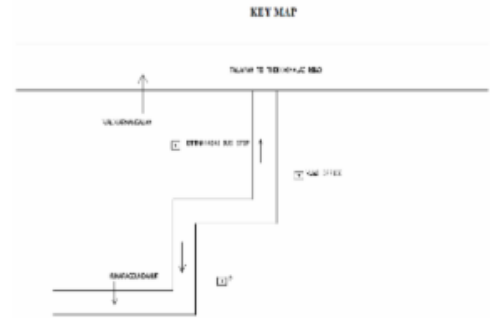

Polling Station Front View

Cad View

Key MAP View

MINIMUM FACILITY (Please)	WATER	RAMP	PLUG POINTS	TOILET	HEALTH CARE
	✓	✓	✓	✓	✓

■ SWITCH BOX

சட்டமன்றத் தொகுதியின் எண் மற்றும் பெயர் : 136-கிருஷ்ணராயபுரம்
பிரிவு எண் மற்றும் பெயர் 1-வாழ்வாரம்ங்கலம் (வ.கி) மற்றும் (ஊ), வாழ்வாரம்ங்கலம் வார்டு1