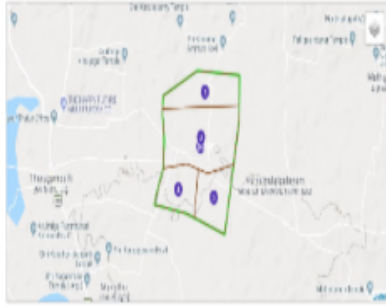

Nazri Naksha