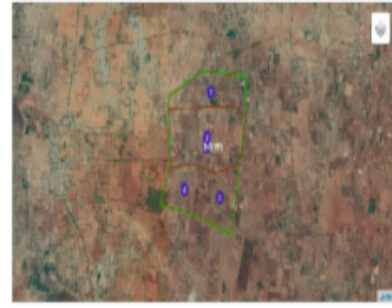

3. வாக்குச் சாவடியின் விவரங்கள்

வாக்குச் சாவடியின் எண் மற்றும் பெயர் : 226 - ஊராட்சி ஒன்றிய ஆரம்பப்பள்ளி, தெற்கு பார்த்தது கிழமேல் கட்டிடம், வீரசிங்கம்பட்டி 621301 வாக்குச் சாவடியின் முகவரி : ஊராட்சி ஒன்றிய ஆரம்பப்பள்ளி,, வீரசிங்கம்பட்டி 621301	வாக்குச் சாவடியின் வகைப்பாடு (ஆண்/பெண்/பொது)	பொது
	துணை வாக்குச் சாவடிகளின் எண்ணிக்கை :	0

4. வாக்காளர்களின் எண்ணிக்கை

தொடங்கும் வரிசை எண்	முடியும் வரிசை எண்.	நிகர வாக்காளர்களின் எண்ணிக்கை			
		ஆண்	பெண்	மூன்றாம் பாலினம்	மொத்தம்
1	547	291	256	0	547

கையொப்பம்

Nazri Naksha

Google Map View

Polling Station Building Front View