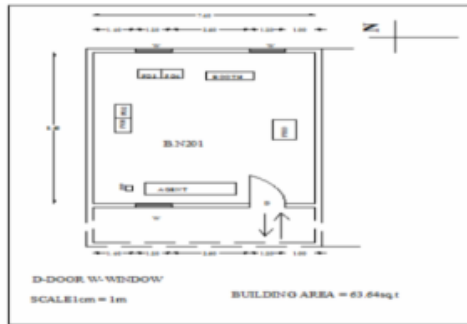

Google Map View

Polling Station Building Front View

Polling Station Front View

Cad View

Key MAP View

MINIMUM FACILITY (Pense)	WATER	RAMP	FLOOD RESIST	TOILET	HEALTH CARE
	✓	✓	✓	✓	✓

■ SWITCH BOX

1	XPF1541721	பெயர் : வைரன் தந்தை பெயர்: ரெத்தினகிரி வீட்டு எண் : 1 வயது : 67 பாலினம் : ஆண்	Photo is available	2	XPF1541739	பெயர் : மாணிக்கம் தந்தை பெயர்: ரெத்தினகிரி வீட்டு எண் : 1 வயது : 61 பாலினம் : ஆண்	Photo is available	3	XPF1541747	பெயர் : பழனிமாமள் கணவர் பெயர்: வைரன் வீட்டு எண் : 1 வயது : 56 பாலினம் : பெண்	Photo is available
4	XPF1541754	பெயர் : தாமரை கணவர் பெயர்: மாணிக்கம் வீட்டு எண் : 1 வயது : 54 பாலினம் : பெண்	Photo is available	5	MSH1821735	பெயர் : ராஜலிங்கம் தந்தை பெயர்: வீரப்பன் வீட்டு எண் : 1 வயது : 43 பாலினம் : ஆண்	Photo is available	6	XPF0443572	பெயர் : கல்பனா கணவர் பெயர்: முருகேசன் வீட்டு எண் : 1 வயது : 39 பாலினம் : பெண்	Photo is available
7	XPF1049998	பெயர் : சுரேஷ் தந்தை பெயர்: மருதமுத்து வீட்டு எண் : 1 வயது : 39 பாலினம் : ஆண்	Photo is available	8	XPF1816016	பெயர் : தங்கவேல் தந்தை பெயர்: தாந்தோன்றி வீட்டு எண் : 1 வயது : 39 பாலினம் : ஆண்	Photo is available	9	XPF0357350	பெயர் : மருதாயி கணவர் பெயர்: ராஜலிங்கம் வீட்டு எண் : 1 வயது : 35 பாலினம் : பெண்	Photo is available
10	XPF0854489	பெயர் : முத்துக்கண்ணு தந்தை பெயர்: சுபாஷ்சந்திரபோஸ் வீட்டு எண் : 1 வயது : 31 பாலினம் : பெண்	Photo is available	11	XPF0709915	பெயர் : துரைசாமி தந்தை பெயர்: ராசு வீட்டு எண் : 1 வயது : 30 பாலினம் : ஆண்	Photo is available	12	XPF0968917	பெயர் : வீராச்சாமி தந்தை பெயர்: பெருமாள் வீட்டு எண் : 1 வயது : 26 பாலினம் : ஆண்	Photo is available
13	XPF1696012	பெயர் : மருதுபாண்டி தந்தை பெயர்: முருகேசன் வீட்டு எண் : 1 வயது : 24 பாலினம் : ஆண்	Photo is available	14	XPF0949800	பெயர் : பாலசுப்பிரமணியன் தந்தை பெயர்: ரெத்தினகிரி வீட்டு எண் : 1-13 வயது : 27 பாலினம் : ஆண்	Photo is available	15	XPF1742717	பெயர் : மல்லிகா கணவர் பெயர்: செல்வராஜ் வீட்டு எண் : 1/14 வயது : 37 பாலினம் : பெண்	Photo is available
16	XPF1034198	பெயர் : லக்ஷ்மி தந்தை பெயர்: வீரன் வீட்டு எண் : 1-22 வயது : 25 பாலினம் : பெண்	Photo is available	17	XPF1742956	பெயர் : கீதா தந்தை பெயர்: பழனிமுத்து வீட்டு எண் : 1/26 வயது : 25 பாலினம் : பெண்	Photo is available	18	XPF1905603	பெயர் : ராதிகா கணவர் பெயர்: விஜயகுமார் வீட்டு எண் : 1/37 வயது : 25 பாலினம் : பெண்	Photo is available
19	XPF1907104	பெயர் : ஹேமா மா தந்தை பெயர்: மாணிக்கம் வீட்டு எண் : 1/43 வயது : 20 பாலினம் : பெண்	Photo is available	20	XPF1742659	பெயர் : கவிதா கணவர் பெயர்: சக்திவேல் வீட்டு எண் : 1/49 வயது : 29 பாலினம் : பெண்	Photo is available	21	XPF1689488	பெயர் : ஞானசிகாமணி கணவர் பெயர்: சக்திவேல் வீட்டு எண் : 1/50 வயது : 24 பாலினம் : பெண்	Photo is available
22	XPF1689561	பெயர் : கோமதி கணவர் பெயர்: வேலுச்சாமி வீட்டு எண் : 1/54 வயது : 27 பாலினம் : பெண்	Photo is available	23	XPF1905637	பெயர் : ரகுதினி கணவர் பெயர்: வேலுசாமி வீட்டு எண் : 1/55 வயது : 20 பாலினம் : பெண்	Photo is available	24	XPF1034172	பெயர் : பகவதி கணவர் பெயர்: நாகராஜ் வீட்டு எண் : 1-60 வயது : 28 பாலினம் : பெண்	Photo is available
25	XPF1993781	பெயர் : செந்தமிழ்ச்செல்வி கணவர் பெயர்: தங்கவேல் வீட்டு எண் : 1/106 வயது : 37 பாலினம் : பெண்	Photo is available	26	XPF0357491	பெயர் : தங்கவேல் தந்தை பெயர்: மாணிக்கம் வீட்டு எண் : 1-106 வயது : 36 பாலினம் : ஆண்	Photo is available	27	XPF0881714	பெயர் : மாணிக்கமுர்த்தி தந்தை பெயர்: ராசு வீட்டு எண் : 1-109 வயது : 32 பாலினம் : ஆண்	Photo is available
28	XPF1868090	பெயர் : சரஸ்வதி தந்தை பெயர்: காளியப்பன் வீட்டு எண் : 1-123 வயது : 21 பாலினம் : பெண்	Photo is available	29	XPF1831023	பெயர் : மோதீஷ்கண்ணா தந்தை பெயர்: செல்வராஜ் வீட்டு எண் : 1-248 வயது : 22 பாலினம் : ஆண்	Photo is available	30	MSH1822196	பெயர் : சின்னம்மாள் கணவர் பெயர்: பொன்னுசாமி வீட்டு எண் : 2 வயது : 46 பாலினம் : பெண்	Photo is available