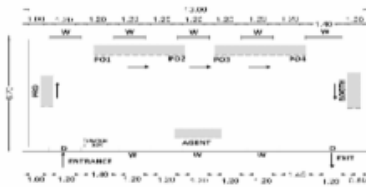

Google Map View

Polling Station Building Front View

Polling Station Front View

Cad View

Key MAP View

1 பெயர் : காளியம்மாள் கணவர் பெயர்: ராசப்பகவுண்டர் வீட்டு எண் : 1 வயது : 92 பாலினம் : பெண்	XPF0593426 Photo is available	2 பெயர் : சாந்தாமணி தந்தை பெயர்: பழனிச்சாமி வீட்டு எண் : 1 வயது : 73 பாலினம் : பெண்	XPF0461194 Photo is available	3 பெயர் : பழனியம்மாள் கணவர் பெயர்: நகுல்சாமி வீட்டு எண் : 1 வயது : 66 பாலினம் : பெண்	XPF1077650 Photo is available
4 பெயர் : காளியம்மாள் கணவர் பெயர்: ராமசாமி வீட்டு எண் : 1 வயது : 62 பாலினம் : பெண்	XPF0461145 Photo is available	5 பெயர் : பாலுசாமி ந தந்தை பெயர்: நகுல்சாமி வீட்டு எண் : 1 வயது : 47 பாலினம் : ஆண்	FGJ1656695 Photo is available	6 பெயர் : அசோக்குமார் தந்தை பெயர்: நகுல்சாமி வீட்டு எண் : 1 வயது : 44 பாலினம் : ஆண்	FGJ1656628 Photo is available
7 பெயர் : சாந்தி கணவர் பெயர்: பால்சாமி வீட்டு எண் : 1 வயது : 38 பாலினம் : பெண்	XPF0217026 Photo is available	8 பெயர் : சுவிதா கணவர் பெயர்: அசோக்குமார் வீட்டு எண் : 1 வயது : 38 பாலினம் : பெண்	XPF0862508 Photo is available	9 பெயர் : கந்தசாமி தந்தை பெயர்: ராசப்பன் வீட்டு எண் : 1/10-28 வயது : 72 பாலினம் : ஆண்	XPF0982587 Photo is available
10 பெயர் : கந்தசாமி தந்தை பெயர்: முத்துசாமி வீட்டு எண் : 2 வயது : 71 பாலினம் : ஆண்	XPF1078138 Photo is available	11 பெயர் : மீனாட்சி கணவர் பெயர்: கந்தசாமி வீட்டு எண் : 2 வயது : 68 பாலினம் : பெண்	XPF1078146 Photo is available	12 பெயர் : பெரியசாமி தந்தை பெயர்: பழனிசாமி வீட்டு எண் : 3 வயது : 91 பாலினம் : ஆண்	XPF1078153 Photo is available
13 பெயர் : சம்பூர்ணம் கணவர் பெயர்: ராமசாமி வீட்டு எண் : 3 வயது : 41 பாலினம் : பெண்	XPF0217133 Photo is available	14 பெயர் : பழனிச்சாமி தந்தை பெயர்: பெரியசாமி வீட்டு எண் : 5 வயது : 71 பாலினம் : ஆண்	XPF1078161 Photo is available	15 பெயர் : குப்பாமி கணவர் பெயர்: பழனிசாமி வீட்டு எண் : 5 வயது : 66 பாலினம் : பெண்	XPF1078179 Photo is available
16 பெயர் : பன்னீர்செல்வம் தந்தை பெயர்: பழனிச்சாமி வீட்டு எண் : 5 வயது : 48 பாலினம் : ஆண்	FGJ2051795 Photo is available	17 பெயர் : பாப்பாமி கணவர் பெயர்: மாரப்பன் வீட்டு எண் : 6 வயது : 61 பாலினம் : பெண்	XPF1078187 Photo is available	18 பெயர் : செந்தில்குமார் தந்தை பெயர்: மாரப்பன் வீட்டு எண் : 6 வயது : 48 பாலினம் : ஆண்	FGJ2051803 Photo is available
19 பெயர் : சிவானந்தம் தந்தை பெயர்: மாரப்பன் வீட்டு எண் : 6 வயது : 42 பாலினம் : ஆண்	FGJ2051399 Photo is available	20 பெயர் : கஸ்தூரி கணவர் பெயர்: சிவானந்தம் வீட்டு எண் : 6 வயது : 37 பாலினம் : பெண்	XPF0593293 Photo is available	21 பெயர் : ராமலிங்கம் தந்தை பெயர்: கருப்பண்ணன் வீட்டு எண் : 8 வயது : 66 பாலினம் : ஆண்	XPF1078195 Photo is available
22 பெயர் : சின்னம்மாள் கணவர் பெயர்: கந்தசாமி வீட்டு எண் : 10 வயது : 69 பாலினம் : பெண்	XPF1078203 Photo is available	23 பெயர் : மல்லிகா கணவர் பெயர்: ராக்கியண்ணகவுண்டர் வீட்டு எண் : 10 வயது : 54 பாலினம் : பெண்	XPF0593285 Photo is available	24 பெயர் : திருமலைசாமி தந்தை பெயர்: குப்புசாமி வீட்டு எண் : 10 வயது : 53 பாலினம் : ஆண்	XPF0008409 Photo is available
25 பெயர் : பெரியசாமி ப பழனிசாமி தந்தை பெயர்: சடையப்பன் வீட்டு எண் : 10 வயது : 52 பாலினம் : ஆண்	FGJ1177401 Photo is available	26 பெயர் : நீலாவதி கணவர் பெயர்: பெரியசாமி வீட்டு எண் : 10 வயது : 48 பாலினம் : பெண்	XPF0216671 Photo is available	27 பெயர் : ராமேஸ்வரி கணவர் பெயர்: திருமலைசாமி வீட்டு எண் : 10 வயது : 47 பாலினம் : பெண்	XPF0008417 Photo is available
28 பெயர் : ராமசாமி பீ தந்தை பெயர்: பெரியசாமி பெரியசாமி வீட்டு எண் : 10/3 வயது : 67 பாலினம் : ஆண்	XPF1709203 Photo is available	29 பெயர் : சதீல்குமார் தந்தை பெயர்: ராமசாமி வீட்டு எண் : 10/3 வயது : 34 பாலினம் : ஆண்	XPF0297234 Photo is available	30 பெயர் : சரவணன் தந்தை பெயர்: ராமலிங்கம் வீட்டு எண் : 10-14 வயது : 48 பாலினம் : ஆண்	XPF1078211 Photo is available