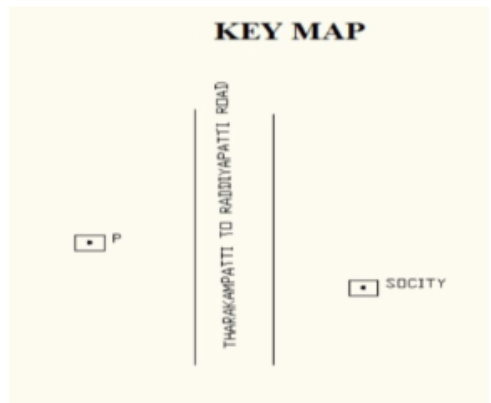

Google Map View

Polling Station Building Front View

Polling Station Front View

Cad View

Key MAP View

MINIMUM FACILITY (Please)	WATER	RAMP	PLUG POINTS	TOILET/HEALTH CARE
	✓	✓	✓	✓

■ SWITCH BOX

1 பெயர் : கருமலை தந்தை பெயர்: பிச்சைசகாரன் வீட்டு எண் : 1 வயது : 56 பாலினம் : ஆண்	XPF1556778 Photo is available	2 பெயர் : மாசிலாமணி கணவர் பெயர்: கருமலை வீட்டு எண் : 1 வயது : 53 பாலினம் : பெண்	XPF1556786 Photo is available	3 பெயர் : தனசேகர் தந்தை பெயர்: தங்கராஜ் வீட்டு எண் : 1 வயது : 42 பாலினம் : ஆண்	XPF0358606 Photo is available
4 பெயர் : மகேந்திரன் தந்தை பெயர்: செல்வராஜ் வீட்டு எண் : 1 வயது : 37 பாலினம் : ஆண்	XPF0207449 Photo is available	5 பெயர் : சக்திவேல் தந்தை பெயர்: பாண்டியராஜ் வீட்டு எண் : 1 வயது : 33 பாலினம் : ஆண்	XPF0796474 Photo is available	6 பெயர் : மாரியப்பன் தந்தை பெயர்: கருப்பசாமி வீட்டு எண் : 1 வயது : 33 பாலினம் : ஆண்	XPF0564757 Photo is available
7 பெயர் : சக்திசுமார் தந்தை பெயர்: பாண்டியராஜ் வீட்டு எண் : 1 வயது : 31 பாலினம் : ஆண்	XPF0796466 Photo is available	# 8 பெயர் : கிரிஜாதேவி தந்தை பெயர்: மாணிக்கம் வீட்டு எண் : 1 வயது : 28 பாலினம் : பெண்	XPF0953810 Photo is available	9 பெயர் : செந்தில்குமார் கா தந்தை பெயர்: காமராஜ் வீட்டு எண் : 2/7-எ வயது : 45 பாலினம் : ஆண்	XPF1946680 Photo is available
10 பெயர் : மோகனா தந்தை பெயர்: பெருமாள் வீட்டு எண் : 2-16 வயது : 22 பாலினம் : பெண்	XPF1935063 Photo is available	11 பெயர் : ராமன் தந்தை பெயர்: கதிர்வேல் வீட்டு எண் : 5/15 வயது : 41 பாலினம் : ஆண்	XPF1951839 Photo is available	12 பெயர் : மருதை தந்தை பெயர்: கருப்பன் வீட்டு எண் : 8 வயது : 89 பாலினம் : ஆண்	XPF1556836 Photo is available
13 பெயர் : சிறும்பாயி கணவர் பெயர்: மருதை வீட்டு எண் : 8 வயது : 81 பாலினம் : பெண்	XPF1556844 Photo is available	E2 14 பெயர் : ராசு தந்தை பெயர்: கருப்பன் வீட்டு எண் : 10/ வயது : 61 பாலினம் : ஆண்	XPF1556877 Photo is available	15 பெயர் : ராசகோபால் தந்தை பெயர்: ராமசாமிபிள்ளை வீட்டு எண் : 10/11 வயது : 70 பாலினம் : ஆண்	XPF1525401 Photo is available
16 பெயர் : வள்ளியம்மை கணவர் பெயர்: ராசகோபால் வீட்டு எண் : 10/11 வயது : 58 பாலினம் : பெண்	XPF1525419 Photo is available	17 பெயர் : ராமஜெயம் தந்தை பெயர்: ராஜகோபால் வீட்டு எண் : 10/11 வயது : 39 பாலினம் : ஆண்	XPF0361691 Photo is available	18 பெயர் : சிவகாமி கணவர் பெயர்: சக்திவேல் வீட்டு எண் : 11/26 வயது : 26 பாலினம் : பெண்	XPF1037118 Photo is available
19 பெயர் : வேலுச்சாமி தந்தை பெயர்: பெருமாள் வீட்டு எண் : 12 வயது : 66 பாலினம் : ஆண்	XPF1556893 Photo is available	20 பெயர் : முகேஷ்கண்ணன் தந்தை பெயர்: சண்முகம் வீட்டு எண் : 12/24 வயது : 20 பாலினம் : ஆண்	XPF1918481 Photo is available	21 பெயர் : சந்தனராஜ் தந்தை பெயர்: ஆறுமுகம் வீட்டு எண் : 13 வயது : 53 பாலினம் : ஆண்	XPF1556901 Photo is available
22 பெயர் : சிவகாமி கணவர் பெயர்: சந்தனராஜ் வீட்டு எண் : 13 வயது : 51 பாலினம் : பெண்	XPF1556919 Photo is available	23 பெயர் : சந்திரா கணவர் பெயர்: சந்தனராஜ் வீட்டு எண் : 13 வயது : 49 பாலினம் : பெண்	MSH1826049 Photo is available	24 பெயர் : தேவி தந்தை பெயர்: பரமன் வீட்டு எண் : 13/13 வயது : 35 பாலினம் : பெண்	XPF0359711 Photo is available
25 பெயர் : செளந்தரியா ச தந்தை பெயர்: சந்தனம் வீட்டு எண் : 13/27 அ வயது : 20 பாலினம் : பெண்	XPF1952118 Photo is available	26 பெயர் : காந்திசுமார் தந்தை பெயர்: காளிதாஸ் வீட்டு எண் : 14 வயது : 45 பாலினம் : ஆண்	XPF0648121 Photo is available	27 பெயர் : கோபாலகிருஷ்ணன் தந்தை பெயர்: தங்கராஜ் வீட்டு எண் : 14 வயது : 39 பாலினம் : ஆண்	XPF0358549 Photo is available
28 பெயர் : விஜயகுமார் தந்தை பெயர்: சங்கர் வீட்டு எண் : 14 வயது : 35 பாலினம் : ஆண்	XPF0358531 Photo is available	29 பெயர் : சதீஷ் தந்தை பெயர்: தங்கம் வீட்டு எண் : 14 வயது : 35 பாலினம் : ஆண்	XPF0649384 Photo is available	30 பெயர் : ஹரிதாஸ் தந்தை பெயர்: சின்னச்சாமி வீட்டு எண் : 14 வயது : 34 பாலினம் : ஆண்	XPF0358614 Photo is available