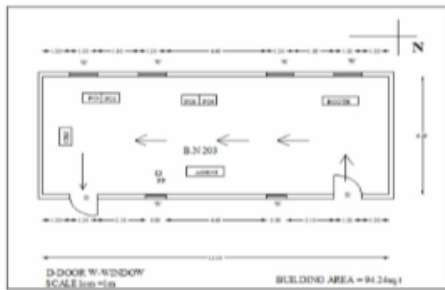

Google Map View

Polling Station Building Front View

Polling Station Front View

Cad View

Key MAP View

MINIMUM FACILITY (Please)	WATER	RAMP	PLUG POINTS	TOILET/HEALTH CARE
	✓	✓	✓	✓

■ SWITCH BOX

1 பெயர் : கருமலை தந்தை பெயர்: பிச்சைசகாரன் வீட்டு எண் : 1 வயது : 56 பாலினம் : ஆண்	XPF1556778 Photo is available	2 பெயர் : மாசிலாமணி கணவர் பெயர்: கருமலை வீட்டு எண் : 1 வயது : 53 பாலினம் : பெண்	XPF1556786 Photo is available	3 பெயர் : தனசேகர் தந்தை பெயர்: தங்கராஜ் வீட்டு எண் : 1 வயது : 42 பாலினம் : ஆண்	XPF0358606 Photo is available
4 பெயர் : மகேந்திரன் தந்தை பெயர்: செல்வராஜ் வீட்டு எண் : 1 வயது : 37 பாலினம் : ஆண்	XPF0207449 Photo is available	5 பெயர் : சக்திவேல் தந்தை பெயர்: பாண்டியராஜ் வீட்டு எண் : 1 வயது : 33 பாலினம் : ஆண்	XPF0796474 Photo is available	6 பெயர் : மாரியப்பன் தந்தை பெயர்: கருப்பசாமி வீட்டு எண் : 1 வயது : 33 பாலினம் : ஆண்	XPF0564757 Photo is available
7 பெயர் : சக்திசுமார் தந்தை பெயர்: பாண்டியராஜ் வீட்டு எண் : 1 வயது : 31 பாலினம் : ஆண்	XPF0796466 Photo is available	# 8 பெயர் : கிரிஜாதேவி தந்தை பெயர்: மாணிக்கம் வீட்டு எண் : 1 வயது : 28 பாலினம் : பெண்	XPF0953810 Photo is available	9 பெயர் : செந்தில்குமார் கா தந்தை பெயர்: காமராஜ் வீட்டு எண் : 2/7-எ வயது : 45 பாலினம் : ஆண்	XPF1946680 Photo is available
10 பெயர் : மோகனா தந்தை பெயர்: பெருமாள் வீட்டு எண் : 2-16 வயது : 22 பாலினம் : பெண்	XPF1935063 Photo is available	11 பெயர் : ராமன் தந்தை பெயர்: கதிர்வேல் வீட்டு எண் : 5/15 வயது : 41 பாலினம் : ஆண்	XPF1951839 Photo is available	12 பெயர் : மருதை தந்தை பெயர்: கருப்பன் வீட்டு எண் : 8 வயது : 89 பாலினம் : ஆண்	XPF1556836 Photo is available
13 பெயர் : சிறும்பாயி கணவர் பெயர்: மருதை வீட்டு எண் : 8 வயது : 81 பாலினம் : பெண்	XPF1556844 Photo is available	E2 14 பெயர் : ராசு தந்தை பெயர்: கருப்பன் வீட்டு எண் : 10/ வயது : 61 பாலினம் : ஆண்	XPF1556877 Photo is available	15 பெயர் : ராசகோபால் தந்தை பெயர்: ராமசாமிபிள்ளை வீட்டு எண் : 10/11 வயது : 70 பாலினம் : ஆண்	XPF1525401 Photo is available
16 பெயர் : வள்ளியம்மை கணவர் பெயர்: ராசகோபால் வீட்டு எண் : 10/11 வயது : 58 பாலினம் : பெண்	XPF1525419 Photo is available	17 பெயர் : ராமஜெயம் தந்தை பெயர்: ராஜகோபால் வீட்டு எண் : 10/11 வயது : 39 பாலினம் : ஆண்	XPF0361691 Photo is available	18 பெயர் : சிவகாமி கணவர் பெயர்: சக்திவேல் வீட்டு எண் : 11/26 வயது : 26 பாலினம் : பெண்	XPF1037118 Photo is available
19 பெயர் : வேலுச்சாமி தந்தை பெயர்: பெருமாள் வீட்டு எண் : 12 வயது : 66 பாலினம் : ஆண்	XPF1556893 Photo is available	20 பெயர் : முகேஷ்கண்ணன் தந்தை பெயர்: சண்முகம் வீட்டு எண் : 12/24 வயது : 20 பாலினம் : ஆண்	XPF1918481 Photo is available	21 பெயர் : சந்தனராஜ் தந்தை பெயர்: ஆறுமுகம் வீட்டு எண் : 13 வயது : 53 பாலினம் : ஆண்	XPF1556901 Photo is available
22 பெயர் : சிவகாமி கணவர் பெயர்: சந்தனராஜ் வீட்டு எண் : 13 வயது : 51 பாலினம் : பெண்	XPF1556919 Photo is available	23 பெயர் : சந்திரா கணவர் பெயர்: சந்தனராஜ் வீட்டு எண் : 13 வயது : 49 பாலினம் : பெண்	MSH1826049 Photo is available	24 பெயர் : தேவி தந்தை பெயர்: பரமன் வீட்டு எண் : 13/13 வயது : 35 பாலினம் : பெண்	XPF0359711 Photo is available
25 பெயர் : செளந்தரியா ச தந்தை பெயர்: சந்தனம் வீட்டு எண் : 13/27 அ வயது : 20 பாலினம் : பெண்	XPF1952118 Photo is available	26 பெயர் : காந்திசுமார் தந்தை பெயர்: காளிதாஸ் வீட்டு எண் : 14 வயது : 45 பாலினம் : ஆண்	XPF0648121 Photo is available	27 பெயர் : கோபாலகிருஷ்ணன் தந்தை பெயர்: தங்கராஜ் வீட்டு எண் : 14 வயது : 39 பாலினம் : ஆண்	XPF0358549 Photo is available
28 பெயர் : விஜயகுமார் தந்தை பெயர்: சங்கர் வீட்டு எண் : 14 வயது : 35 பாலினம் : ஆண்	XPF0358531 Photo is available	29 பெயர் : சதீஷ் தந்தை பெயர்: தங்கம் வீட்டு எண் : 14 வயது : 35 பாலினம் : ஆண்	XPF0649384 Photo is available	30 பெயர் : ஹரிதாஸ் தந்தை பெயர்: சின்னச்சாமி வீட்டு எண் : 14 வயது : 34 பாலினம் : ஆண்	XPF0358614 Photo is available