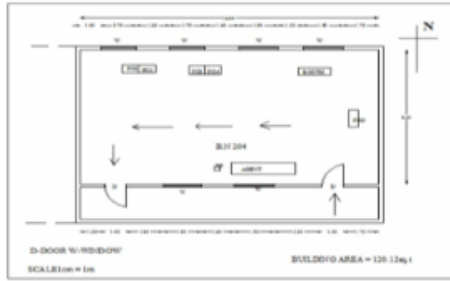

Google Map View

Polling Station Building Front View

Polling Station Front View

Cad View

SEWERAGE FACILITY (Pipes)	WATER	RAMP	AC	TOILET/HEALTH SHAKH
✓	✓	✓	✓	✓

■ SWITCH BOX

Key MAP View

சட்டமன்றத் தொகுதியின் எண் மற்றும் பெயர் : 136-கிருஷ்ணராயபுரம் மற்றும் பெயர் : 1-மாவத்தூர் (வ.கி) மற்றும் (ஊ) , தாசிரெட்டிபட்டி மேற்கு வார்டு10 பிரிவு எண் மற்றும் பெயர்