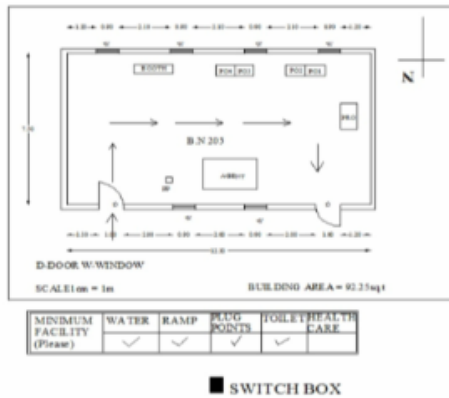

Google Map View

Polling Station Building Front View

Polling Station Front View

Cad View

Key MAP View

சட்டமன்றத் தொகுதியின் எண் மற்றும் பெயர் : 136-கிருஷ்ணராயபுரம் பிரிவு எண் மற்றும் பெயர் 1-மாவத்தூர் (வ.கி) மற்றும் (ஊ) , கோடங்கிப்பட்டி வார்டு3