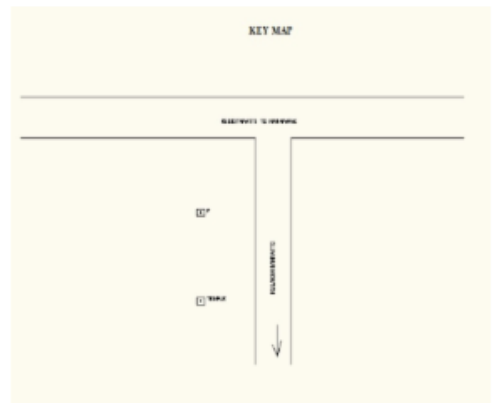

Key MAP View