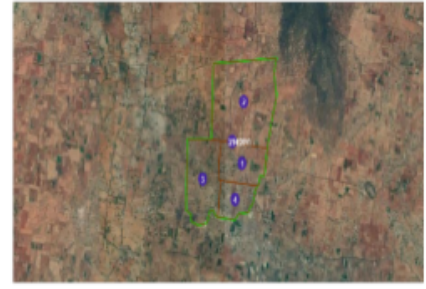

3. வாக்குச் சாவடியின் விவரங்கள்

வாக்குச் சாவடியின் எண் மற்றும் பெயர் : 234 - அரசு சமுதாயக் கூடம், கிழமேல் கட்டிடம், தெற்கு பார்த்தது, குளக்காரன்பட்டி, கடலூர் வட்டம் 621311 வாக்குச் சாவடியின் முகவரி : அரசு சமுதாயக் கூடம், குளக்காரன்பட்டி 621311	வாக்குச் சாவடியின் வகைப்பாடு (ஆண்/பெண்/பொது)	பொது
	துணை வாக்குச் சாவடிகளின் எண்ணிக்கை :	0

4. வாக்காளர்களின் எண்ணிக்கை

தொடங்கும் வரிசை எண்	முடியும் வரிசை எண்.	நிகர வாக்காளர்களின் எண்ணிக்கை			
		ஆண்	பெண்	மூன்றாம் பாலினம்	மொத்தம்
1	691	346	344	0	690

கையொப்பம்

Nazri Naksha

Google Map View

Polling Station Building Front View