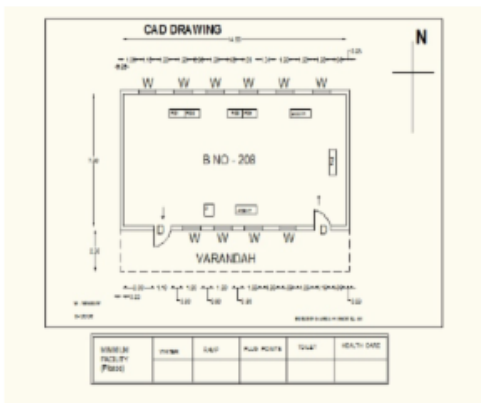

Cad View

Key MAP View