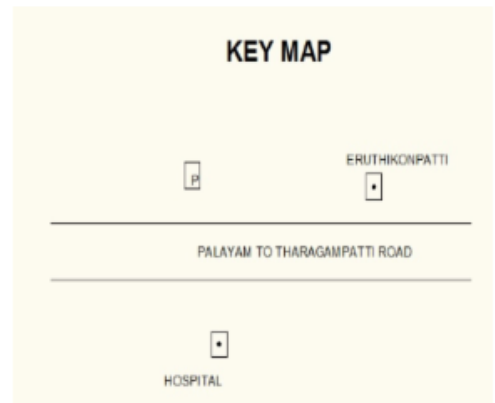

Cad View

Key MAP View