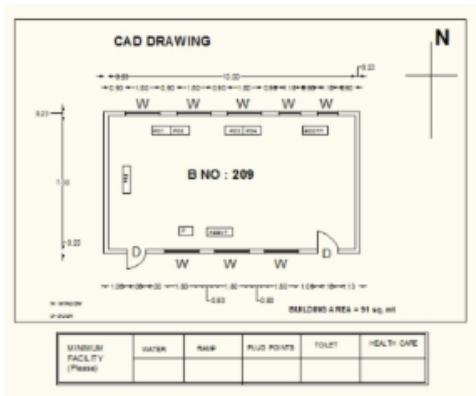

வாக்காளர் பதிவு அலுவலரின்  
கையொப்பம்

Nazri Naksha

Google Map View

Polling Station Building Front View

Polling Station Front View

Cad View

Key MAP View

1	MSH1360759	பெயர் : மாரியாபி கணவர் பெயர் : மாரியப்பன் வீட்டு எண் : 1 வயது : 71 பாலினம் : பெண்	Photo is available	2	MSH1224286	பெயர் : சின்னப்பொண்ணு கணவர் பெயர் : மாரியப்பன் வீட்டு எண் : 1 வயது : 66 பாலினம் : பெண்	Photo is available	3	XPF1491976	பெயர் : காளியப்பன் தந்தை பெயர் : வீரக்கவுண்டர் வீட்டு எண் : 1 வயது : 57 பாலினம் : ஆண்	Photo is available
4	XPF1491984	பெயர் : மணி தந்தை பெயர் : மாரியப்பன் வீட்டு எண் : 1 வயது : 56 பாலினம் : ஆண்	Photo is available	5	XPF0280842	பெயர் : முத்து கணவர் பெயர் : கிருஷ்ணன் வீட்டு எண் : 1 வயது : 46 பாலினம் : பெண்	Photo is available	6	XPF0100347	பெயர் : ரெங்கசாமி தந்தை பெயர் : பழனியப்பன் வீட்டு எண் : 1 வயது : 42 பாலினம் : ஆண்	Photo is available
7	XPF0415059	பெயர் : வசந்தி கணவர் பெயர் : ரெங்கசாமி வீட்டு எண் : 1 வயது : 35 பாலினம் : பெண்	Photo is available	8	XPF0567214	பெயர் : மாரியம்மாள் கணவர் பெயர் : மாரியப்பன் வீட்டு எண் : 1-1 வயது : 70 பாலினம் : பெண்	Photo is available	9	XPF1905496	பெயர் : மணிகண்டன் தந்தை பெயர் : சுப்பிரமணி வீட்டு எண் : 1-1 வயது : 26 பாலினம் : ஆண்	Photo is available
10	XPF0280800	பெயர் : தேவி கணவர் பெயர் : சுப்பிரமணி வீட்டு எண் : 1-2 வயது : 37 பாலினம் : பெண்	Photo is available	11	XPF0855643	பெயர் : கவினராஜ் தந்தை பெயர் : மாணிக்கம் வீட்டு எண் : 1-2 வயது : 29 பாலினம் : ஆண்	Photo is available	12	XPF0587550	பெயர் : முருகேசன் தந்தை பெயர் : கருப்பன் வீட்டு எண் : 1-3 வயது : 57 பாலினம் : ஆண்	Photo is available
13	XPF0415133	பெயர் : சின்னப்பொண்ணு கணவர் பெயர் : சேட்டு வீட்டு எண் : 1-3 வயது : 43 பாலினம் : பெண்	Photo is available	14	XPF1684687	பெயர் : வனிதா கணவர் பெயர் : சேகர் வீட்டு எண் : 1/3 வயது : 31 பாலினம் : பெண்	Photo is available	15	XPF0787333	பெயர் : குணசேகரன் தந்தை பெயர் : கருப்பசாமி வீட்டு எண் : 1-4 வயது : 30 பாலினம் : ஆண்	Photo is available
16	XPF0640896	பெயர் : மூக்காயி கணவர் பெயர் : முனியப்பன் வீட்டு எண் : 1-6 வயது : 60 பாலினம் : பெண்	Photo is available	17	XPF0855627	பெயர் : ரம்யா தந்தை பெயர் : முனியாண்டி வீட்டு எண் : 1-6 வயது : 29 பாலினம் : பெண்	Photo is available	18	XPF0640789	பெயர் : பழனியம்மாள் கணவர் பெயர் : சரவணக்குமார் வீட்டு எண் : 1-8 வயது : 32 பாலினம் : பெண்	Photo is available
19	XPF1671437	பெயர் : சரக்குமார் தந்தை பெயர் : கிருஷ்ணன் வீட்டு எண் : 1-8 வயது : 24 பாலினம் : ஆண்	Photo is available	20	XPF0882225	பெயர் : சசிகலா கணவர் பெயர் : வீராச்சாமி வீட்டு எண் : 1-8B வயது : 37 பாலினம் : பெண்	Photo is available	21	XPF0567222	பெயர் : பழனிவேல் தந்தை பெயர் : கருப்பசாமி வீட்டு எண் : 1-8B வயது : 35 பாலினம் : ஆண்	Photo is available
22	XPF0567230	பெயர் : ஆனந்தபிரபு தந்தை பெயர் : கருப்பசாமி வீட்டு எண் : 1-8B வயது : 32 பாலினம் : ஆண்	Photo is available	23	XPF0567248	பெயர் : வசந்தா கணவர் பெயர் : குணசேகரன் வீட்டு எண் : 1-9 வயது : 45 பாலினம் : பெண்	Photo is available	24	XPF1804707	பெயர் : நந்தினி ப தந்தை பெயர் : பழனிசாமி க வீட்டு எண் : 1/10 வயது : 24 பாலினம் : பெண்	Photo is available
25	XPF1869106	பெயர் : வெண்ணிலா கணவர் பெயர் : இளையராஜா வீட்டு எண் : 1/13 வயது : 23 பாலினம் : பெண்	Photo is available	26	MSH1360734	பெயர் : துரைசாமி தந்தை பெயர் : ஆண்டியப்பன் வீட்டு எண் : 1-15 வயது : 60 பாலினம் : ஆண்	Photo is available	27	XPF1492008	பெயர் : முனியாண்டி தந்தை பெயர் : பழனியாண்டி வீட்டு எண் : 1-16 வயது : 55 பாலினம் : ஆண்	Photo is available
28	XPF0415117	பெயர் : சித்ரா கணவர் பெயர் : கருப்பசாமி வீட்டு எண் : 1-16 வயது : 38 பாலினம் : பெண்	Photo is available	29	XPF0855635	பெயர் : திருப்பதிவெங்கடாசலம் தந்தை பெயர் : கருப்புசாமி வீட்டு எண் : 1-18 வயது : 31 பாலினம் : ஆண்	Photo is available	30	XPF0855650	பெயர் : குமரவேல் தந்தை பெயர் : காளியப்பன் வீட்டு எண் : 1-19 வயது : 31 பாலினம் : ஆண்	Photo is available