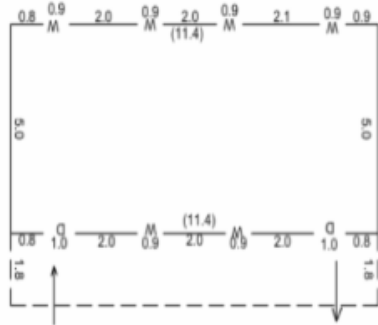

Google Map View

Polling Station Building Front View

Polling Station Front View

Cad View

Key MAP View

1	XPF0930677	பெயர் : திருமலையக்கா கணவர் பெயர்: பெருமாள் வீட்டு எண் : 1 வயது : 54 பாலினம் : பெண்	Photo is available	2	XPF0281709	பெயர் : பிரபாகரன் தந்தை பெயர்: மாணிக்கம் வீட்டு எண் : 1 வயது : 37 பாலினம் : ஆண்	Photo is available	3	XPF0930768	பெயர் : மணிகண்டன் தந்தை பெயர்: பெருமாள் வீட்டு எண் : 1 வயது : 29 பாலினம் : ஆண்	Photo is available
4	UPX1799063	பெயர் : ரோஜா தந்தை பெயர்: நடராஜன் வீட்டு எண் : 01 வயது : 24 பாலினம் : ஆண்	Photo is available	5	XPF0359687	பெயர் : பிரபாகரன் தந்தை பெயர்: சுப்பிரமணி வீட்டு எண் : 1-179 வயது : 33 பாலினம் : ஆண்	Photo is available	6	XPF0281519	பெயர் : மோகன் தந்தை பெயர்: சுப்பன் வீட்டு எண் : 5 வயது : 34 பாலினம் : ஆண்	Photo is available
7	XPF0882423	பெயர் : மோனிஷா தந்தை பெயர்: பழனியப்பன் வீட்டு எண் : 5 வயது : 30 பாலினம் : பெண்	Photo is available	8	XPF1038728	பெயர் : முனியப்பன்.பீ தந்தை பெயர்: பெருமாள் பெருமால் வீட்டு எண் : 5-4 வயது : 26 பாலினம் : ஆண்	Photo is available	9	XPF0415711	பெயர் : முனியப்பன் தந்தை பெயர்: இராசு வீட்டு எண் : 5-5 வயது : 33 பாலினம் : ஆண்	Photo is available
10	XPF1720481	பெயர் : கார்த்திக் தந்தை பெயர்: ரவி வீட்டு எண் : 5/6 வயது : 25 பாலினம் : ஆண்	Photo is available	11	XPF0883710	பெயர் : சிந்து கணவர் பெயர்: சுகன் வீட்டு எண் : 5/11 வயது : 30 பாலினம் : பெண்	Photo is available	12	XPF0281535	பெயர் : அனுராதா கணவர் பெயர்: சரவணன் வீட்டு எண் : 5-12 வயது : 38 பாலினம் : பெண்	Photo is available
13	XPF1038702	பெயர் : தீபன்குமார் தந்தை பெயர்: பழனியப்பன் வீட்டு எண் : 5-15 வயது : 25 பாலினம் : ஆண்	Photo is available	14	XPF1897735	பெயர் : குமார் தந்தை பெயர்: வீரக்கவுண்டர் வீட்டு எண் : 5/22 வயது : 40 பாலினம் : ஆண்	Photo is available	15	XPF1897727	பெயர் : சுமதி கணவர் பெயர்: குமார் வீட்டு எண் : 5/22 வயது : 35 பாலினம் : பெண்	Photo is available
16	XPF1929298	பெயர் : பிரசாந்த் தந்தை பெயர்: குமார் வீட்டு எண் : 5/22 வயது : 20 பாலினம் : ஆண்	Photo is available	17	XPF0968313	பெயர் : சுதா தந்தை பெயர்: அண்ணாத்துரை வீட்டு எண் : 5/24 வயது : 26 பாலினம் : பெண்	Photo is available	18	XPF0281626	பெயர் : சுஸ்வரி கணவர் பெயர்: வீரியகவுண்டர் வீட்டு எண் : 5-25 வயது : 40 பாலினம் : பெண்	Photo is available
19	XPF0281543	பெயர் : முத்துசாமி தந்தை பெயர்: வீரக்கவுண்டர் வீட்டு எண் : 5-26 வயது : 56 பாலினம் : ஆண்	Photo is available	20	YFE0843797	பெயர் : மாரியப்பன் தந்தை பெயர்: சின்னு வீட்டு எண் : 5/26பி வயது : 33 பாலினம் : ஆண்	Photo is available	21	XPF1936657	பெயர் : காமாட்சி கணவர் பெயர்: மாரியப்பன் வீட்டு எண் : 5/26பி வயது : 30 பாலினம் : பெண்	Photo is available
22	XPF1896141	பெயர் : முனியப்பன் தந்தை பெயர்: முத்துகவுண்டர் வீட்டு எண் : 5/27 வயது : 51 பாலினம் : ஆண்	Photo is available	23	YFE1090620	பெயர் : சத்யா தந்தை பெயர்: வீரப்பன் வீட்டு எண் : 5-27 வயது : 26 பாலினம் : பெண்	Photo is available	24	XPF0641183	பெயர் : பழனிச்சாமி தந்தை பெயர்: பாவாடை வீட்டு எண் : 5-29 வயது : 35 பாலினம் : ஆண்	Photo is available
25	XPF0950295	பெயர் : விக்னேஷ்வர் தந்தை பெயர்: தங்கவேல் வீட்டு எண் : 5-31 வயது : 27 பாலினம் : ஆண்	Photo is available	26	XPF0291781	பெயர் : பழனியம்மாள் கணவர் பெயர்: பழனிச்சாமி வீட்டு எண் : 5-35 வயது : 47 பாலினம் : பெண்	Photo is available	27	XPF0567818	பெயர் : வேல்முருகன் தந்தை பெயர்: முனியப்பன் வீட்டு எண் : 5-35 வயது : 32 பாலினம் : ஆண்	Photo is available
28	XPF1896158	பெயர் : லோகநாதன் தந்தை பெயர்: பழனிச்சாமி வீட்டு எண் : 5/35 வயது : 23 பாலினம் : ஆண்	Photo is available	29	XPF0281568	பெயர் : பெருமாள் தந்தை பெயர்: காளியப்பன் வீட்டு எண் : 5-44 வயது : 39 பாலினம் : ஆண்	Photo is available	30	XPF1038710	பெயர் : கோபிநாத் தந்தை பெயர்: தங்கராசு தங்கராசு வீட்டு எண் : 5-49 வயது : 26 பாலினம் : ஆண்	Photo is available