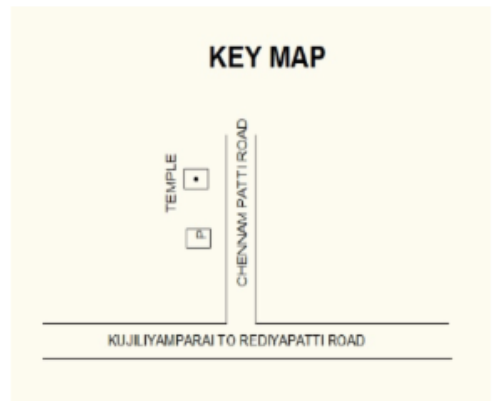

Google Map View

Polling Station Building Front View

Polling Station Front View

Cad View

Key MAP View

1	XPF0930677	பெயர் : திருமலையக்கா கணவர் பெயர்: பெருமாள் வீட்டு எண் : 1 வயது : 54 பாலினம் : பெண்	Photo is available	2	XPF0281709	பெயர் : பிரபாகரன் தந்தை பெயர்: மாணிக்கம் வீட்டு எண் : 1 வயது : 37 பாலினம் : ஆண்	Photo is available	3	XPF0930768	பெயர் : மணிகண்டன் தந்தை பெயர்: பெருமாள் வீட்டு எண் : 1 வயது : 29 பாலினம் : ஆண்	Photo is available
4	UPX1799063	பெயர் : ரோஜா தந்தை பெயர்: நடராஜன் வீட்டு எண் : 01 வயது : 24 பாலினம் : ஆண்	Photo is available	5	XPF0359687	பெயர் : பிரபாகரன் தந்தை பெயர்: சுப்பிரமணி வீட்டு எண் : 1-179 வயது : 33 பாலினம் : ஆண்	Photo is available	6	XPF0281519	பெயர் : மோகன் தந்தை பெயர்: சுப்பன் வீட்டு எண் : 5 வயது : 34 பாலினம் : ஆண்	Photo is available
7	XPF0882423	பெயர் : மோனிஷா தந்தை பெயர்: பழனியப்பன் வீட்டு எண் : 5 வயது : 30 பாலினம் : பெண்	Photo is available	8	XPF1038728	பெயர் : முனியப்பன்.பீ தந்தை பெயர்: பெருமாள் பெருமால் வீட்டு எண் : 5-4 வயது : 26 பாலினம் : ஆண்	Photo is available	9	XPF0415711	பெயர் : முனியப்பன் தந்தை பெயர்: இராசு வீட்டு எண் : 5-5 வயது : 33 பாலினம் : ஆண்	Photo is available
10	XPF1720481	பெயர் : கார்த்திக் தந்தை பெயர்: ரவி வீட்டு எண் : 5/6 வயது : 25 பாலினம் : ஆண்	Photo is available	11	XPF0883710	பெயர் : சிந்து கணவர் பெயர்: சுகன் வீட்டு எண் : 5/11 வயது : 30 பாலினம் : பெண்	Photo is available	12	XPF0281535	பெயர் : அனுராதா கணவர் பெயர்: சரவணன் வீட்டு எண் : 5-12 வயது : 38 பாலினம் : பெண்	Photo is available
13	XPF1038702	பெயர் : தீபன்குமார் தந்தை பெயர்: பழனியப்பன் வீட்டு எண் : 5-15 வயது : 25 பாலினம் : ஆண்	Photo is available	14	XPF1897735	பெயர் : குமார் தந்தை பெயர்: வீரக்கவுண்டர் வீட்டு எண் : 5/22 வயது : 40 பாலினம் : ஆண்	Photo is available	15	XPF1897727	பெயர் : சுமதி கணவர் பெயர்: குமார் வீட்டு எண் : 5/22 வயது : 35 பாலினம் : பெண்	Photo is available
16	XPF1929298	பெயர் : பிரசாந்த் தந்தை பெயர்: குமார் வீட்டு எண் : 5/22 வயது : 20 பாலினம் : ஆண்	Photo is available	17	XPF0968313	பெயர் : சுதா தந்தை பெயர்: அண்ணாத்துரை வீட்டு எண் : 5/24 வயது : 26 பாலினம் : பெண்	Photo is available	18	XPF0281626	பெயர் : சுஸ்வரி கணவர் பெயர்: வீரியகவுண்டர் வீட்டு எண் : 5-25 வயது : 40 பாலினம் : பெண்	Photo is available
19	XPF0281543	பெயர் : முத்துசாமி தந்தை பெயர்: வீரக்கவுண்டர் வீட்டு எண் : 5-26 வயது : 56 பாலினம் : ஆண்	Photo is available	20	YFE0843797	பெயர் : மாரியப்பன் தந்தை பெயர்: சின்னு வீட்டு எண் : 5/26பி வயது : 33 பாலினம் : ஆண்	Photo is available	21	XPF1936657	பெயர் : காமாட்சி கணவர் பெயர்: மாரியப்பன் வீட்டு எண் : 5/26பி வயது : 30 பாலினம் : பெண்	Photo is available
22	XPF1896141	பெயர் : முனியப்பன் தந்தை பெயர்: முத்துகவுண்டர் வீட்டு எண் : 5/27 வயது : 51 பாலினம் : ஆண்	Photo is available	23	YFE1090620	பெயர் : சத்யா தந்தை பெயர்: வீரப்பன் வீட்டு எண் : 5-27 வயது : 26 பாலினம் : பெண்	Photo is available	24	XPF0641183	பெயர் : பழனிச்சாமி தந்தை பெயர்: பாவாடை வீட்டு எண் : 5-29 வயது : 35 பாலினம் : ஆண்	Photo is available
25	XPF0950295	பெயர் : விக்னேஷ்வர் தந்தை பெயர்: தங்கவேல் வீட்டு எண் : 5-31 வயது : 27 பாலினம் : ஆண்	Photo is available	26	XPF0291781	பெயர் : பழனியம்மாள் கணவர் பெயர்: பழனிச்சாமி வீட்டு எண் : 5-35 வயது : 47 பாலினம் : பெண்	Photo is available	27	XPF0567818	பெயர் : வேல்முருகன் தந்தை பெயர்: முனியப்பன் வீட்டு எண் : 5-35 வயது : 32 பாலினம் : ஆண்	Photo is available
28	XPF1896158	பெயர் : லோகநாதன் தந்தை பெயர்: பழனிச்சாமி வீட்டு எண் : 5/35 வயது : 23 பாலினம் : ஆண்	Photo is available	29	XPF0281568	பெயர் : பெருமாள் தந்தை பெயர்: காளியப்பன் வீட்டு எண் : 5-44 வயது : 39 பாலினம் : ஆண்	Photo is available	30	XPF1038710	பெயர் : கோபிநாத் தந்தை பெயர்: தங்கராசு தங்கராசு வீட்டு எண் : 5-49 வயது : 26 பாலினம் : ஆண்	Photo is available