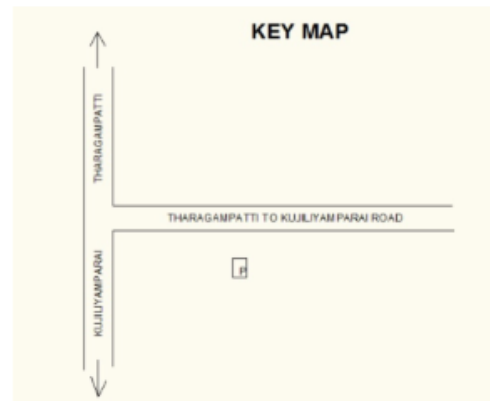

Google Map View

Polling Station Building Front View

Polling Station Front View

Cad View

Key MAP View

1	XPF1671692	பெயர் : பழனிவேல் தந்தை பெயர்: தங்கவேல் வீட்டு எண் : 1 வயது : 47 பாலினம் : ஆண்	Photo is available	2	XPF0359778	பெயர் : காமதேனு தந்தை பெயர்: துரைராஜ் வீட்டு எண் : 1 வயது : 36 பாலினம் : ஆண்	Photo is available	3	XPF0856104	பெயர் : ருத்ரா கணவர் பெயர்: பாலசுப்ரமணியன் வீட்டு எண் : 1 வயது : 32 பாலினம் : பெண்	Photo is available
4	XPF0740407	பெயர் : அன்பரசன் தந்தை பெயர்: கன்னன் வீட்டு எண் : 1 வயது : 30 பாலினம் : ஆண்	Photo is available	5	XPF0787929	பெயர் : சசிக்குமார் தந்தை பெயர்: துரைராஜ் வீட்டு எண் : 1 வயது : 29 பாலினம் : ஆண்	Photo is available	6	XPF1674027	பெயர் : நாகஜோதி கணவர் பெயர்: பழனிவேல் வீட்டு எண் : 001-1 வயது : 44 பாலினம் : பெண்	Photo is available
7	XPF0101022	பெயர் : பாலசுப்பிரமணியன் தந்தை பெயர்: ராமசாமி வீட்டு எண் : 1-4 வயது : 38 பாலினம் : ஆண்	Photo is available	8	XPF1720952	பெயர் : சரவணக்குமார் தந்தை பெயர்: பழனிவேல் வீட்டு எண் : 1/4 வயது : 23 பாலினம் : ஆண்	Photo is available	9	XPF0969543	பெயர் : முருகேஸ்வரி கணவர் பெயர்: மோகன் வீட்டு எண் : 1/6 வயது : 28 பாலினம் : பெண்	Photo is available
10	XPF0416552	பெயர் : மோகன் தந்தை பெயர்: ராஜேந்திரன் வீட்டு எண் : 1-9A வயது : 33 பாலினம் : ஆண்	Photo is available	11	XPF1507805	பெயர் : மருதமுத்து தந்தை பெயர்: அழகர்சாமி வீட்டு எண் : 1/10 வயது : 55 பாலினம் : ஆண்	Photo is available	12	XPF1942275	பெயர் : அ ம டிராவிட் ரஞ்சன் தந்தை பெயர்: மருதமுத்து வீட்டு எண் : 1/10 வயது : 20 பாலினம் : ஆண்	Photo is available
13	XPF1896067	பெயர் : விஜயலட்சுமி கணவர் பெயர்: பாலமுருகன் வீட்டு எண் : 1/15 வயது : 34 பாலினம் : பெண்	Photo is available	14	XPF0740472	பெயர் : பாலமுருகன் தந்தை பெயர்: செம்மணன் வீட்டு எண் : 1-15 வயது : 33 பாலினம் : ஆண்	Photo is available	15	XPF0712356	பெயர் : அம்பிகா தந்தை பெயர்: மந்திரி வீட்டு எண் : 1-17 வயது : 38 பாலினம் : பெண்	Photo is available
16	XPF0359760	பெயர் : தங்கவேல் தந்தை பெயர்: மந்திரி வீட்டு எண் : 1-17 வயது : 34 பாலினம் : ஆண்	Photo is available	17	XPF0969592	பெயர் : அரிபிரசாத் தந்தை பெயர்: மந்திரி வீட்டு எண் : 1-17 வயது : 27 பாலினம் : ஆண்	Photo is available	18	XPF0568568	பெயர் : ராஜேஸ்வரி கணவர் பெயர்: முத்தமிழ்செல்வன் வீட்டு எண் : 1-18 வயது : 43 பாலினம் : பெண்	Photo is available
19	XPF1986629	பெயர் : சீமான் மு தந்தை பெயர்: முத்தமிழ்செல்வன் வீட்டு எண் : 1/18 வயது : 22 பாலினம் : ஆண்	Photo is available	20	XPF0568998	பெயர் : சின்னு தந்தை பெயர்: முத்தையகோணார் வீட்டு எண் : 1-20 வயது : 65 பாலினம் : பெண்	Photo is available	21	MSH2204014	பெயர் : கணேசன் தந்தை பெயர்: வெங்கிடுசாமி வீட்டு எண் : 1-20 வயது : 49 பாலினம் : ஆண்	Photo is available
22	XPF0101048	பெயர் : கவிதா கணவர் பெயர்: தங்கவேல் வீட்டு எண் : 1-20 வயது : 40 பாலினம் : பெண்	Photo is available	23	XPF0568576	பெயர் : கோகிலா கணவர் பெயர்: மணிகண்டன் வீட்டு எண் : 1-23 வயது : 39 பாலினம் : பெண்	Photo is available	24	XPF1743798	பெயர் : குணாநிதி தந்தை பெயர்: மருதமுத்து வீட்டு எண் : 1/23 வயது : 30 பாலினம் : ஆண்	Photo is available
25	XPF1869742	பெயர் : சரிதா தந்தை பெயர்: தங்கராசு வீட்டு எண் : 1/26 வயது : 29 பாலினம் : பெண்	Photo is available	26	XPF1869726	பெயர் : போதும்பொண்ணு தந்தை பெயர்: தங்கராசு வீட்டு எண் : 1/26 வயது : 27 பாலினம் : பெண்	Photo is available	27	XPF0569251	பெயர் : நடேசன் தந்தை பெயர்: பிச்சை வீட்டு எண் : 1-28A வயது : 33 பாலினம் : ஆண்	Photo is available
28	MSH2204006	பெயர் : விஜயலட்சுமி கணவர் பெயர்: துரைராஜ் வீட்டு எண் : 1-29 வயது : 55 பாலினம் : பெண்	Photo is available	29	XPF0569269	பெயர் : சிவராஜ் தந்தை பெயர்: மருதமுத்து வீட்டு எண் : 1-33 வயது : 33 பாலினம் : ஆண்	Photo is available	30	XPF1869700	பெயர் : சசிகலா கணவர் பெயர்: சதீஷ்குமார் வீட்டு எண் : 1-33 வயது : 27 பாலினம் : பெண்	Photo is available