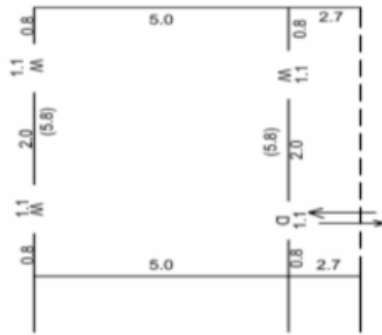

Google Map View

Polling Station Building Front View

Polling Station Front View

Cad View

Key MAP View

1	XPF1671692	பெயர் : பழனிவேல் தந்தை பெயர்: தங்கவேல் வீட்டு எண் : 1 வயது : 47 பாலினம் : ஆண்	Photo is available	2	XPF0359778	பெயர் : காமதேனு தந்தை பெயர்: துரைராஜ் வீட்டு எண் : 1 வயது : 36 பாலினம் : ஆண்	Photo is available	3	XPF0856104	பெயர் : ருத்ரா கணவர் பெயர்: பாலசுப்ரமணியன் வீட்டு எண் : 1 வயது : 32 பாலினம் : பெண்	Photo is available
4	XPF0740407	பெயர் : அன்பரசன் தந்தை பெயர்: கன்னன் வீட்டு எண் : 1 வயது : 30 பாலினம் : ஆண்	Photo is available	5	XPF0787929	பெயர் : சசிக்குமார் தந்தை பெயர்: துரைராஜ் வீட்டு எண் : 1 வயது : 29 பாலினம் : ஆண்	Photo is available	6	XPF1674027	பெயர் : நாகஜோதி கணவர் பெயர்: பழனிவேல் வீட்டு எண் : 001-1 வயது : 44 பாலினம் : பெண்	Photo is available
7	XPF0101022	பெயர் : பாலசுப்பிரமணியன் தந்தை பெயர்: ராமசாமி வீட்டு எண் : 1-4 வயது : 38 பாலினம் : ஆண்	Photo is available	8	XPF1720952	பெயர் : சரவணக்குமார் தந்தை பெயர்: பழனிவேல் வீட்டு எண் : 1/4 வயது : 23 பாலினம் : ஆண்	Photo is available	9	XPF0969543	பெயர் : முருகேஸ்வரி கணவர் பெயர்: மோகன் வீட்டு எண் : 1/6 வயது : 28 பாலினம் : பெண்	Photo is available
10	XPF0416552	பெயர் : மோகன் தந்தை பெயர்: ராஜேந்திரன் வீட்டு எண் : 1-9A வயது : 33 பாலினம் : ஆண்	Photo is available	11	XPF1507805	பெயர் : மருதமுத்து தந்தை பெயர்: அழகர்சாமி வீட்டு எண் : 1/10 வயது : 55 பாலினம் : ஆண்	Photo is available	12	XPF1942275	பெயர் : அ ம டிராவிட் ரஞ்சன் தந்தை பெயர்: மருதமுத்து வீட்டு எண் : 1/10 வயது : 20 பாலினம் : ஆண்	Photo is available
13	XPF1896067	பெயர் : விஜயலட்சுமி கணவர் பெயர்: பாலமுருகன் வீட்டு எண் : 1/15 வயது : 34 பாலினம் : பெண்	Photo is available	14	XPF0740472	பெயர் : பாலமுருகன் தந்தை பெயர்: செம்மணன் வீட்டு எண் : 1-15 வயது : 33 பாலினம் : ஆண்	Photo is available	15	XPF0712356	பெயர் : அம்பிகா தந்தை பெயர்: மந்திரி வீட்டு எண் : 1-17 வயது : 38 பாலினம் : பெண்	Photo is available
16	XPF0359760	பெயர் : தங்கவேல் தந்தை பெயர்: மந்திரி வீட்டு எண் : 1-17 வயது : 34 பாலினம் : ஆண்	Photo is available	17	XPF0969592	பெயர் : அரிபிரசாத் தந்தை பெயர்: மந்திரி வீட்டு எண் : 1-17 வயது : 27 பாலினம் : ஆண்	Photo is available	18	XPF0568568	பெயர் : ராஜேஸ்வரி கணவர் பெயர்: முத்தமிழ்செல்வன் வீட்டு எண் : 1-18 வயது : 43 பாலினம் : பெண்	Photo is available
19	XPF1986629	பெயர் : சீமான் மு தந்தை பெயர்: முத்தமிழ்செல்வன் வீட்டு எண் : 1/18 வயது : 22 பாலினம் : ஆண்	Photo is available	20	XPF0568998	பெயர் : சின்னு தந்தை பெயர்: முத்தையகோணார் வீட்டு எண் : 1-20 வயது : 65 பாலினம் : பெண்	Photo is available	21	MSH2204014	பெயர் : கணேசன் தந்தை பெயர்: வெங்கிடுசாமி வீட்டு எண் : 1-20 வயது : 49 பாலினம் : ஆண்	Photo is available
22	XPF0101048	பெயர் : கவிதா கணவர் பெயர்: தங்கவேல் வீட்டு எண் : 1-20 வயது : 40 பாலினம் : பெண்	Photo is available	23	XPF0568576	பெயர் : கோகிலா கணவர் பெயர்: மணிகண்டன் வீட்டு எண் : 1-23 வயது : 39 பாலினம் : பெண்	Photo is available	24	XPF1743798	பெயர் : குணாநிதி தந்தை பெயர்: மருதமுத்து வீட்டு எண் : 1/23 வயது : 30 பாலினம் : ஆண்	Photo is available
25	XPF1869742	பெயர் : சரிதா தந்தை பெயர்: தங்கராசு வீட்டு எண் : 1/26 வயது : 29 பாலினம் : பெண்	Photo is available	26	XPF1869726	பெயர் : போதும்பொண்ணு தந்தை பெயர்: தங்கராசு வீட்டு எண் : 1/26 வயது : 27 பாலினம் : பெண்	Photo is available	27	XPF0569251	பெயர் : நடேசன் தந்தை பெயர்: பிச்சை வீட்டு எண் : 1-28A வயது : 33 பாலினம் : ஆண்	Photo is available
28	MSH2204006	பெயர் : விஜயலட்சுமி கணவர் பெயர்: துரைராஜ் வீட்டு எண் : 1-29 வயது : 55 பாலினம் : பெண்	Photo is available	29	XPF0569269	பெயர் : சிவராஜ் தந்தை பெயர்: மருதமுத்து வீட்டு எண் : 1-33 வயது : 33 பாலினம் : ஆண்	Photo is available	30	XPF1869700	பெயர் : சசிகலா கணவர் பெயர்: சதீஷ்குமார் வீட்டு எண் : 1-33 வயது : 27 பாலினம் : பெண்	Photo is available