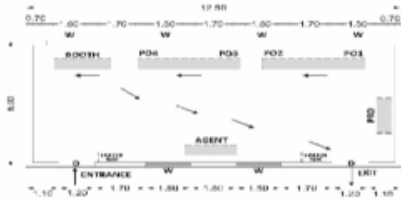

Google Map View

Polling Station Building Front View

Polling Station Front View

Cad View

Key MAP View

1 பெயர் : தமிழ்செல்வன் தந்தை பெயர்: தங்கமணி வீட்டு எண் : 000 வயது : 26 பாலினம் : ஆண்	XPF0982744 Photo is available	2 பெயர் : சூரியா தந்தை பெயர்: வேலுசாமி வீட்டு எண் : 1 வயது : 32 பாலினம் : ஆண்	XPF0460832 Photo is available	3 பெயர் : பிரபாகரன் தந்தை பெயர்: நாட்ராயன் வீட்டு எண் : 1 வயது : 29 பாலினம் : ஆண்	XPF0747865 Photo is available
4 பெயர் : சதீஸ்குமார் தந்தை பெயர்: வட்சேரி வீட்டு எண் : 1 வயது : 29 பாலினம் : ஆண்	XPF0797282 Photo is available	5 பெயர் : கலியரசு தந்தை பெயர்: தங்கவேல் வீட்டு எண் : 1 வயது : 29 பாலினம் : ஆண்	XPF0747881 Photo is available	6 பெயர் : மணிவேல் தந்தை பெயர்: வட்சேரி கவுண்டர் வீட்டு எண் : 1 வயது : 28 பாலினம் : ஆண்	XPF0862581 Photo is available
7 பெயர் : சிவ பிரியன் தந்தை பெயர்: தங்கராஜ் வீட்டு எண் : 1-1 வயது : 25 பாலினம் : ஆண்	XPF1725761 Photo is available	8 பெயர் : பிரேமா கணவர் பெயர்: தங்கராசு வீட்டு எண் : 1-3 வயது : 49 பாலினம் : பெண்	XPF0008490 Photo is available	9 பெயர் : கலியரசு தந்தை பெயர்: தங்கராஜ் வீட்டு எண் : 1-3 வயது : 26 பாலினம் : ஆண்	XPF0975995 Photo is available
10 பெயர் : லட்சுமி கணவர் பெயர்: பழனிச்சாமி வீட்டு எண் : 1-4 வயது : 63 பாலினம் : பெண்	XPF0593582 Photo is available	11 பெயர் : லட்சுமி கணவர் பெயர்: பழனிச்சாமி வீட்டு எண் : 1-4 வயது : 48 பாலினம் : பெண்	XPF0593566 Photo is available	12 பெயர் : மல்லிகா தந்தை பெயர்: பழனிச்சாமி வீட்டு எண் : 1-4 வயது : 41 பாலினம் : பெண்	XPF0593574 Photo is available
13 பெயர் : யுவராணி தந்தை பெயர்: சண்முகம் வீட்டு எண் : 1/8 வயது : 26 பாலினம் : பெண்	XPF0982710 Photo is available	14 பெயர் : மௌலீஷ்வரி தந்தை பெயர்: சண்முகம் வீட்டு எண் : 1-9 வயது : 24 பாலினம் : பெண்	XPF1735158 Photo is available	15 பெயர் : கலைச்செல்வன் தந்தை பெயர்: ராமசாமி வீட்டு எண் : 2 வயது : 29 பாலினம் : ஆண்	XPF0747832 Photo is available
16 பெயர் : கார்த்திக் தந்தை பெயர்: சாமிநாதன் வீட்டு எண் : 2/80 வயது : 26 பாலினம் : ஆண்	XPF0982686 Photo is available	17 பெயர் : ராமசாமி தந்தை பெயர்: கிருஷ்ணசாமி வீட்டு எண் : 3 வயது : 57 பாலினம் : ஆண்	FGJ2053841 Photo is available	18 பெயர் : அமிர்தம் கணவர் பெயர்: நடேசன் வீட்டு எண் : 4 வயது : 76 பாலினம் : பெண்	FGJ1979319 Photo is available
19 பெயர் : அன்பரசன் தந்தை பெயர்: பழனிச்சாமி வீட்டு எண் : 4 வயது : 45 பாலினம் : ஆண்	XPF0008706 Photo is available	20 பெயர் : ராமசாமி தந்தை பெயர்: வட்சேரி வீட்டு எண் : 6 வயது : 71 பாலினம் : ஆண்	FGJ2052736 Photo is available	21 பெயர் : கலைமகள் கணவர் பெயர்: ராமசாமி வீட்டு எண் : 6 வயது : 66 பாலினம் : பெண்	FGJ2054286 Photo is available
22 பெயர் : மணிவேல் தந்தை பெயர்: ராமசாமி வீட்டு எண் : 6 வயது : 45 பாலினம் : ஆண்	FGJ2052058 Photo is available	23 பெயர் : கிருஷ்ணமூர்த்தி தந்தை பெயர்: ராமசாமி வீட்டு எண் : 6 வயது : 43 பாலினம் : ஆண்	FGJ1720838 Photo is available	24 பெயர் : வேலுச்சாமி தந்தை பெயர்: மருதியணகவுண்டர் வீட்டு எண் : 7 வயது : 59 பாலினம் : ஆண்	FGJ1651678 Photo is available
25 பெயர் : சாந்தி கணவர் பெயர்: வேலுச்சாமி வீட்டு எண் : 7 வயது : 54 பாலினம் : பெண்	FGJ1651660 Photo is available	26 பெயர் : சண்முகம் தந்தை பெயர்: மருதியணகவுண்டர் வீட்டு எண் : 8 வயது : 51 பாலினம் : ஆண்	FGJ1652718 Photo is available	27 பெயர் : துனலட்சுமி கணவர் பெயர்: சண்முகம் வீட்டு எண் : 8 வயது : 46 பாலினம் : பெண்	FGJ1652387 Photo is available
28 பெயர் : நல்லம்மாள் கணவர் பெயர்: காளேஸ்திரி வீட்டு எண் : 9 வயது : 49 பாலினம் : பெண்	FGJ1651983 Photo is available	29 பெயர் : நாகேசுவரி தந்தை பெயர்: தங்கவேல் வீட்டு எண் : 9/12 வயது : 24 பாலினம் : பெண்	XPF1802206 Photo is available	30 பெயர் : வட்சேரி தந்தை பெயர்: மருதியணகவுண்டர் வீட்டு எண் : 10 வயது : 56 பாலினம் : ஆண்	FGJ1652692 Photo is available