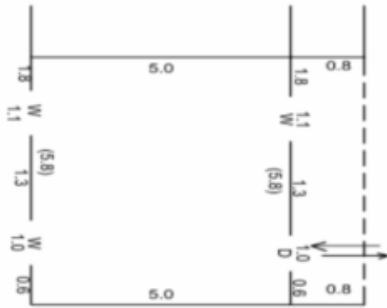

Google Map View

Polling Station Building Front View

Polling Station Front View

Cad View

Key MAP View

சட்டமன்றத் தொகுதியின் எண் மற்றும் பெயர் : 136-கிருஷ்ணராயபுரம் மற்றும் பெயர் : 1-செம்பியந்தத்தம் (வ.கி) மற்றும் (ஊ), சின்னாக்கவுண்டனூர் வார்டு4 பிரிவு எண் மற்றும் பெயர்