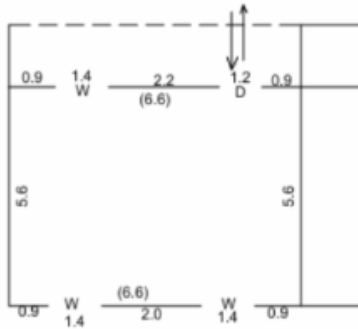

Google Map View

Polling Station Building Front View

Polling Station Front View

Cad View

Key MAP View

சட்டமன்றத் தொகுதியின் எண் மற்றும் பெயர் : 136-கிருஷ்ணராயபுரம் மற்றும் பெயர் : 1-செம்பியந்தத்தம் (வ.கி) மற்றும் (ஊ), நாயக்கனூர் வார்டு 24