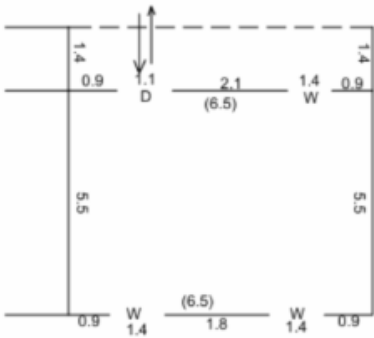

Google Map View

Polling Station Building Front View

Polling Station Front View

Cad View

Key MAP View

1 பெயர் : முத்துசாமி தந்தை பெயர் : பொன்னாக்கவுண்டர் வீட்டு எண் : 1 வயது : 74 பாலினம் : ஆண்	XPF1556240 Photo is available	2 பெயர் : செல்வி கணவர் பெயர் : முருகன் வீட்டு எண் : 1 வயது : 34 பாலினம் : பெண்	XPF1817386 Photo is available	3 பெயர் : அருண் தந்தை பெயர் : கனகராஜ் வீட்டு எண் : 1E வயது : 28 பாலினம் : ஆண்	XPF0883017 Photo is available
4 பெயர் : நல்லம்மாள் கணவர் பெயர் : சங்கர் வீட்டு எண் : 2 வயது : 67 பாலினம் : பெண்	XPF1556257 Photo is available	5 பெயர் : பெரியக்காள் கணவர் பெயர் : குள்ளக்கவுண்டர் வீட்டு எண் : 3 வயது : 70 பாலினம் : பெண்	XPF1556265 Photo is available	6 பெயர் : வீரபாண்டியன் தந்தை பெயர் : குள்ளக்கவுண்டர் வீட்டு எண் : 3 வயது : 46 பாலினம் : ஆண்	MSH1909407 Photo is available
7 பெயர் : இளையராஜா தந்தை பெயர் : குள்ளக்கவுண்டர் வீட்டு எண் : 3 வயது : 44 பாலினம் : ஆண்	MSH1909399 Photo is available	8 பெயர் : காளியம்மாள் கணவர் பெயர் : பெருமாள் வீட்டு எண் : 4 வயது : 62 பாலினம் : பெண்	XPF1556273 Photo is available	9 பெயர் : பிச்சமுத்து தந்தை பெயர் : பழனியப்பக்கவுண்டர் வீட்டு எண் : 4 வயது : 60 பாலினம் : ஆண்	XPF1556281 Photo is available
10 பெயர் : சோலைராஜ் தந்தை பெயர் : பெருமாள் வீட்டு எண் : 4 வயது : 43 பாலினம் : ஆண்	MSH1850411 Photo is available	11 பெயர் : ஜெயமாலா கணவர் பெயர் : முருகேசன் வீட்டு எண் : 5 வயது : 43 பாலினம் : பெண்	MSH1848860 Photo is available	12 பெயர் : ஜீவிதா தந்தை பெயர் : முருகேசன் வீட்டு எண் : 5/19 வயது : 20 பாலினம் : பெண்	XPF1961317 Photo is available
13 பெயர் : கனகராசு தந்தை பெயர் : முத்துசாமி வீட்டு எண் : 6 வயது : 53 பாலினம் : ஆண்	XPF1556299 Photo is available	14 பெயர் : வள்ளியம்மை கணவர் பெயர் : சிவக்குமார் வீட்டு எண் : 6 வயது : 45 பாலினம் : பெண்	MSH1993302 Photo is available	15 பெயர் : சின்னம்மாள் கணவர் பெயர் : பழனியப்பன் வீட்டு எண் : 7 வயது : 62 பாலினம் : பெண்	XPF1556307 Photo is available
16 பெயர் : வீரப்பன் தந்தை பெயர் : குள்ளக்கவுண்டர் வீட்டு எண் : 10 வயது : 68 பாலினம் : ஆண்	XPF1556331 Photo is available	17 பெயர் : முத்தம்மாள் கணவர் பெயர் : வீரப்பன் வீட்டு எண் : 10 வயது : 57 பாலினம் : பெண்	XPF1556349 Photo is available	18 பெயர் : பொன்னுசாமி தந்தை பெயர் : வீரக்கவுண்டர் வீட்டு எண் : 11 வயது : 75 பாலினம் : ஆண்	XPF1556356 Photo is available
19 பெயர் : பொன்னம்மாள் கணவர் பெயர் : பொன்னன் வீட்டு எண் : 11 வயது : 67 பாலினம் : பெண்	XPF1556364 Photo is available	20 பெயர் : முருகன் தந்தை பெயர் : பொன்னன் வீட்டு எண் : 11 வயது : 43 பாலினம் : ஆண்	MSH1850072 Photo is available	21 பெயர் : பொன்னம்மாள் கணவர் பெயர் : முத்துசாமி வீட்டு எண் : 19-1 வயது : 68 பாலினம் : பெண்	MSH2093151 Photo is available
22 பெயர் : உஷாராஜேஸ்வரி கணவர் பெயர் : முருகையன் வீட்டு எண் : 19-3 வயது : 42 பாலினம் : பெண்	XPF0102251 Photo is available	23 பெயர் : விஜயலட்சுமி கணவர் பெயர் : வீரபாண்டியன் வீட்டு எண் : 19-3 வயது : 37 பாலினம் : பெண்	XPF0805101 Photo is available	24 பெயர் : தமிழ்செல்வி கணவர் பெயர் : கனகராஜ் வீட்டு எண் : 19-6 வயது : 51 பாலினம் : பெண்	MSH2093169 Photo is available
25 பெயர் : ரஞ்சித் தந்தை பெயர் : கனகராஜ் வீட்டு எண் : 19-6 வயது : 31 பாலினம் : ஆண்	XPF0713834 Photo is available	26 பெயர் : ராமசந்திரன் தந்தை பெயர் : பரமசிவம் வீட்டு எண் : 19-7 வயது : 48 பாலினம் : ஆண்	XPF0102269 Photo is available	27 பெயர் : கலைச்செல்வி கணவர் பெயர் : ராமசந்திரன் வீட்டு எண் : 19-7 வயது : 37 பாலினம் : பெண்	XPF0102277 Photo is available
28 பெயர் : ரமேஷ் தந்தை பெயர் : வீரப்பன் வீட்டு எண் : 19-10 வயது : 43 பாலினம் : ஆண்	XPF0417493 Photo is available	29 பெயர் : ராமராஜ் தந்தை பெயர் : கிருஷ்ணன் வீட்டு எண் : 23-21 வயது : 37 பாலினம் : ஆண்	XPF0102756 Photo is available	# 30 பெயர் : ஸ்ரீதேவி கணவர் பெயர் : மருதுபாண்டி வீட்டு எண் : 25 வயது : 24 பாலினம் : பெண்	XPF1902683 Photo is available