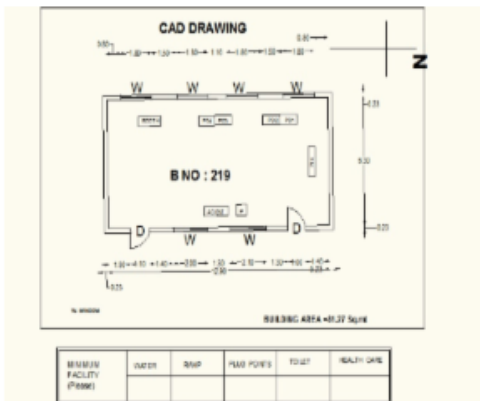

Google Map View

Polling Station Building Front View

Polling Station Front View

Cad View

Key MAP View

சட்டமன்றத் தொகுதியின் எண் மற்றும் பெயர் : 136-கிருஷ்ணராயபுரம் மற்றும் பெயர் 1-பாலவிடுதி (வ.கி) மற்றும் (ஊ), பாலவிடுதி மேற்குதெரு வார்டு1